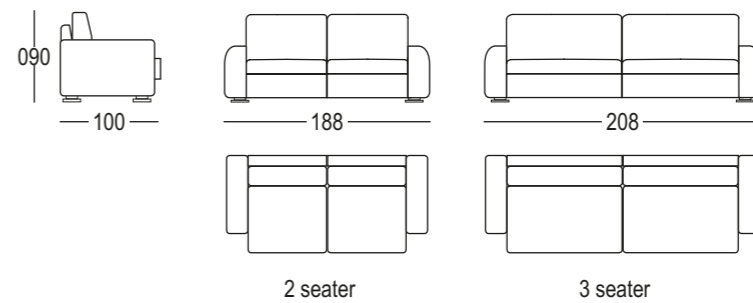

PRYIA

  
Cappellini  
Salotti

SPENCER

  
Cappellini  
Salotti

Capin srl. Via Case Tuci - 51039 Santonuovo - Quarrata (PT) Italy Tel. +39 0573 790241 - Fax. +39 0573 790244

e-mail: [administration@cappellinisalotti.it](mailto:administration@cappellinisalotti.it)