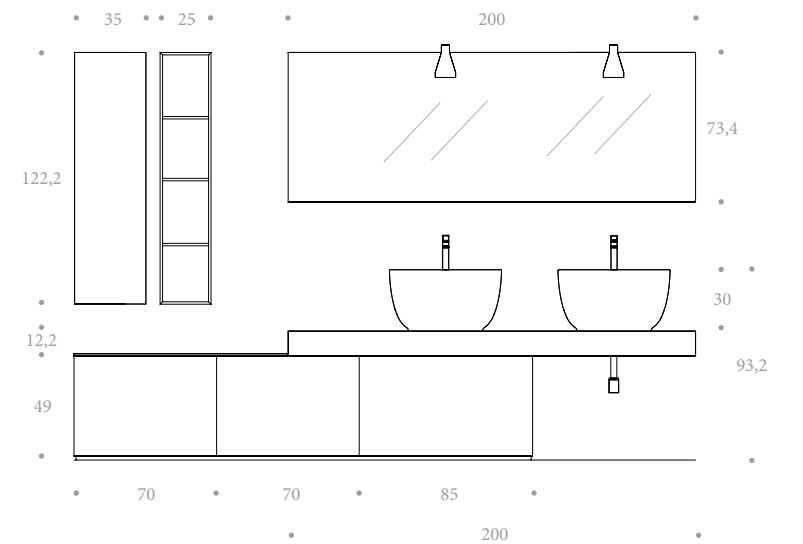

Ш.210 x Гл.50,5 см
Ш.240 x Гл.50,5 см

—
Отделка: крашенный Белый
глянцевый, Ровере Castoro, Рове-
ре antico Castoro
Зеркало: Light Ш.210 x В.61,2 см
Светильник: Dino Led Ш.40 см
Раковина: Nice 80 из керамики

HARLEM

Technical

Harlem 01

L 215 x P 50,5 cm

Harlem 02

L 265 x P 50,5 cm

Harlem 05

L 180,2 x P 50,5 cm
(L 183,7 cm con sporgenza portasalviette)

Harlem 06

L 181 x P 37,5 cm

Harlem 03

L 207,5 x P 50,5 cm

Harlem 04

L 255,5 x P 50,5/37 cm

Harlem 07

L 166,2 x P 50,5/37,5 cm
(L 173,2 cm con sporgenza portasalviette)

Harlem 08

L 305,2 x P 50,5 cm

Harlem 09

L 190 x D 50,5 cm

Harlem 10

L 71 x P 50,5 cm
(L 78,5 cm con sporgenza portasalviette)

Harlem 11

L 210 x P 50,5 cm
L 240 x P 50,5 cm