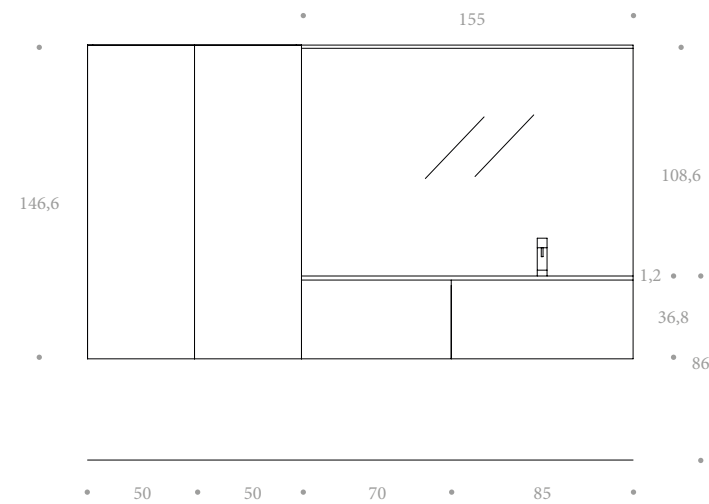

W 210 x D 50,5 cm
W 240 x D 50,5 cm

—
Finishes: white gloss lacquered,
Castoro oak, Castoro antique oak
Mirror: Light W 210 x H 61,2 cm
Spotlight: Dino led W 40 cm
Basin: Nice 80 in ceramic

L 210 x P 50,5 cm
L 240 x P 50,5 cm

HARLEM

Technical

Harlem 01

L 215 x P 50,5 cm

Harlem 02

L 265 x P 50,5 cm

Harlem 05

L 180,2 x P 50,5 cm
(L 183,7 cm con sporgenza portasalviette)

Harlem 06

L 181 x P 37,5 cm

Harlem 03

L 207,5 x P 50,5 cm

Harlem 04

L 255,5 x P 50,5/37 cm

Harlem 07

L 166,2 x P 50,5/37,5 cm
(L 173,2 cm con sporgenza portasalviette)

Harlem 08

L 305,2 x P 50,5 cm

Harlem 09

L 190 x D 50,5 cm

Harlem 10

L 71 x P 50,5 cm
(L 78,5 cm con sporgenza portasalviette)

Harlem 11

L 210 x P 50,5 cm
L 240 x P 50,5 cm