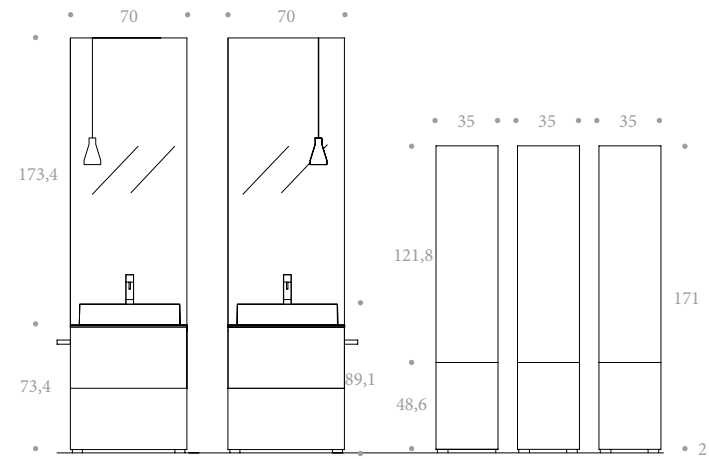

HARLEM

Technical

Harlem 01

L 215 x P 50,5 cm

Harlem 02

L 265 x P 50,5 cm

Harlem 05

L 180,2 x P 50,5 cm
(L 183,7 cm con sporgenza portasalviette)

Harlem 06

L 181 x P 37,5 cm

Harlem 03

L 207,5 x P 50,5 cm

Harlem 04

L 255,5 x P 50,5/37 cm

Harlem 07

L 166,2 x P 50,5/37,5 cm
(L 173,2 cm con sporgenza portasalviette)

Harlem 08

L 305,2 x P 50,5 cm

Harlem 09

L 190 x D 50,5 cm

Harlem 10

L 71 x P 50,5 cm
(L 78,5 cm con sporgenza portasalviette)

Harlem 11

L 210 x P 50,5 cm
L 240 x P 50,5 cm