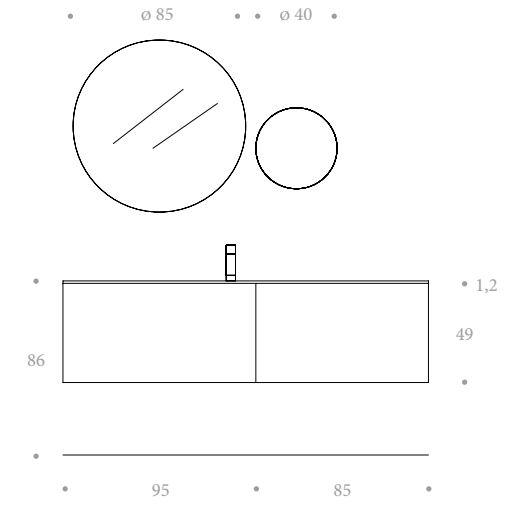

W 210 x D 50,5 cm
W 240 x D 50,5 cm

—
Finishes: white gloss lacquered,
Castoro oak, Castoro antique oak
Mirror: Light W 210 x H 61,2 cm
Spotlight: Dino led W 40 cm
Basin: Nice 80 in ceramic

L 210 x P 50,5 cm
L 240 x P 50,5 cm

Ш.210 x Гл.50,5 см
Ш.240 x Гл.50,5 см

—
Отделка: крашенный Белый
глянцевый, Ровере Castoro, Рове-
ре antico Castoro
Зеркало: Light Ш.210 x В.61,2 см
Светильник: Dino Led Ш.40 см
Раковина: Nice 80 из керамики

HARLEM

Technical

Harlem 01

L 215 x P 50,5 cm

Harlem 02

L 265 x P 50,5 cm

Harlem 05

L 180,2 x P 50,5 cm
(L 183,7 cm con sporgenza portasalviette)

Harlem 06

L 181 x P 37,5 cm

Harlem 03

L 207,5 x P 50,5 cm

Harlem 04

L 255,5 x P 50,5/37 cm

Harlem 07

L 166,2 x P 50,5/37,5 cm
(L 173,2 cm con sporgenza portasalviette)