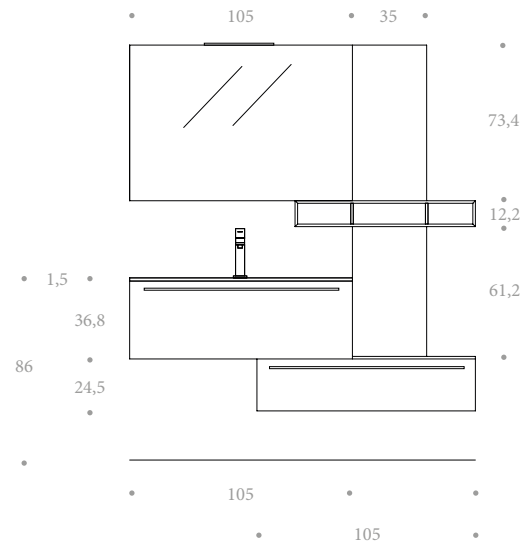

W 210 x D 50,5 cm
W 240 x D 50,5 cm

—
Finishes: white gloss lacquered,
Castoro oak, Castoro antique oak
Mirror: Light W 210 x H 61,2 cm
Spotlight: Dino led W 40 cm
Basin: Nice 80 in ceramic

L 210 x P 50,5 cm
L 240 x P 50,5 cm

HARLEM

Technical

Harlem 01

L 215 x P 50,5 cm

Harlem 02

L 265 x P 50,5 cm

Harlem 05

L 180,2 x P 50,5 cm
(L 183,7 cm con sporgenza portasalviette)

Harlem 06

L 181 x P 37,5 cm

Harlem 03

L 207,5 x P 50,5 cm

Harlem 04

L 255,5 x P 50,5/37 cm

Harlem 07

L 166,2 x P 50,5/37,5 cm
(L 173,2 cm con sporgenza portasalviette)

Harlem 08

L 305,2 x P 50,5 cm

Harlem 09

L 190 x D 50,5 cm

Harlem 10

L 71 x P 50,5 cm
(L 78,5 cm con sporgenza portasalviette)

Harlem 11

L 210 x P 50,5 cm
L 240 x P 50,5 cm