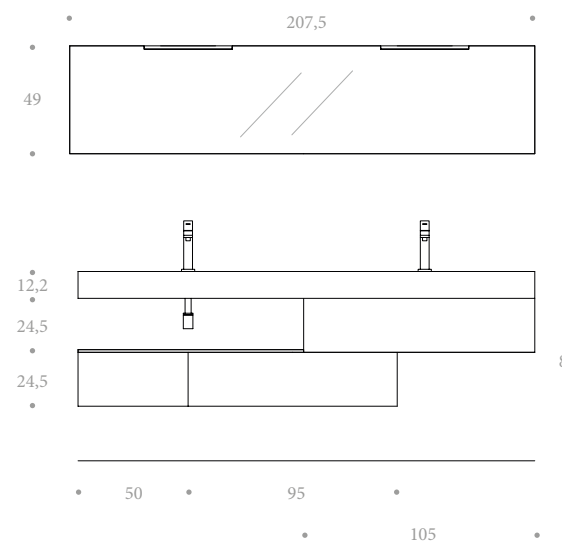

W 210 x D 50,5 cm
W 240 x D 50,5 cm

—
Finishes: white gloss lacquered,
Castoro oak, Castoro antique oak
Mirror: Light W 210 x H 61,2 cm
Spotlight: Dino led W 40 cm
Basin: Nice 80 in ceramic

L 210 x P 50,5 cm
L 240 x P 50,5 cm

Ш.210 x Гл.50,5 см
Ш.240 x Гл.50,5 см

—
Отделка: крашенный Белый
глянцевый, Ровере Castoro, Рове-
ре antico Castoro
Зеркало: Light Ш.210 x В.61,2 см
Светильник: Dino Led Ш.40 см
Раковина: Nice 80 из керамики

HARLEM

Technical

Harlem 01

L 215 x P 50,5 cm

Harlem 02

L 265 x P 50,5 cm

Harlem 05

L 180,2 x P 50,5 cm
(L 183,7 cm con sporgenza portasalviette)

Harlem 06

L 181 x P 37,5 cm

Harlem 03

L 207,5 x P 50,5 cm

Harlem 04

L 255,5 x P 50,5/37 cm

Harlem 07

L 166,2 x P 50,5/37,5 cm
(L 173,2 cm con sporgenza portasalviette)