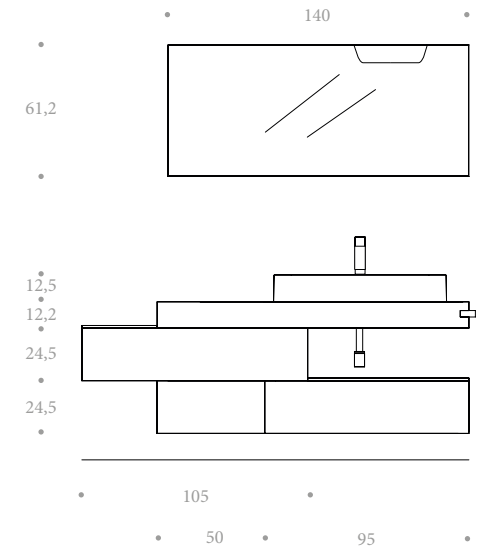

W 210 x D 50,5 cm
W 240 x D 50,5 cm

—
Finishes: white gloss lacquered,
Castoro oak, Castoro antique oak
Mirror: Light W 210 x H 61,2 cm
Spotlight: Dino led W 40 cm
Basin: Nice 80 in ceramic

L 210 x P 50,5 cm
L 240 x P 50,5 cm

Ш.210 x Гл.50,5 см
Ш.240 x Гл.50,5 см

—
Отделка: крашенный Белый
глянцевый, Ровере Castoro, Рове-
ре antico Castoro
Зеркало: Light Ш.210 x В.61,2 см
Светильник: Dino Led Ш.40 см
Раковина: Nice 80 из керамики

HARLEM

Technical

Harlem 01

L 215 x P 50,5 cm

Harlem 02

L 265 x P 50,5 cm

Harlem 05

L 180,2 x P 50,5 cm
(L 183,7 cm con sporgenza portasalviette)

Harlem 06

L 181 x P 37,5 cm

Harlem 03

L 207,5 x P 50,5 cm

Harlem 04

L 255,5 x P 50,5/37 cm

Harlem 07

L 166,2 x P 50,5/37,5 cm
(L 173,2 cm con sporgenza portasalviette)