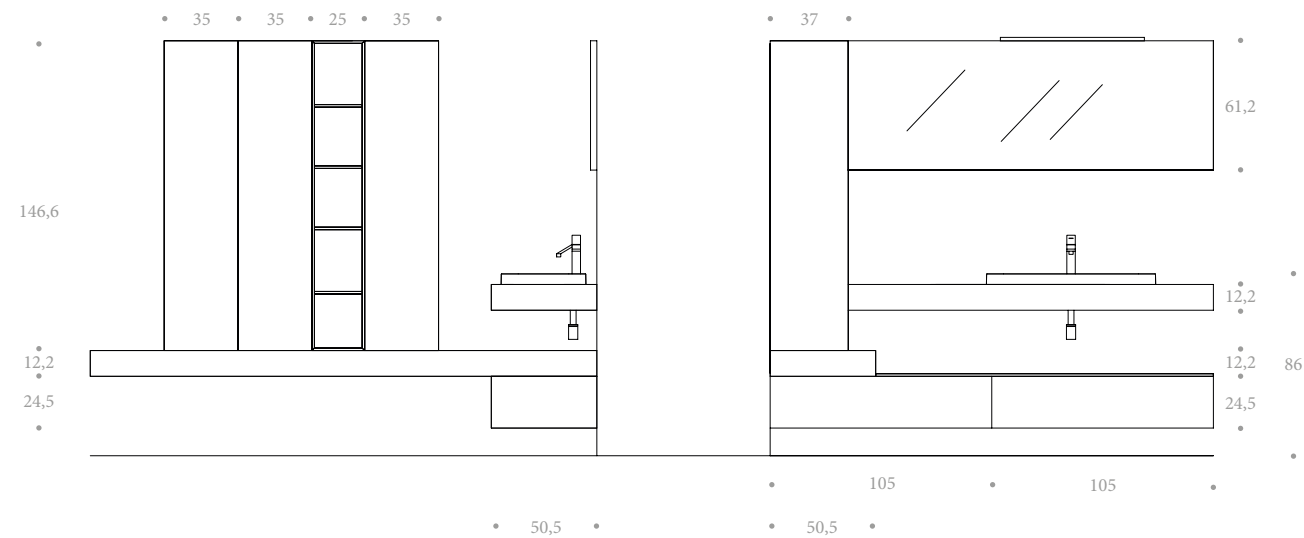

W 210 x D 50,5 cm
W 240 x D 50,5 cm

—
Finishes: white gloss lacquered,
Castoro oak, Castoro antique oak
Mirror: Light W 210 x H 61,2 cm
Spotlight: Dino led W 40 cm
Basin: Nice 80 in ceramic

L 210 x P 50,5 cm
L 240 x P 50,5 cm

Harlem 06

L 181 x P 37,5 cm

Harlem 03

L 207,5 x P 50,5 cm

Harlem 04

L 255,5 x P 50,5/37 cm

Harlem 07

L 166,2 x P 50,5/37,5 cm
(L 173,2 cm con sporgenza portasalviette)

Harlem 08

L 305,2 x P 50,5 cm

Harlem 09

L 190 x D 50,5 cm

Harlem 10

L 71 x P 50,5 cm
(L 78,5 cm con sporgenza portasalviette)

Harlem 11

L 210 x P 50,5 cm
L 240 x P 50,5 cm