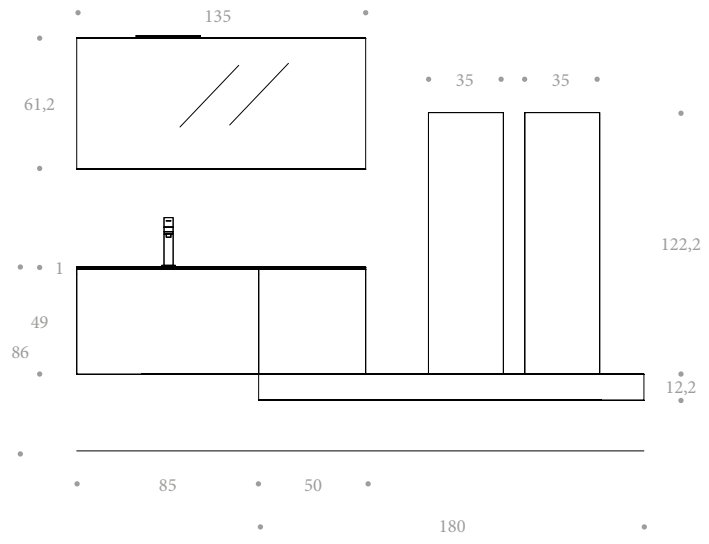

W 210 x D 50,5 cm
W 240 x D 50,5 cm

—
Finishes: white gloss lacquered,
Castoro oak, Castoro antique oak
Mirror: Light W 210 x H 61,2 cm
Spotlight: Dino led W 40 cm
Basin: Nice 80 in ceramic

L 210 x P 50,5 cm
L 240 x P 50,5 cm

Ш.210 x Гл.50,5 см
Ш.240 x Гл.50,5 см

—
Отделка: крашенный Белый
глянцевый, Ровере Castoro, Рове-
ре antico Castoro
Зеркало: Light Ш.210 x В.61,2 см
Светильник: Dino Led Ш.40 см
Раковина: Nice 80 из керамики

HARLEM

Technical

Harlem 01

L 215 x P 50,5 cm

Harlem 02

L 265 x P 50,5 cm

Harlem 05

L 180,2 x P 50,5 cm
(L 183,7 cm con sporgenza portasalviette)

Harlem 06

L 181 x P 37,5 cm

Harlem 03

L 207,5 x P 50,5 cm

Harlem 04

L 255,5 x P 50,5/37 cm

Harlem 07

L 166,2 x P 50,5/37,5 cm
(L 173,2 cm con sporgenza portasalviette)