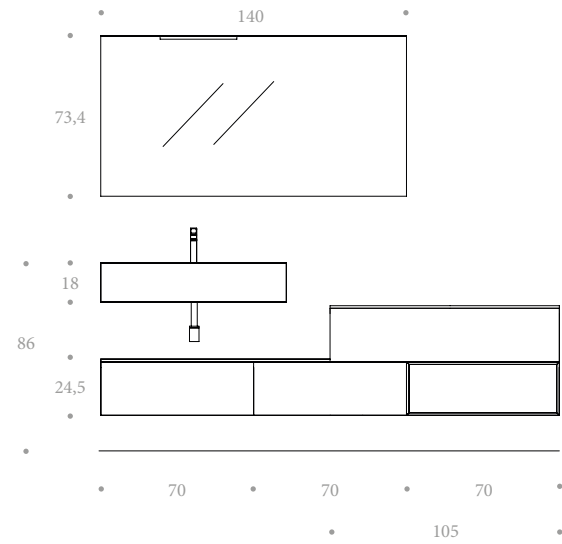

W 210 x D 50,5 cm
W 240 x D 50,5 cm

—
Finishes: white gloss lacquered,
Castoro oak, Castoro antique oak
Mirror: Light W 210 x H 61,2 cm
Spotlight: Dino led W 40 cm
Basin: Nice 80 in ceramic

L 210 x P 50,5 cm
L 240 x P 50,5 cm

—
Finition: laqué blanc brillant, chêne
Castoro, chêne antique Castoro
Miroir: Light L 210 x H 61,2 cm
Spot: Dino led L 40 cm
Lavabo: Nice 80 en céramique

B 210 x T 50,5 cm
B 240 x T 50,5 cm

—
Ausführungen: lack weiß hochglanz,
Eiche Castoro, Eiche Antik Castoro
Spiegel: Light B 120 x H 61,2 cm
Leuchte: Dino Led B 40 cm
Waschbecken: Nice 80 aus Keramik

Ш.210 x Гл.50,5 см
Ш.240 x Гл.50,5 см

—
Отделка: крашенный Белый
глянцевый, Ровере Castoro, Рове-
ре antico Castoro
Зеркало: Light Ш.210 x В.61,2 см
Светильник: Dino Led Ш.40 см
Раковина: Nice 80 из керамики

HARLEM

Technical

Harlem 01

L 215 x P 50,5 cm

Harlem 02

L 265 x P 50,5 cm

Harlem 05

L 180,2 x P 50,5 cm
(L 183,7 cm con sporgenza portasalviette)