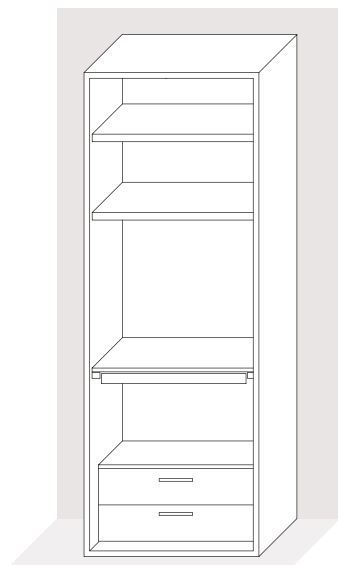

Dim.: L1 x L2 x H 304.4 x 208.7 x 270
Fin.: Texture Grigio/Grey

KABINA KLOSET / COMP K03

KLOSET / COMP K03

KABINA KLOSET / **COMP K01**

Dim.: L x P x H 481.7 x 55 x 256

Fin.: Texture Bianco/Visone - Texture White/Mink

KABINA BOXES / **COMP BOX01**

Dim.: L x P x H 382.5 x 58.6 x 256
Fin.: Texture Grigio/Grey

KABINA BOXES / COMP BOX01

BOX / COMP BOX01

CABINA SLIDE

Contenere, esporre, chiudere! Una bella immagine si accompagna ad una ottima sostanza dando vita ad un articolato programma di ante, pensate per racchiudere i pezzi preferiti collocati all'interno della CABINA ARMADIO.