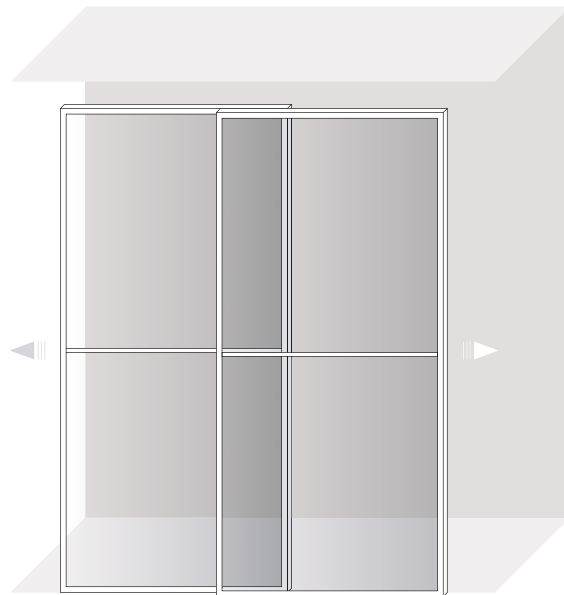

CABINA SLIDE

Contenere, esporre, chiudere! Una bella immagine si accompagna ad una ottima sostanza dando vita ad un articolato programma di ante, pensate per racchiudere i pezzi preferiti collocati all'interno della CABINA ARMADIO.

Sviluppate in forma lineare e ad angolo, realizzate con telai e binari in alluminio Titan Grey, disponibili nelle versioni con vetri temperati satinati bianco o trasparenti, le ante della collezione completano in modo organico il ricco ed esauriente programma CABINE ARMADIO.

Contain, display, close! A lovely appearance combined with solid substance, for an articulated programme of doors designed to close your favourite elements inside the WARDROBE CLOSET.

Developed in lines and angles, made with frames and sides in Titan Grey aluminium, available in versions with white frosted tempered or transparent glasses, the doors in the collection organically complete the rich and fascinating program of WALK-IN CLOSETS.