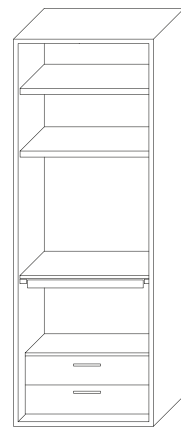

md house

CABINE ARMADIO / CLOSET SYSTEM

POSTERS

2019

2019

KABINE PLUS

md house

INDEX

KABINA . **BOISERIE**
PAG. **05**

KABINA . **KLOSET**
PAG. **21**

KABINA . **BOXES**
PAG. **41**

KABINA . **SLIDE**
PAG. **47**

KABINA . **ACCESSORIES**
PAG. **55**

CABINA BOISERIE

Pannelli da fissare a muro, da accostare e sviluppare in modo organizzato per dare vita a composizioni lineari, ad angolo, a misura degli spazi disponibili. Ripiani e cassettiere in legno da collocare in posizione sospesa, a terra o su ruote, tubi appendiabiti, panche, luci ... una infinita possibilità di combinazioni di elementi per sviluppare la CABINA ARMADIO a propria immagine e somiglianza, a misura delle proprie esigenze. Per una personalizzazione assoluta, alle versioni standard (texture bianco/grigio) dei diversi articoli, si aggiungono le varianti nei diversi colori laccati su texture.

KABINA BOISERIE / **COMP B02**

Dim.: L x P x H 289.9 x 58.7 x 256
Fin.: Texture Grigio/Grey

KABINA BOISERIE / **COMP B03**

Dim.: L x P x H 382.8 x 58.7 x 256
Fin.: Texture Grigio/Grey

KABINA BOISERIE / COMP B02-B03