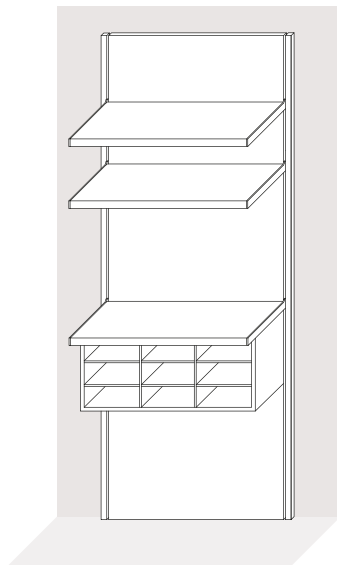

KABINA . **BOISERIE**
PAG. **05**

KABINA . **KLOSET**
PAG. **21**

KABINA . **BOXES**
PAG. **41**

KABINA . **SLIDE**
PAG. **47**

KABINA . **ACCESSORIES**
PAG. **55**

CABINA BOISERIE

Pannelli da fissare a muro, da accostare e sviluppare in modo organizzato per dare vita a composizioni lineari, ad angolo, a misura degli spazi disponibili. Ripiani e cassettiere in legno da collocare in posizione sospesa, a terra o su ruote, tubi appendiabiti, panche, luci ... una infinita possibilità di combinazioni di elementi per sviluppare la CABINA ARMADIO a propria immagine e somiglianza, a misura delle proprie esigenze. Per una personalizzazione assoluta, alle versioni standard (texture bianco/grigio) dei diversi articoli, si aggiungono le varianti nei diversi colori laccati su texture.

Wall-fixed panels, to match and mix to organise your living style with linear or corner compositions made to measure to fit into the available space. Wood tops and drawers that can be hang on the walls, free standing or on castors, clothes rods, benches, lights - endless combinations to develop the WARDROBE CLOSET in your own image and similarity, made to measure to your needs. For absolute personality with standard versions (texture white/grey) of all the various items plus the variations in different colors of lacquered textures.

KABINA BOISERIE / **COMP B02**

Dim.: L x P x H 289.9 x 58.7 x 256
Fin.: Texture Grigio/Grey

KABINA BOISERIE / **COMP B03**

Dim.: L x P x H 382.8 x 58.7 x 256
Fin.: Texture Grigio/Grey

KABINA BOISERIE / COMP B02-B03