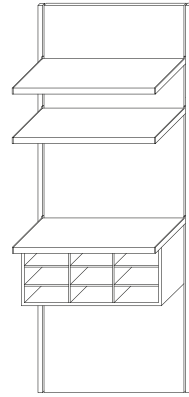

md house

CABINE ARMADIO / CLOSET SYSTEM

POSTERS

2019

2019

KABINE PLUS

md house

INDEX

KABINA . **BOISERIE**
PAG. **05**

KABINA . **KLOSET**
PAG. **21**

KABINA . **BOXES**
PAG. **41**

KABINA . **SLIDE**
PAG. **47**

KABINA . **ACCESSORIES**
PAG. **55**

CABINA BOISERIE

Pannelli da fissare a muro, da accostare e sviluppare in modo organizzato per dare vita a composizioni lineari, ad angolo, a misura degli spazi disponibili. Ripiani e cassettiere in legno da collocare in posizione sospesa, a terra o su ruote, tubi appendiabiti, panche, luci ... una infinita possibilità di combinazioni di elementi per sviluppare la CABINA ARMADIO a propria immagine e somiglianza, a misura delle proprie esigenze. Per una personalizzazione assoluta, alle versioni standard (texture bianco/grigio) dei diversi articoli, si aggiungono le varianti nei diversi colori laccati su texture.

KABINA BOISERIE / **COMP B02**

Dim.: L x P x H 289.9 x 58.7 x 256
Fin.: Texture Grigio/Grey

KABINA BOISERIE / **COMP B03**

Dim.: L x P x H 382.8 x 58.7 x 256
Fin.: Texture Grigio/Grey

KABINA BOISERIE / COMP B02-B03