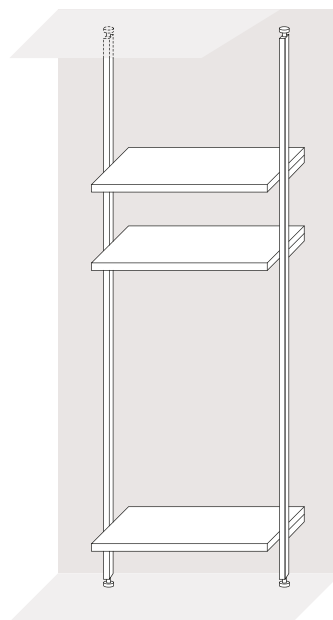

KLOSET. A SOFFITTO
CEILING