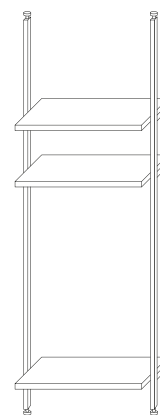

KABINA KLOSET

Struttura finitura Texture Bianco
Structure White Texture finish

KABINA KLOSET

Struttura finitura Texture Grigio
Structure Grey Texture finish