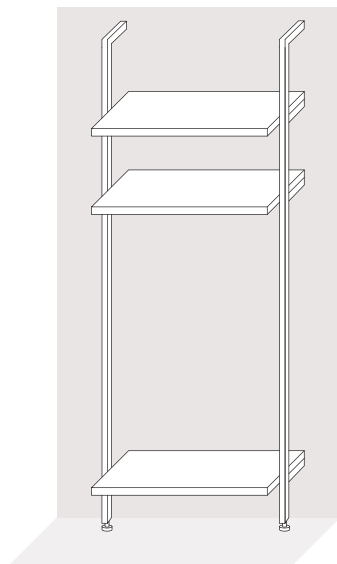

KABINA KLOSET

Montanti in alluminio satinato da fissare a parete o a soffitto e da attrezzare con i ripiani in legno o in vetro, con le cassettiere ed i diversi elementi disponibili nel programma. Soluzioni simpatiche ed informali che abbinano design e praticità d'utilizzo conservando l'obiettivo originario di un'elegante disposizione dei capi di abbigliamento e degli accessori moda preferiti. Per una personalizzazione assoluta, alle versioni standard (texture bianco e grigio) dei diversi articoli, si aggiungono le varianti nei diversi colori laccati su texture.

Uprights in satin finish aluminium to fix onto the walls or ceiling, equipped with wood or glass tops, with the different pedestals and elements available in the programme. Pleasant informal solutions that combine design and practicality, with a very elegant system to store your clothes and favourite accessories. For absolute personality with standard versions (texture white/grey) of all the various items plus the variations in different colors of lacquered textures.

KLOSET. NON A SOFFITTO
NOT CEILING