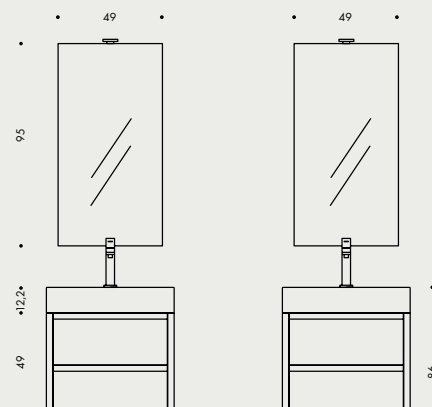

specchiera contenitore. Diva L 86 x H 73,4
x P 18

measurements. W 86 x D 38/44

finishes. Mogano goffrato oak

washbasin. mineralguss Glen W 86 x P
38/44 x H 5,5

mirrored wall unit. Diva W 86 x H 73,4 x
D 18

technical

• 107,4 (con sporgenza specchio) •

COMP. street13 L 107,4 x P 38/44

• 76,5 (con sporgenza consolle) •

COMP. street14 L 76,5 x P 50,8

• 86 (con sporgenza consolle) •

COMP. street17 L 86 x P 38/44

• 76,5 (con sporgenza consolle) •

COMP. street18 L 76,5 x P 50,8

• 86 (con sporgenza consolle) •

• 86 •

COMP. street15 L 86+86 x P 38/44

• 76,5 (+ sporg. consolle) •

• 76,5 •

COMP. street16 L 76,5+76,5 x P 50,8

Le misure nel presente catalogo sono sempre espresse in centimetri.
All the measures in this catalogue are expressed in cm.