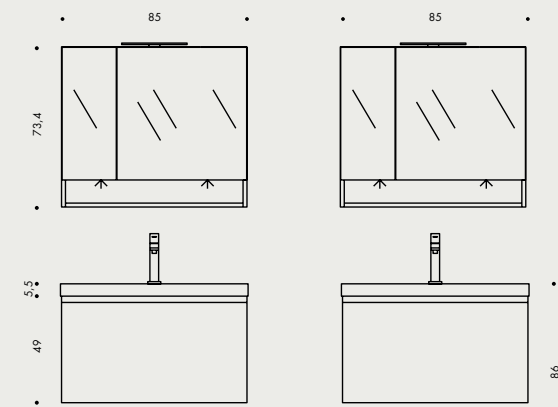

technical

• 107,4 (con sporgenza specchio) •

COMP. street13 L 107,4 x P 38/44

• 76,5 (con sporgenza consolle) •

COMP. street14 L 76,5 x P 50,8

• 86 (con sporgenza consolle) •

COMP. street17 L 86 x P 38/44

• 76,5 (con sporgenza consolle) •

COMP. street18 L 76,5 x P 50,8

• 86 (con sporgenza consolle) •

• 86 •

COMP. street15 L 86+86 x P 38/44

• 76,5 (+ sporg. consolle) •

• 76,5 •

COMP. street16 L 76,5+76,5 x P 50,8

Le misure nel presente catalogo sono sempre espresse in centimetri.
All the measures in this catalogue are expressed in cm.