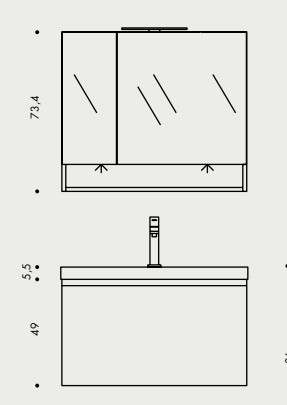

specchiera contenitore. Diva L 86 x H 73,4
x P 18

measurements. W 86 x D 38/44

finishes. Mogano goffrato oak

washbasin. mineralguss Glen W 86 x P
38/44 x H 5,5

mirrored wall unit. Diva W 86 x H 73,4 x
D 18

technical

• 107,4 (con sporgenza specchio) •

COMP. street13 L 107,4 x P 38/44

• 76,5 (con sporgenza consolle) •

COMP. street14 L 76,5 x P 50,8

• 86 (con sporgenza consolle) •

COMP. street17 L 86 x P 38/44

• 76,5 (con sporgenza consolle) •

COMP. street18 L 76,5 x P 50,8

• 86 (con sporgenza consolle) •

• 86 •

COMP. street15 L 86+86 x P 38/44

• 76,5 (+ sporg. consolle) •

• 76,5 •

COMP. street16 L 76,5+76,5 x P 50,8

Le misure nel presente catalogo sono sempre espresse in centimetri.
All the measures in this catalogue are expressed in cm.