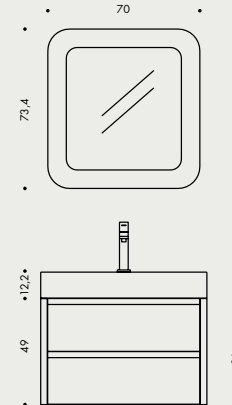

specchiera contenitore. Diva L 86 x H 73,4
x P 18

measurements. W 86 x D 38/44

finishes. Mogano goffrato oak

washbasin. mineralguss Glen W 86 x P
38/44 x H 5,5

mirrored wall unit. Diva W 86 x H 73,4 x
D 18

measurements. W 76,5 x D 50,8

finishes. Blue Jeans matt lacquered

washbasin. mineralguss Street 70 W 76,5 x
D 50,8 x H 12,2

mirror. Jolly with integrated led light W 70
x H 73,4, Blue Jeans coloured glass

technical

• 107,4 (con sporgenza specchio) •

COMP. street13 L 107,4 x P 38/44

• 76,5 (con sporgenza consolle) •

COMP. street14 L 76,5 x P 50,8

• 86 (con sporgenza consolle) •

COMP. street17 L 86 x P 38/44

• 76,5 (con sporgenza consolle) •

COMP. street18 L 76,5 x P 50,8

• 86 (con sporgenza consolle) •

• 86 •

COMP. street15 L 86+86 x P 38/44

• 76,5 (+ sporg. consolle) •

• 76,5 •

COMP. street16 L 76,5+76,5 x P 50,8

Le misure nel presente catalogo sono sempre espresse in centimetri.
All the measures in this catalogue are expressed in cm.