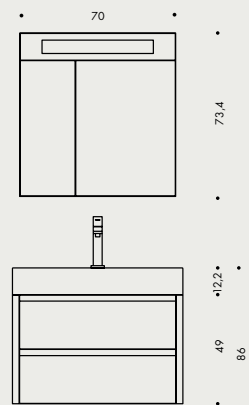

• 76,5 (con sporgenza consolle) •

COMP. street14 L 76,5 x P 50,8