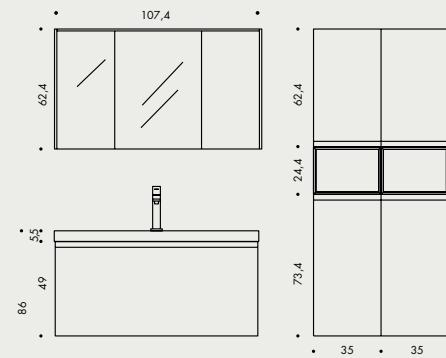

specchiera contenitore. Diva L 86 x H 73,4
x P 18

measurements. W 86 x D 38/44

finishes. Mogano goffrato oak

washbasin. mineralguss Glen W 86 x P
38/44 x H 5,5

mirrored wall unit. Diva W 86 x H 73,4 x
D 18

measurements. W 76,5 x D 50,8

finishes. Blue Jeans matt lacquered

washbasin. mineralguss Street 70 W 76,5 x
D 50,8 x H 12,2

mirror. Jolly with integrated led light W 70
x H 73,4, Blue Jeans coloured glass

technical

• 107,4 (con sporgenza specchio) •

COMP. street13 L 107,4 x P 38/44

• 76,5 (con sporgenza consolle) •

COMP. street14 L 76,5 x P 50,8

• 86 (con sporgenza consolle) •

COMP. street17 L 86 x P 38/44

• 76,5 (con sporgenza consolle) •

COMP. street18 L 76,5 x P 50,8

• 86 (con sporgenza consolle) •

• 86 •

COMP. street15 L 86+86 x P 38/44

• 76,5 (+ sporg. consolle) •

• 76,5 •

COMP. street16 L 76,5+76,5 x P 50,8

Le misure nel presente catalogo sono sempre espresse in centimetri.
All the measures in this catalogue are expressed in cm.