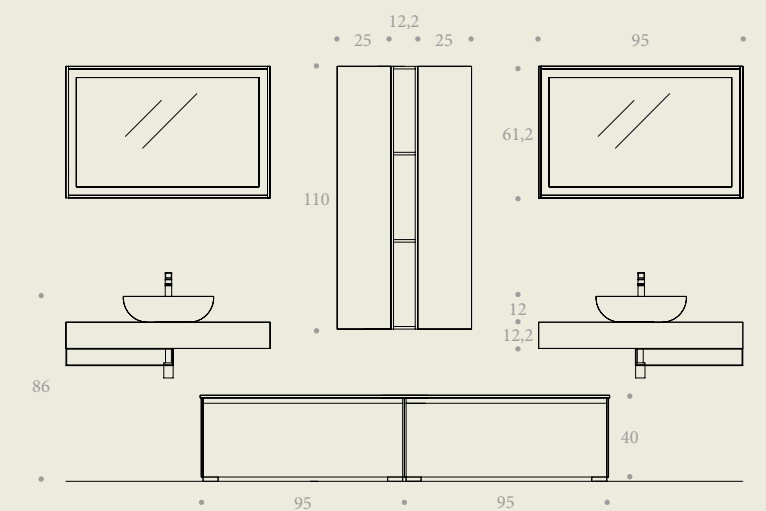

C. 22

QUEENS-LACCATO

Arbi

12. L 146 x P 37,5 cm
+ panchette L 150 cm

13. L 96 x P 37,5/44 cm
+ colonne L 35 x P 20,8 cm

16. L 255,2 x P 50,5 cm

17. L 160,7 x P 50,5 cm
(L 168,2 con sporgenza portasalviette)

14. L 161 x P 50,5 cm

15. L 170,7 x P 50,8 cm
(L 178,2 con sporgenza portasalviette)

18. L 175,2 x P 50,5 cm
(L 178,7 con sporgenza portasalviette)

19. L 315 x P 50,5 cm

20. L 122,4 x P 51,5 cm
+ colonna L 60 x P 37 cm