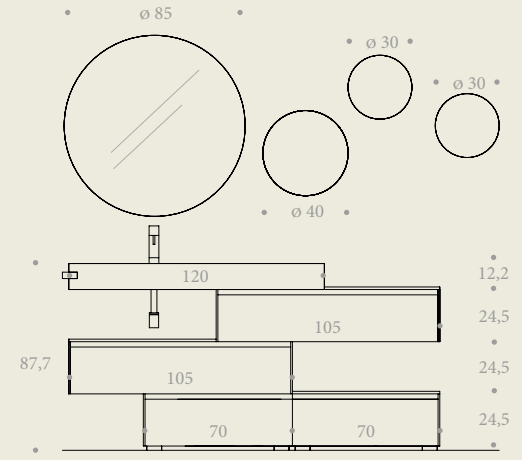

C. 22

QUEENS-LACCATO

Arbi

12. L 146 x P 37,5 cm
+ panchette L 150 cm

13. L 96 x P 37,5/44 cm
+ colonne L 35 x P 20,8 cm

16. L 255,2 x P 50,5 cm

17. L 160,7 x P 50,5 cm
(L 168,2 con sporgenza portasalviette)

14. L 161 x P 50,5 cm

15. L 170,7 x P 50,8 cm
(L 178,2 con sporgenza portasalviette)

18. L 175,2 x P 50,5 cm
(L 178,7 con sporgenza portasalviette)

19. L 315 x P 50,5 cm

20. L 122,4 x P 51,5 cm
+ colonna L 60 x P 37 cm