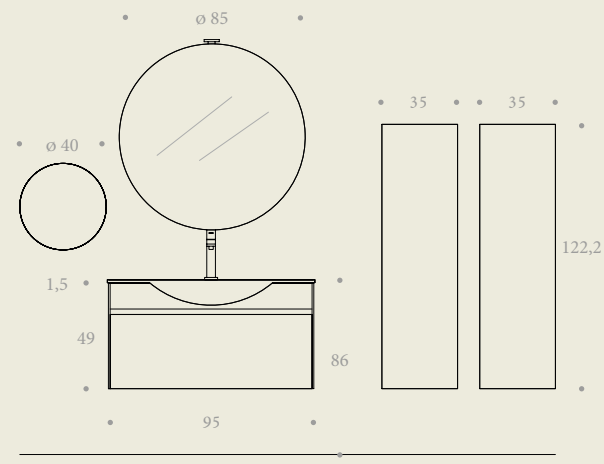

C. 22

QUEENS-LACCATO

Arbi

12. L 146 x P 37,5 cm
+ panchette L 150 cm

13. L 96 x P 37,5/44 cm
+ colonne L 35 x P 20,8 cm

16. L 255,2 x P 50,5 cm

17. L 160,7 x P 50,5 cm
(L 168,2 con sporgenza portasalviette)

14. L 161 x P 50,5 cm

15. L 170,7 x P 50,8 cm
(L 178,2 con sporgenza portasalviette)

18. L 175,2 x P 50,5 cm
(L 178,7 con sporgenza portasalviette)

19. L 315 x P 50,5 cm

20. L 122,4 x P 51,5 cm
+ colonna L 60 x P 37 cm