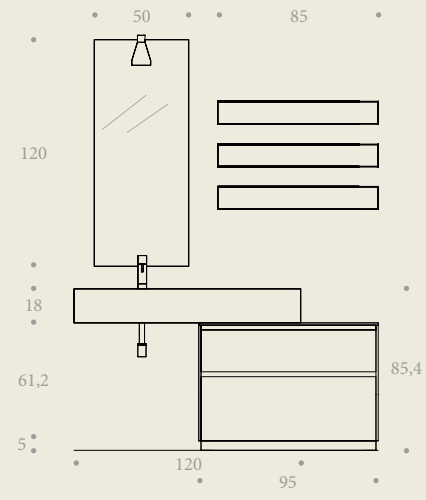

B 175,2 x T 50,5 cm
(mit Handtuchhalter B 178,7)

18

Отделка крашенный Stone, Titanio, Cub gofrato,
Раковина Kuki из материала mineralguss H 12,2 cm
Зеркало Light круглое ø 68, 40, 30 cm,
Полотенцедержатель Linus

C. 22

QUEENS-LACCATO

Arbi

12. L 146 x P 37,5 cm
+ panchette L 150 cm

13. L 96 x P 37,5/44 cm
+ colonne L 35 x P 20,8 cm

16. L 255,2 x P 50,5 cm

17. L 160,7 x P 50,5 cm
(L 168,2 con sporgenza portasalviette)

14. L 161 x P 50,5 cm

15. L 170,7 x P 50,8 cm
(L 178,2 con sporgenza portasalviette)

18. L 175,2 x P 50,5 cm
(L 178,7 con sporgenza portasalviette)

19. L 315 x P 50,5 cm

20. L 122,4 x P 51,5 cm
+ colonna L 60 x P 37 cm