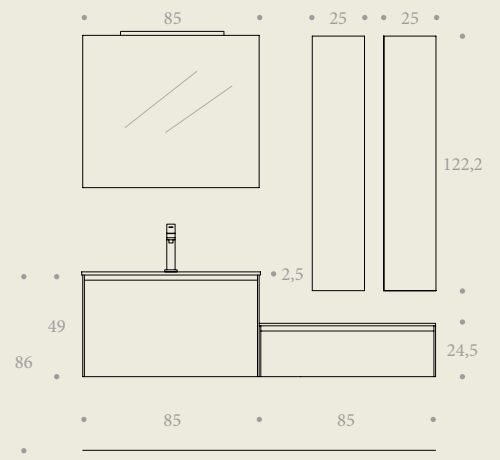

C. 22

QUEENS-LACCATO

Arbi

12. L 146 x P 37,5 cm
+ panchette L 150 cm

13. L 96 x P 37,5/44 cm
+ colonne L 35 x P 20,8 cm

16. L 255,2 x P 50,5 cm

17. L 160,7 x P 50,5 cm
(L 168,2 con sporgenza portasalviette)

14. L 161 x P 50,5 cm

15. L 170,7 x P 50,8 cm
(L 178,2 con sporgenza portasalviette)

18. L 175,2 x P 50,5 cm
(L 178,7 con sporgenza portasalviette)

19. L 315 x P 50,5 cm

20. L 122,4 x P 51,5 cm
+ colonna L 60 x P 37 cm