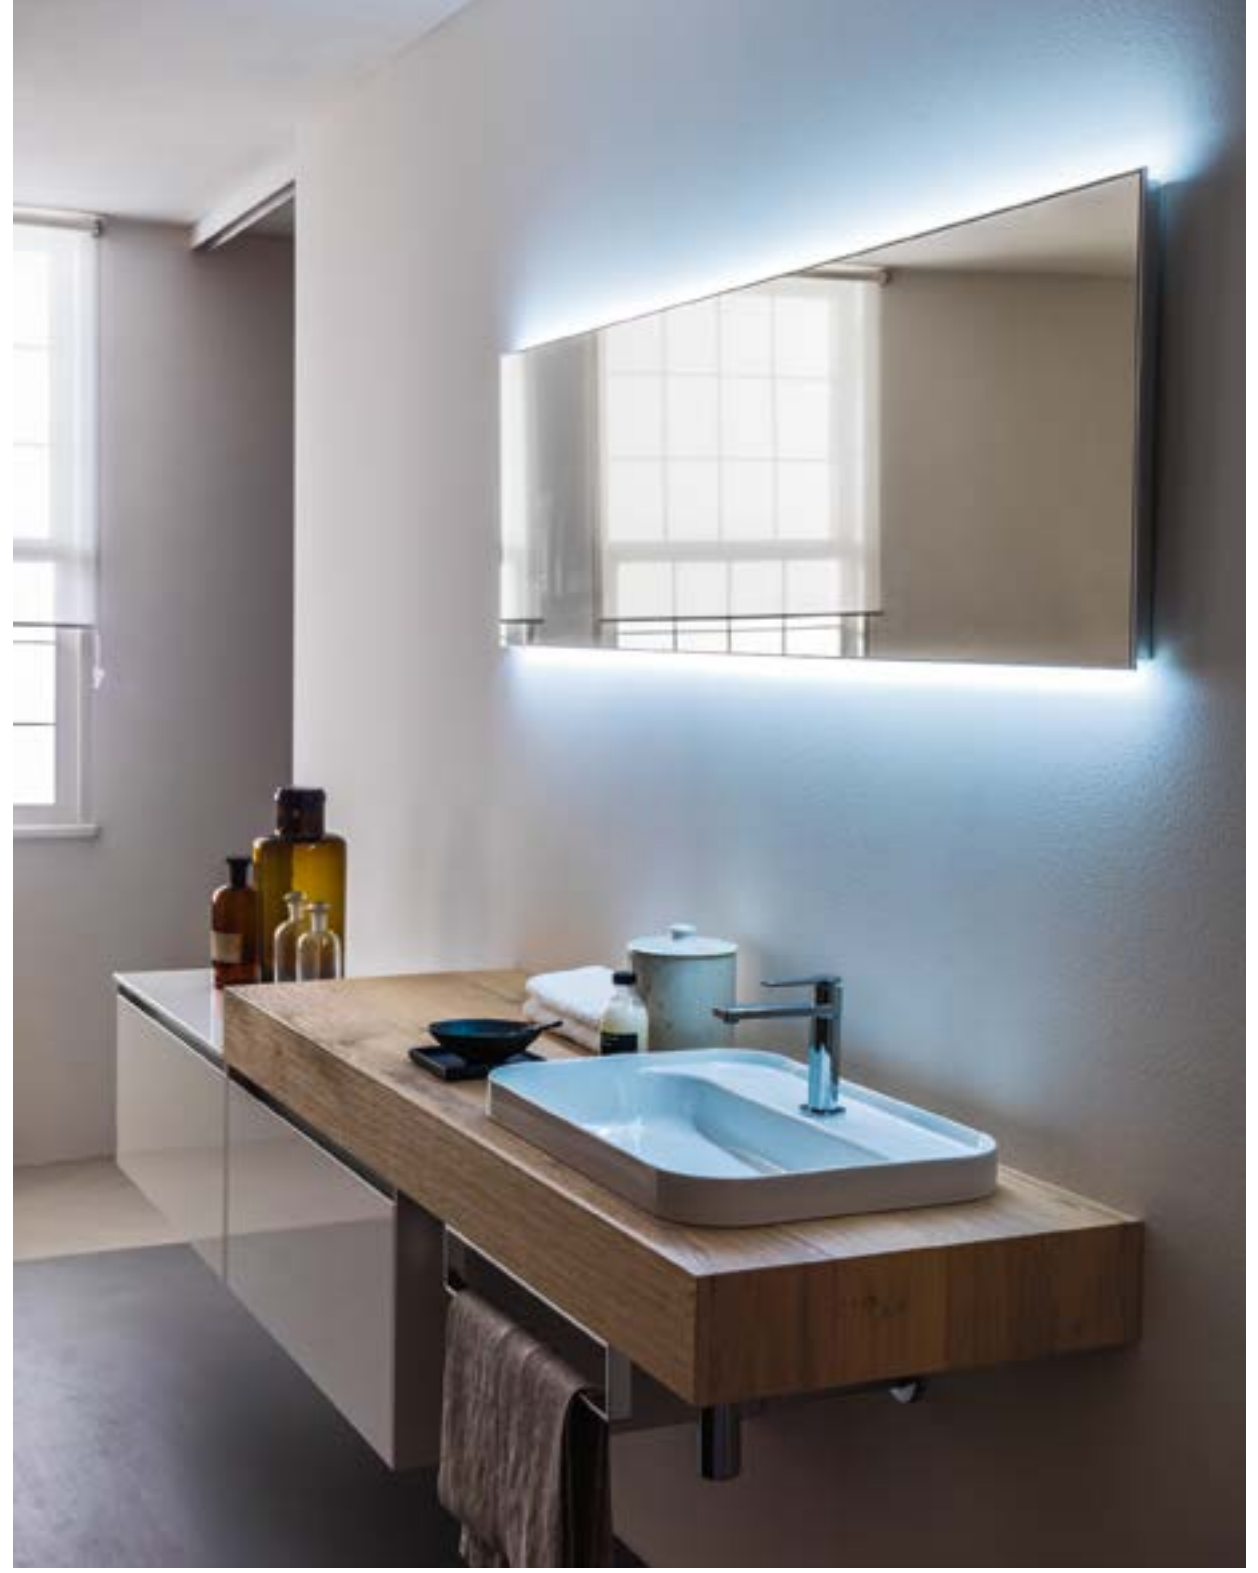

C. 16

QUEENS LACCATO

Arbi

C. 16

QUEENS LACCATO

Arbi

COMPOSIZIONE # 17

Finitura laccato Lilla opaco,
Vano a giorno Lavanda opaco,
Top in cristallo sp. 1,2 cm Lilla satinato,
Lavabo Beauty 60 in ceramica,
Specchiera Iride,
Faretto Island led

L 160,7 x P 50,5 cm
(con sporgenza portasalviette L 168,2 cm)

17

Finishes Lilla Matt Lacquered,
Lavanda Matt Lacquered open
unit,
Washbasin Beauty 60 in
Ceramic
Mirror Iride,
Spotlight Island led

W 160,7 x D 50,5 cm
(W 168,2 cm with towel rail)