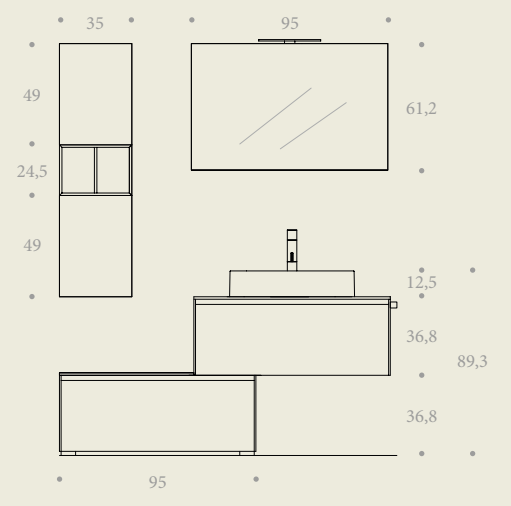

L 160,7 x P 50,5 cm
(con sporgenza portasalviette L 168,2 cm)

17

Finishes Lilla Matt Lacquered,
Lavanda Matt Lacquered open
unit,
Washbasin Beauty 60 in
Ceramic
Mirror Iride,
Spotlight Island led

W 160,7 x D 50,5 cm
(W 168,2 cm with towel rail)

B 175,2 x T 50,5 cm
(mit Handtuchhalter B 178,7)

18

Отделка крашенный Stone, Titanio, Cub gofrato,
Раковина Kuki из материала mineralguss H 12,2 cm
Зеркало Light круглое ø 68, 40, 30 cm,
Полотенцедержатель Linus

C. 22

QUEENS-LACCATO

Arbi

12. L 146 x P 37,5 cm
+ panchette L 150 cm

13. L 96 x P 37,5/44 cm
+ colonne L 35 x P 20,8 cm

16. L 255,2 x P 50,5 cm

17. L 160,7 x P 50,5 cm
(L 168,2 con sporgenza portasalviette)

14. L 161 x P 50,5 cm

15. L 170,7 x P 50,8 cm
(L 178,2 con sporgenza portasalviette)

18. L 175,2 x P 50,5 cm
(L 178,7 con sporgenza portasalviette)

19. L 315 x P 50,5 cm

20. L 122,4 x P 51,5 cm
+ colonna L 60 x P 37 cm