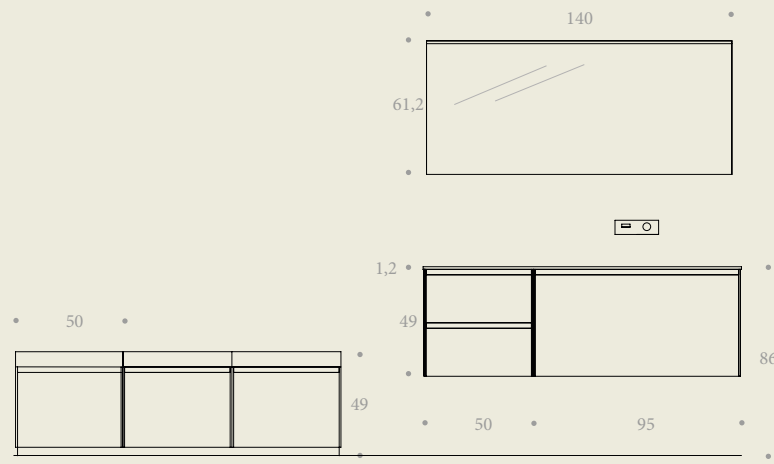

12. L 146 x P 37,5 cm
+ panchette L 150 cm