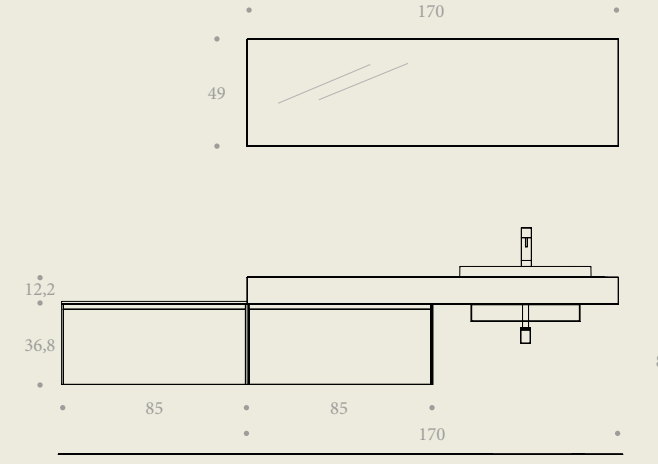

C. 22

QUEENS-LACCATO

Arbi

12. L 146 x P 37,5 cm
+ panchette L 150 cm

13. L 96 x P 37,5/44 cm
+ colonne L 35 x P 20,8 cm

16. L 255,2 x P 50,5 cm

17. L 160,7 x P 50,5 cm
(L 168,2 con sporgenza portasalviette)