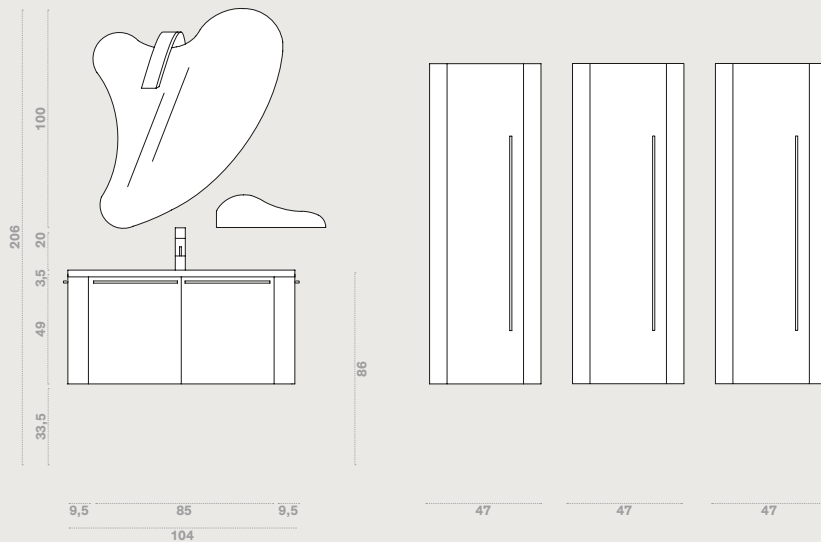

COMP. 42

SKY ROVERE COLORE

ARBI

SKY COMP. 99

CON SPORGENZA MENSOLA E PORTASALVIETTE
L 125 x P 50,8 cm

ROVERE AMARENA
OPACO

ROVERE CICLAMINO
OPACO

ROVERE GLICINE
OPACO