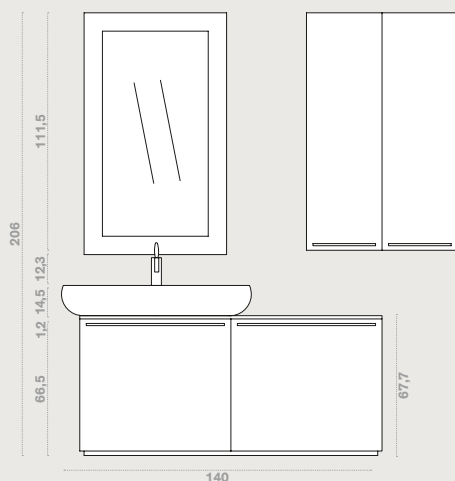

COMP. 98

SKY ROVERE COLORE

ARBI

SKY COMP. 66

CON SPORGENZA LAVABO E PENSILE
L 184 x P 50,5 / 20,8 cm

SKY ROVERE COLORE / COMP 66

Il nero va sempre di moda: un concetto valido anche per l'arredo di una sala da bagno molto chic, capace di abbinare con naturalezza richiami stilistici diversi. La base in Rovere Nero, è completata da un lavabo da appoggio XXL in ceramica bianca, con un contrasto quasi optical. La specchiera traforata Rococò in argento e nero, evoca atmosfere del passato. Quest'ultimo complemento può essere realizzato in diverse misure e utilizzato anche in altri ambienti della casa.