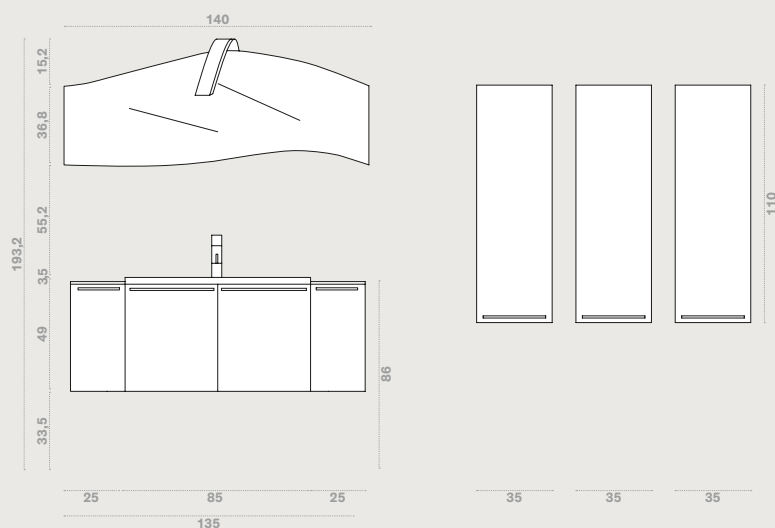

COMP. 137

SKY ROVERE COLORE

ARBI

SKY COMP. 98

ROVERE METAL OPACO

CON SPORGENZA SPECCHIO
L 140 x P 10,8 / 50,8 cm

SKY ROVERE COLORE / COMP 98

Curve armoniose caratterizzano questa composizione in Rovere Metal, una tonalità che fa risaltare il candore del lavabo Smile in mineralguss bianco. I terminali Fusion posti ai lati della base portalavabo, creano un pezzo dall'elegante personalità, inseribile in diversi contesti d'arredo. Piacevolmente originale lo specchio Onda, di forma sinuosa, con faretto Virgola a luce led.