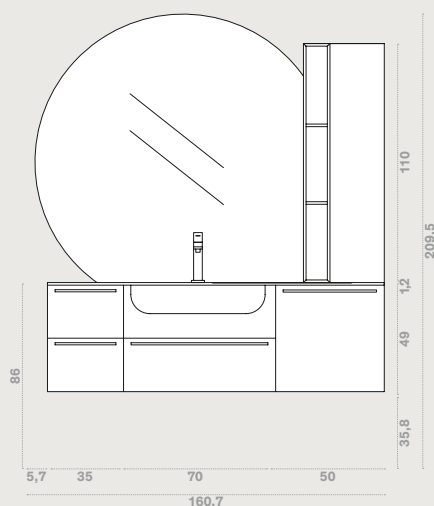

COMP. 134

SKY ROVERE COLORE

ARBI

SKY COMP. 135

SKY ROVERE COLORE

CON SPORGENZA SPECCHIO-CONSOLLE
L 161,2 x P 37,5 cm

ROVERE MALDIVE
OPACO

ROVERE CRETA
OPACO