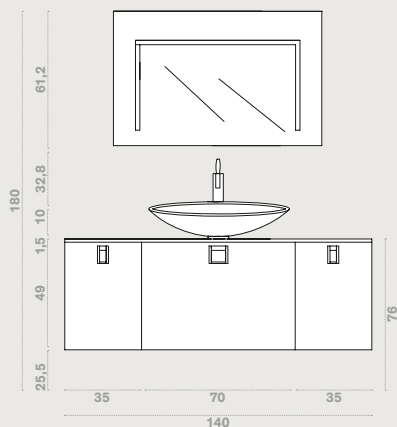

Eintauchen in Natur und Design mit der faszinierenden Farbe Eiche Chròma Verde Amazzonia / schwarz matt, verbunden mit der Brillanz der eingelassenen Griffe Block. Der Waschtisch Plaza aus Tekno weiß ist mit dem praktischen, integrierten Handtuchhalter Linus ausgestattet. Das in zwei großzügige Fächer geteilte Schrankelement unter dem Waschbecken ist mit Behältern ausgestattet, in denen sich bequem die Toilettenartikel für den täglichen Gebrauch unterbringen lassen.

COMP. 41

SKY ROVERE CHRŌMA

ARBI

COMP. 41

SKY ROVERE CHROMA

ARBI

SKY COMP. 29

CON SPORGENZA TOP
L 141 x 51 cm