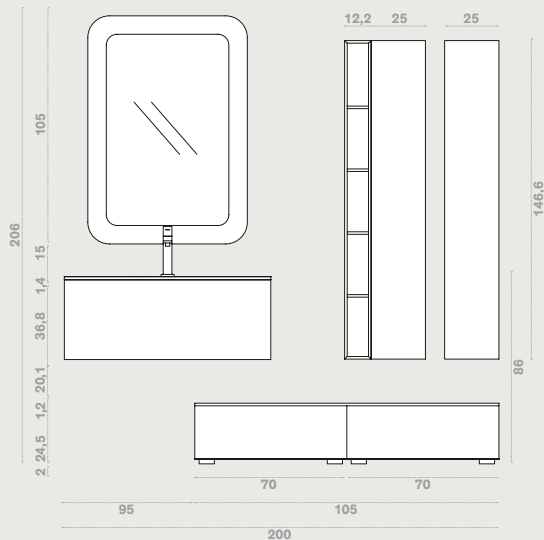

COMP. 135

SKY ROVERE COLORE

ARBI

SKY COMP. 136

ROVERE CRETA
OPACO

ROVERE NUVOLA
OPACO

CON SPORGENZA TOP
L 200,5 x P 50,5 cm

SKY ROVERE COLORE / COMP 136