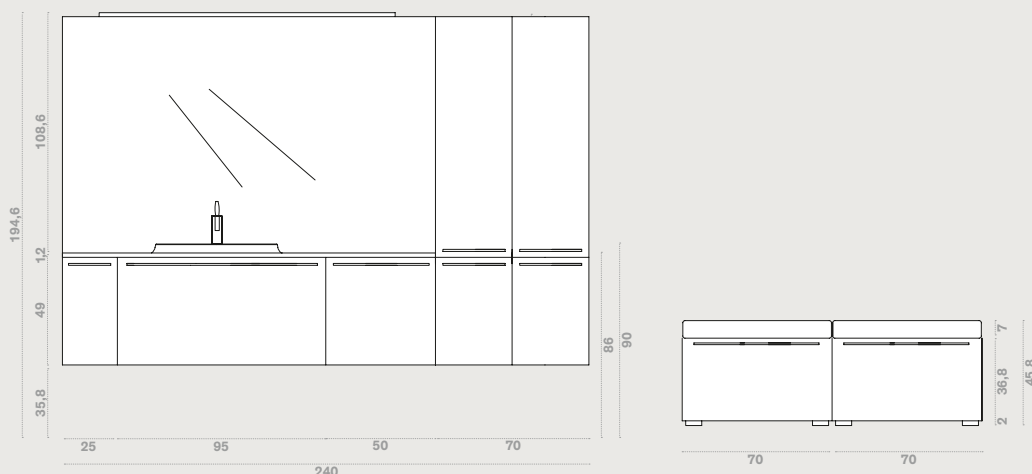

SKY COMP. 30

ROVERE CORDA
/ NERO OPACO

CON SPORGENZA TOP
L 240,5 x P 10,8 / 50,8 cm

SKY ROVERE CHRÓMA / COMP 30

Grande capacità di contenimento per questa composizione in Rovere Chróma Corda / nero opaco, con cambio di profondità dai 50 cm della base portalavabo, ai 20,8 cm della colonna contenitore, per arrivare ad una profondità ancora più ridotta nel terminale Fusion. Il piano in tekno con lavabo integrato Vulcano, segue perfettamente le forme del mobile. Lo specchio De lux ad appoggio crea un'ampia superficie riflettente, illuminata da faretto Metro a luce led. Completano la stanza da bagno le comode panchette con cassettoni e cuscini in ecopelle nera.