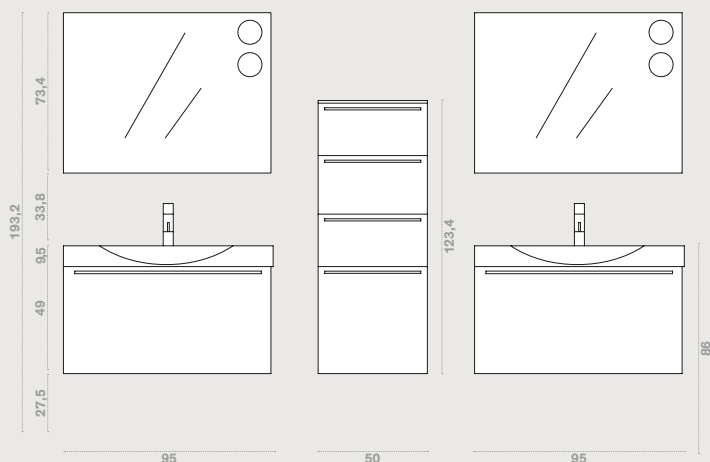

COMP. 99

SKY ROVERE COLORE

ARBI

SKY COMP. 97

CON SPORGENZA CONSOLLE
L 98 x P 38 / 49 cm

SKY ROVERE / COMP 97

Passione e razionalità si coniugano, in una doppia composizione Rovere Rosso Fuoco con lavabo Splash in ceramica e rubinetteria dal design all'avanguardia. La base portalavabo è dotata di capiente cassettone, con al suo interno un ulteriore contenitore sagomato per il sifone. La maniglia Line con finitura brill completa sia il mobile, sia la colonna con cassettoni che si inserisce fra le due composizioni. Doppia presenza anche per la specchiera Light, con faretti Matis integrati.