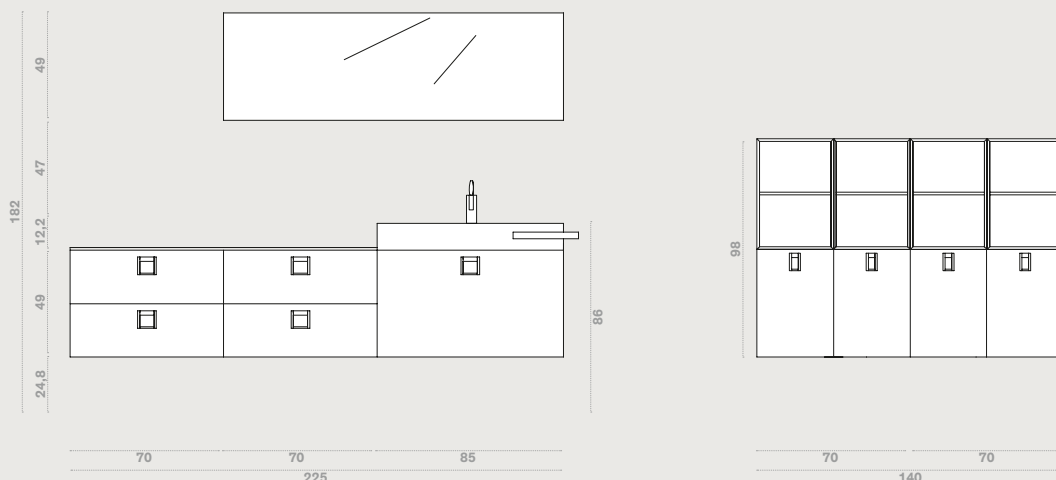

CON SPORGENZA PORTASALVIETTE
L 228,5 x P 50,5 cm

SKY ROVERE CHRÒMA / COMP 41

Un tuffo nella natura e nel design, con l'affascinante tonalità Rovere Chròma Verde Amazzonia / nero opaco, abbinata alla brillante presenza delle maniglie a incasso Block. Il lavabo Plaza in tekno bianco è dotato di porta salviette Linus integrato che lo rende ancora più funzionale. Il contenitore sotto il lavabo, suddiviso in due capienti vani, è dotato di vaschette portaoggetti per una gestione pratica e confortevole delle esigenze quotidiane.