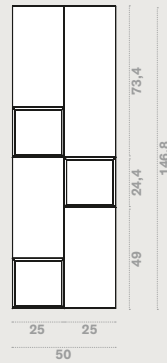

SKY ROVERE COLORE & CHRÓMA

2012

ARBI

COMP. INDEX

COMP.	PAG	COMP.	PAG	COMP.	PAG
134	06	30	38	97	68
135	12	138	44	137	72
136	18	32	50	98	78
41	26	42	56	66	82
29	32	99	62		

SKY COMP. 134

SKY ROVERE COLORE

CON SPORGENZA CONSOLLE
L 141 x P 50,8 / 23,7 cm