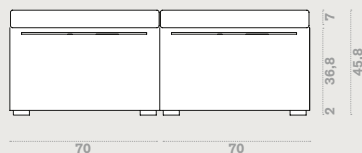

COMP. 41

SKY ROVERE CHRŌMA

ARBI

COMP. 41

SKY ROVERE CHROMA

ARBI

SKY COMP. 29

CON SPORGENZA TOP
L 141 x 51 cm