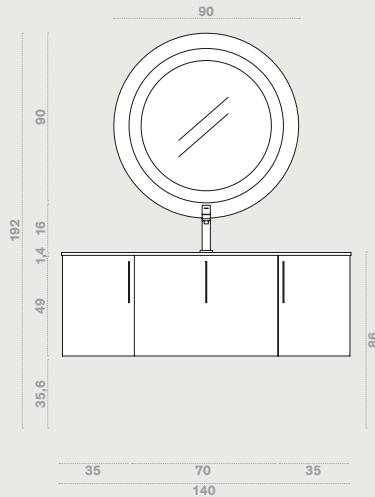

SKY ROVERE COLORE & CHRÓMA

2012

ARBI

COMP. INDEX

COMP.	PAG	COMP.	PAG	COMP.	PAG
134	06	30	38	97	68
135	12	138	44	137	72
136	18	32	50	98	78
41	26	42	56	66	82
29	32	99	62		

SKY COMP. 134

SKY ROVERE COLORE

CON SPORGENZA CONSOLLE
L 141 x P 50,8 / 23,7 cm