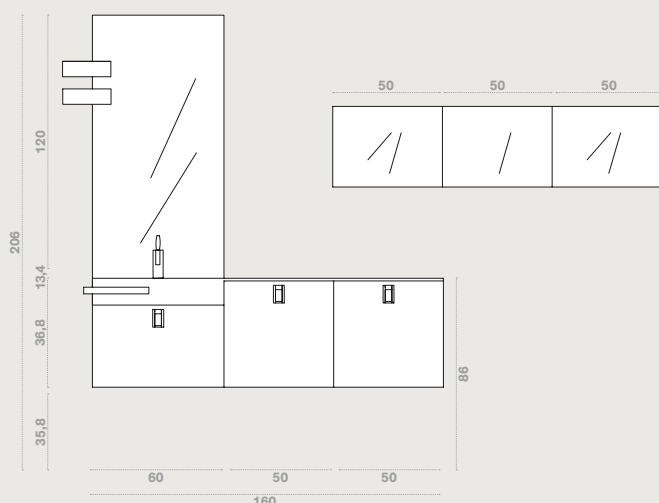

COMP. 32

SKY ROVERE COLORE

ARBI

COMP. 32

SKY ROVERE COLORE

ARB

SKY COMP. 42

CON SPORGENZA PENSILI E FARETTO
L 267,5 x P 50,5 / 20,8 cm