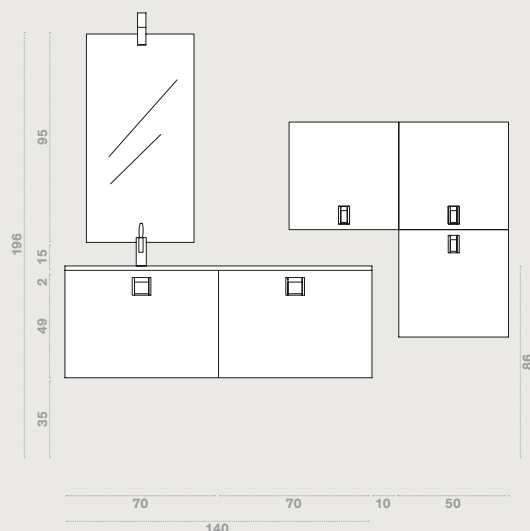

Großzügigen Stauraum bietet diese Zusammenstellung in Eiche Chróma Corda / schwarz matt, in den unterschiedlichen Tiefen von 50 cm beim Waschtisch-Unterschrank und 20,8 cm bei der Schranksäule, die sich bei den Seitenelementen Fusion nochmals reduziert. Die Platte aus Tekno mit integriertem Becken Vulcano, zeichnet perfekt die Formen des Möbels nach. Der Aufsatzspiegel De Lux schafft eine großzügige, reflektierende Fläche, die vom LED-Strahler Metro beleuchtet wird. Komplettiert wird das Bad durch die bequemen Bänke mit Stauraum und Sitzkissen aus schwarzem Ökoleder.

COMP. 30

SKY ROVERE CHRÓMA

ARBI

COMP. 30

SKY ROVERE CROMA

ARBI

SKY COMP. 138

CON SPORGENZA PENSILE
L 200 x P 51 / 20,8 cm