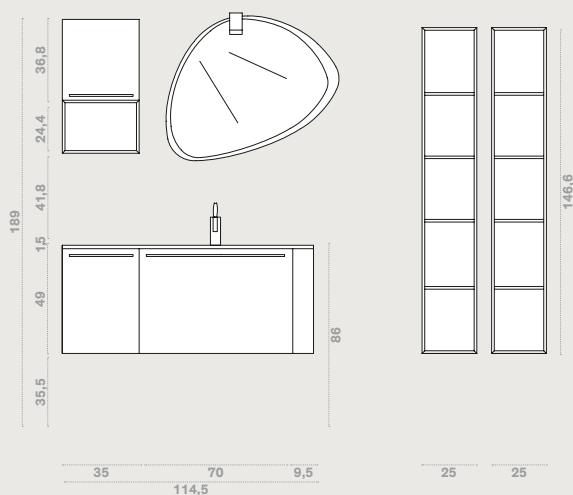

SKY COMP. 32

CON SPORGENZA TOP
L 115,5 x P 23,7 / 50,8 cm

SKY ROVERE COLORE / COMP 32

Una proposta di sapore mediterraneo, caratterizzata dal Rovere Turchese in finitura lucida. Il piano con lavabo Ovale, in cristallo extralight satinato bianco, segue le curve della composizione. La specchiera Stone in versione piccola, con faretto Point a luce led, si affianca ad un pensile e ad un vano contenitore, entrambi nella luminosa colorazione Turchese. Le colonne Kubo a giorno creano ulteriori vani di contenimento, contribuendo ad arredare lo spazio bagno.

A proposal with a Mediterranean feel, featuring Turchese oak in a glossy finish. The top with Ovale washbasin, in extralight white frosted crystal glass, follows the curves of the composition. The small version of the Stone mirror unit, with Point LED spotlight, stands alongside a wall unit and a storage compartment, both in a bright Turchese. The open Kubo columns offer further storage compartments, as well as enhancing the decor of the bathroom.

Eiche Türkis in glänzender Ausführung bringt mediterranes Flair in diese Komposition ein. Die Platte mit Becken Ovale aus Glas extralight satiniert weiß, folgt den Kurvenlinien der Möbel. Spiegel Stone in der kleineren Version, mit LED-Strahler Point, flankiert einen Oberschrank und ein Schrankelement, beide in der strahlenden Farbe Turchese. Die offenen Säulen Kubo schaffen weiteren Stauraum und ergänzen die Badeinrichtung.