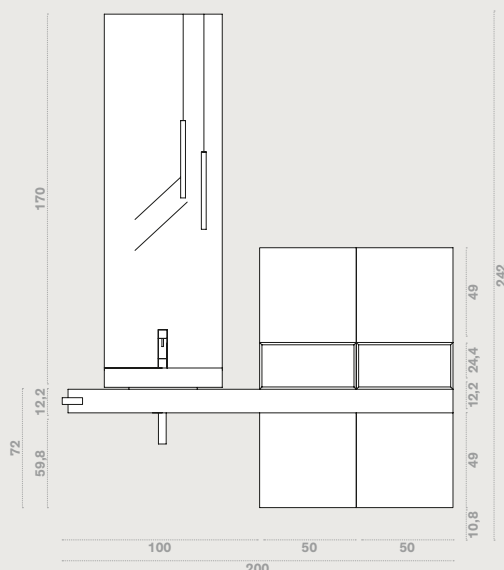

# SKY COMP. 107

SKY SEGHETTATO DECAPÈ

CON SPORGENZA PORTASALVIETTE  
L 203,5 x P 50,5 cm