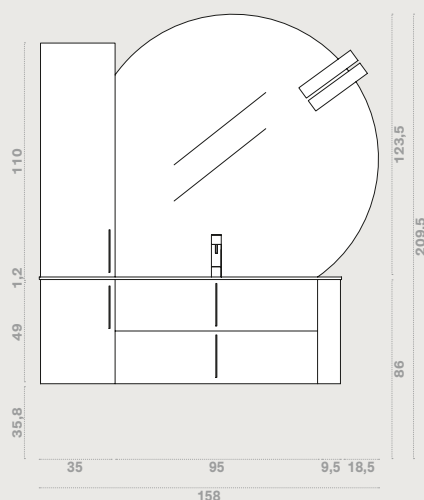

# SKY COMP. 109

ROVERE  
DECAPÈ CEMENTO

SKY SEGHETTATO DECAPÈ

CON SPORGENZA TOP  
L 158,5 x P 23,7 / 50,8 cm