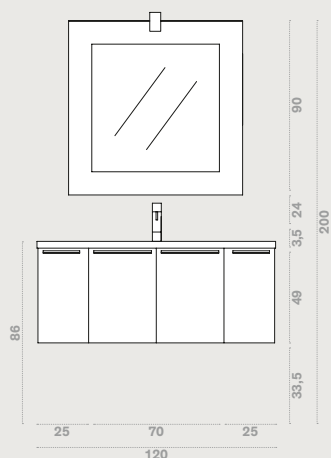

CON SPORGENZA CONSOLLE
L 121 x P 10,8 / 50,8 cm

SKY SEGHETTATO / COMP 043

La vita quotidiana può prendere forme piacevolmente inaspettate: ad esempio la linea curva della consolle Strike, disponibile in varie misure, risplendente nel puro candore del mineralguss bianco, da abbinare alla base Fusion. L'ampia vasca del lavabo è anch'essa un esempio di eleganza ed originalità formale.

Everyday life can take pleasingly unexpected forms: take the curved line of Strike console, available in a range of sizes, splendid in the pure whiteness of the Mineralguss composite, combined with the Fusion base unit. The large washbasin offers a further example of elegance and originality.

Der Alltag kann überraschend angenehme Formen annehmen: zum Beispiel die geschwungene Linie der Konsole Strike, erhältlich in verschiedenen Maßen, die im Glanz von Mineralguss weiß erstrahlt und mit dem Unterschrank Fusion kombiniert wird. Das großzügige Becken im Waschtisch ist ebenfalls ein Muster an Eleganz und originellem Design.