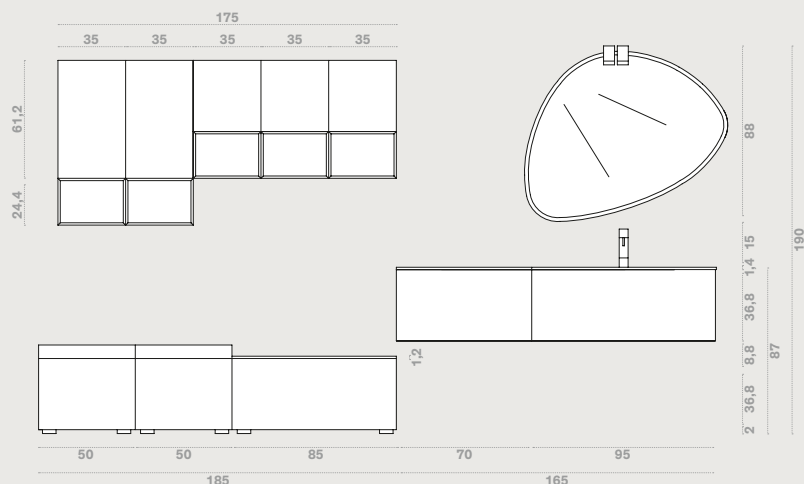

# SKY COMP. 112

ROVERE  
DECAPÈ FUNE

CON SPORGENZA CONSOLLE  
L 165,5 x P 50,5 + L 185 x P 50,5 cm