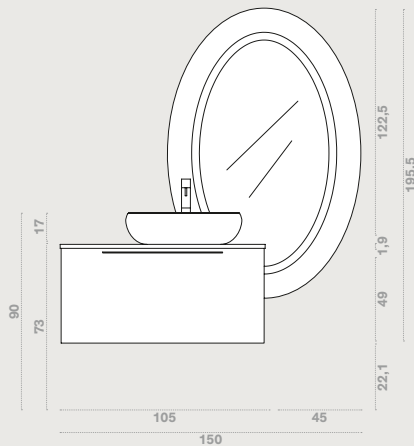

# SKY COMP. 101

ROVERE ARGILLA

CON SPORGENZA CONSOLLE  
L 150,5 x P 50,5 cm