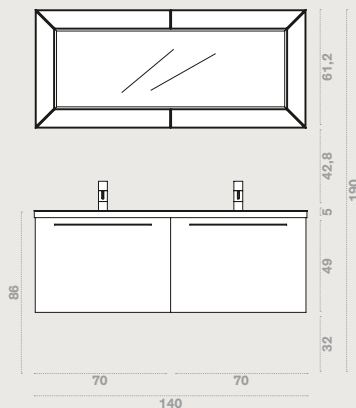

# SKY COMP. 104

CON SPORGENZA CONSOLLE  
L 141 x P 51 cm