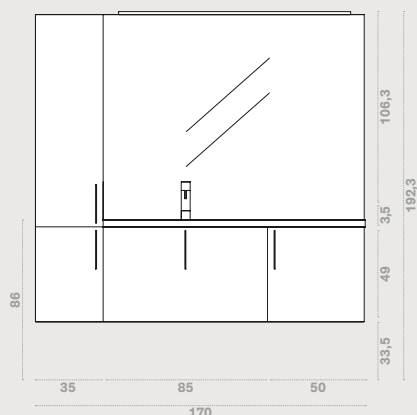

# SKY COMP. 102

CON SPORGENZA CONSOLLE  
L 170,5 x P 50,8 / 21,5 cm