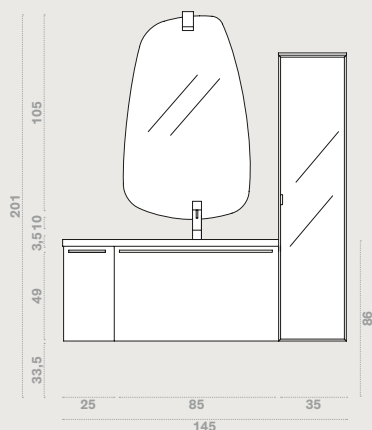

# SKY COMP. 044

CON SPORGENZA CONSOLLE  
L 145,5 x P 10,8 / 50,8 cm