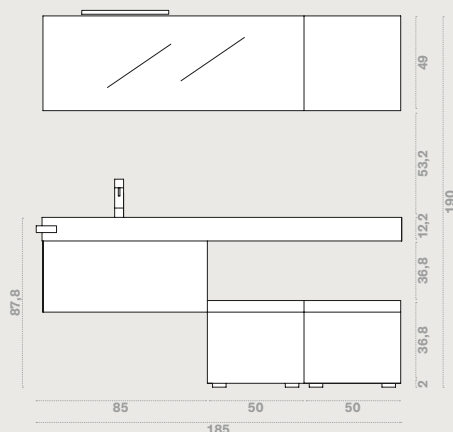

# SKY COMP. 045

ROVERE ARGILLA

CON SPORGENZA PORTASALVIETTE  
L 188,5 x P 50,5 cm