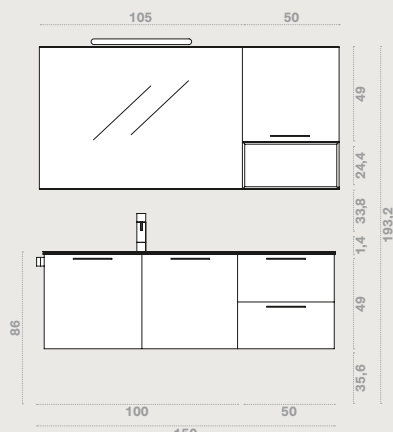

# SKY COMP. 108

ROVERE CREMA

CON SPORGENZA SPECCHIO  
L 155 x P 50,5 cm