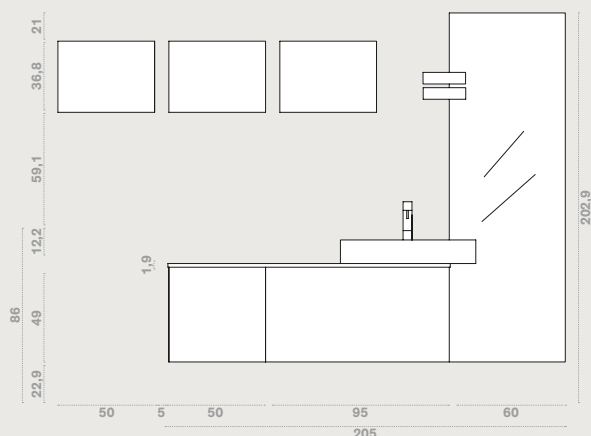

CON SPORGENZA PENSILE
L 260 x P 20,8 / 53,5 cm

SKY SEGHETTATO DECAPÈ / COMP 105

Un dinamico accostamento di volumi lineari, un sapiente abbinamento di sensazioni naturali: è la duplice natura di questa soluzione in rovere seghettato decapè Nube, con frontali senza maniglie, grazie al sistema di apertura push-pull. Il piano in laminam Collection Fumo si differenzia dal colore chiaro del legno. Il lavabo Kuki nello stesso materiale del piano, è posizionato a destra della composizione e fuoriuscendo dal piano d'appoggio e creando un senso di movimento. La specchiera a tutta altezza, posizionata verticalmente, oltre ad essere funzionale, si abbina perfettamente alle linee orizzontali create dal legno in rovere.

A dynamic combination of linear blocks, a knowing mix of natural sensations: this is the dual nature of this solution in Nube-colour rough-textured "seghettato" finish oak, with handle-free front panels, thanks to the use of a push-pull opening system. The top in Fumo-colour Laminam Collection stands out against the light-coloured wood. The Kuki washbasin in the same material is positioned to the right of the composition, rising from the countertop and creating a sense of movement. The vertical full-length mirror unit is highly practical, and looks great with the horizontal lines created by the oak.

Eine dynamische Verbindung linearer Volumen, eine gekonnte Mischung aus natürlichen Empfindungen: die doppelte Natur dieser Lösung in Eiche gesägt Nube, mit Fronten ohne Griff dank Push-Pull-Öffnung. Die Platte aus Laminam Collection Fumo hebt sich von der hellen Farbe des Holzes ab. Waschbecken Kuki aus dem gleichen Material ist auf der rechten Seite der Zusammenstellung angeordnet, wobei der Überstand gegenüber der Arbeitsplatte eine beschwingte Optik schafft. Der vertikale Spiegel in voller Höhe ist nicht nur sehr zweckmäßig, sondern passt auch perfekt zu den horizontalen Linien, die durch die Eichenholzmaserung entstehen.