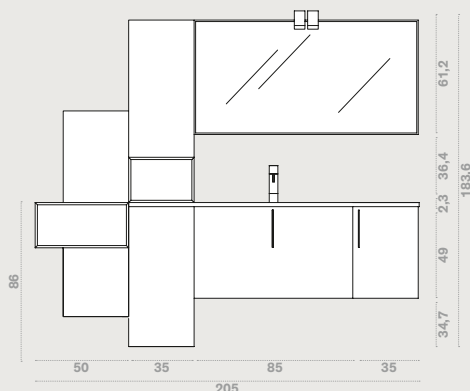

# SKY COMP. 100

ROVERE ARGILLA

CON SPORGENZA CONSOLLE  
L 205,5 x P 20,8 / 50,8 cm