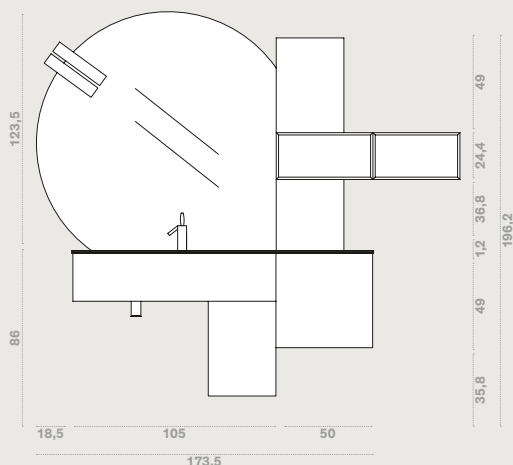

# SKY COMP. 103

CON SPORGENZA VANO CUBO  
L 223,5 x P 37,5 / 20,8 cm