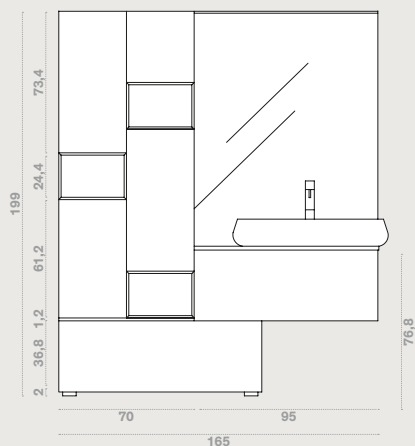

# SKY COMP. 113

ROVERE CREMA

ROVERE  
DECAPE FUNE

CON SPORGENZA LAVABO  
L 172 x P 51 cm