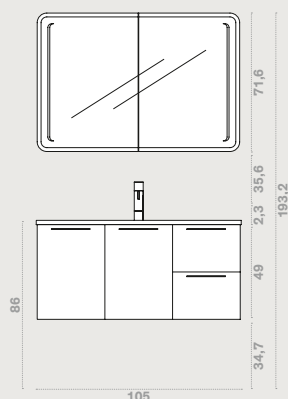

# SKY COMP. 110

ROVERE TABACCO

CON SPORGENZA CONSOLLE  
L 107 x P 51 cm