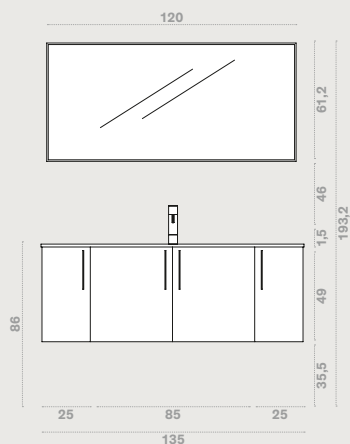

# SKY COMP. 111

CON SPORGENZA TOP  
L 136 x P 10,8 / 50,8 cm