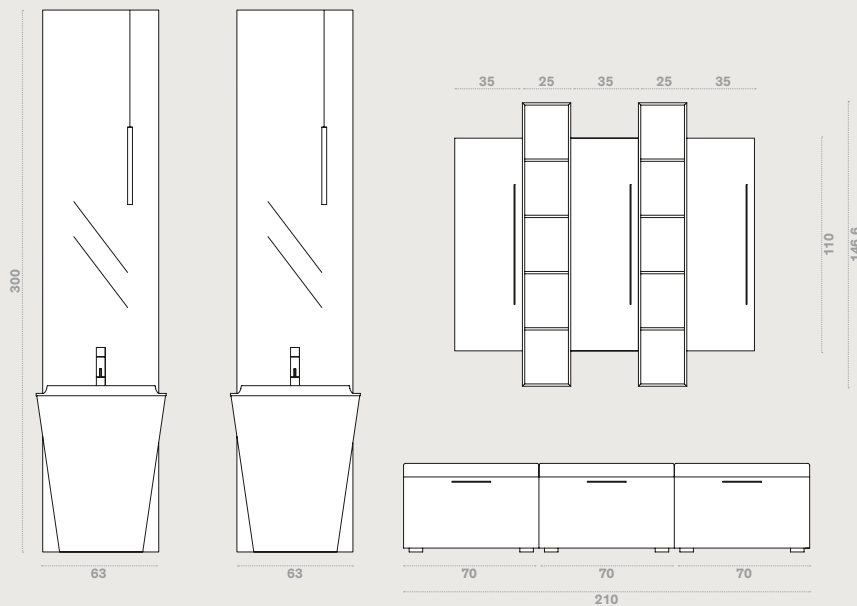

SKY SEGHETTATO DECAPÈ