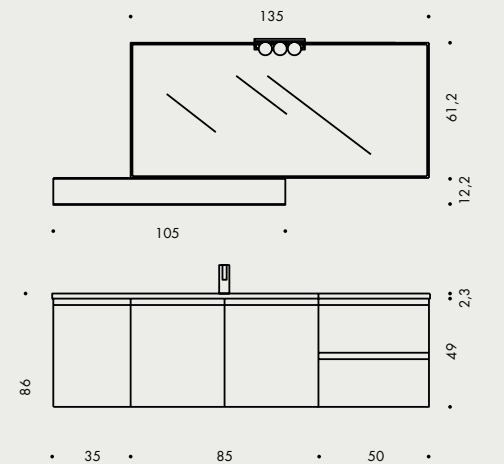

171 (con sporgenza consolle)

COMP. street12 L 171 x P 23,7/50,8

Le misure nel presente catalogo sono sempre espresse in centimetri.
All the measures in this catalogue are expressed in cm.