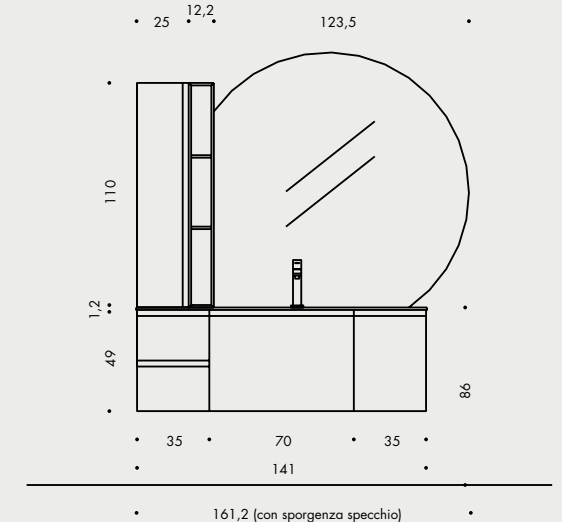

specchiera contenitore. Gordon L 97,4 x H 62,4 x P 18

measurements. W 98,4 x D 50,5

finiture. Black Coffee goffrato oak

sides finishes. matt creta lacquered

washbasin. Fokos Roccia Laminam Urban W 98,4 x D 50,5 x Th. 1,9

specchiera. Iride FM L 135 x H 61,2

faretto. Cloud led

mensola. Clip con pannello rovere legno Malto L 105 x H 12,2 x P 15

measurements. W 171 x D 23,7/50,8

finishes. Malto oak

lavabo. mineralguss Zero W 171 x D 23,7/50,8 x Th. 2,3

mirror. Iride FM W 135 x H 61,2

spotlight. Cloud led

shelf. Clip shelf with Malto oak panel W 105 x H 12,2 x D 15

technical

COMP. street01 L 213,4 x P 50,5

COMP. street02 L 123,4 x P 37,5/48,5

COMP. street05 L 158,4 x P 50,5

COMP. street08 L 173,4 x P 50,5

Le misure nel presente catalogo sono sempre espresse in centimetri.
All the measures in this catalogue are expressed in cm.

Le misure nel presente catalogo sono sempre espresse in centimetri.
All the measures in this catalogue are expressed in cm.