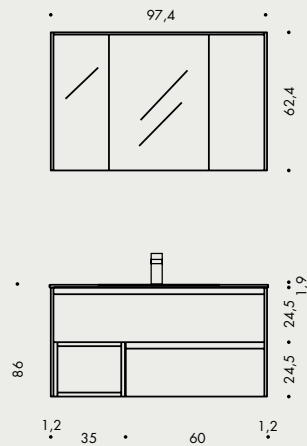

98,4 (con sporgenza piano)

COMP. street11 L 98,4 x P 50,5