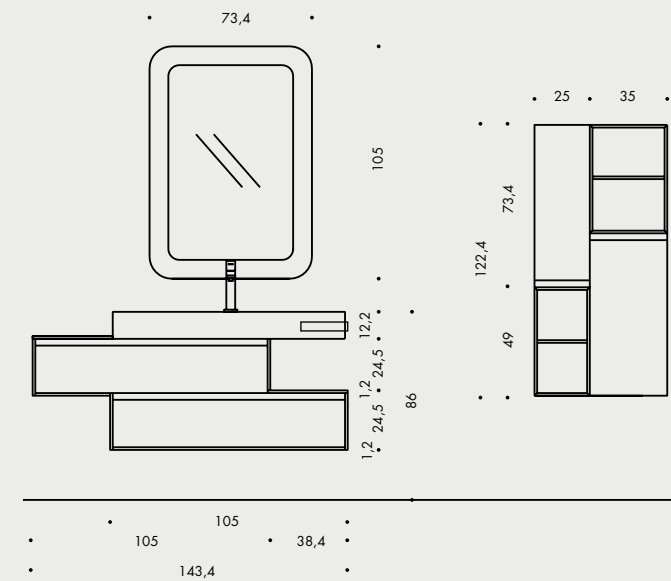

COMP. street07 L 143,4 x P 50,5
(con sporgenza portasalviette L 146,9)
pensili+Kubo folding L 60 x P 20,8