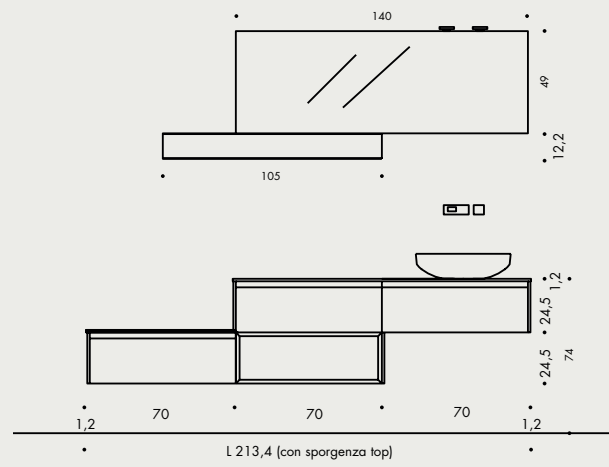

mirrored storage unit. Gordon L 97,4 x H 62,4 x D 18

street .12

ROVERE LEGNO MALTO

dimensioni. L 171 x P 23,7/50,8

finitura. rovere legno Malto

lavabo. consolle Zero in mineralguss L 171 x P 23,7/50,8 x Sp. 2,3

specchiera. Iride FM L 135 x H 61,2

faretto. Cloud led

mensola. Clip con pannello rovere legno Malto L 105 x H 12,2 x P 15

measurements. W 171 x D 23,7/50,8

finishes. Malto oak

lavabo. mineralguss Zero W 171 x D 23,7/50,8 x Th. 2,3

mirror. Iride FM W 135 x H 61,2

spotlight. Cloud led

shelf. Clip shelf with Malto oak panel W 105 x H 12,2 x D 15

technical

COMP. street01 L 213,4 x P 50,5

COMP. street02 L 123,4 x P 37,5/48,5

COMP. street05 L 158,4 x P 50,5

COMP. street08 L 173,4 x P 50,5

Le misure nel presente catalogo sono sempre espresse in centimetri.
All the measures in this catalogue are expressed in cm.

Le misure nel presente catalogo sono sempre espresse in centimetri.
All the measures in this catalogue are expressed in cm.