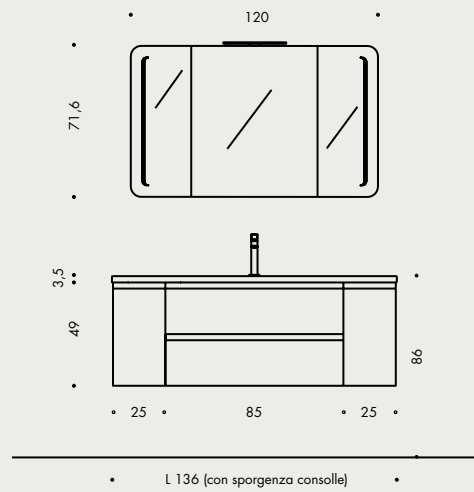

COMP. street03 L 136 x P 10,8/50,8