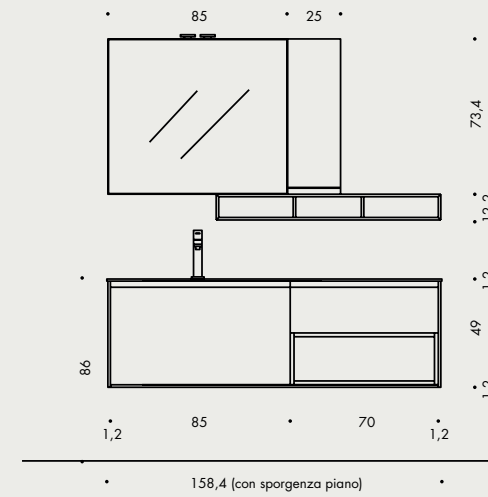

specchiera. Iride FM L 135 x H 61,2

faretto. Cloud led

mensola. Clip con pannello rovere legno Malto L 105 x H 12,2 x P 15

measurements. W 171 x D 23,7/50,8

finishes. Malto oak

lavabo. mineralguss Zero W 171 x D 23,7/50,8 x Th. 2,3

mirror. Iride FM W 135 x H 61,2

spotlight. Cloud led

shelf. Clip shelf with Malto oak panel W 105 x H 12,2 x D 15

technical

COMP. street01 L 213,4 x P 50,5

COMP. street02 L 123,4 x P 37,5/48,5

COMP. street05 L 158,4 x P 50,5

COMP. street08 L 173,4 x P 50,5

Le misure nel presente catalogo sono sempre espresse in centimetri.
All the measures in this catalogue are expressed in cm.

Le misure nel presente catalogo sono sempre espresse in centimetri.
All the measures in this catalogue are expressed in cm.