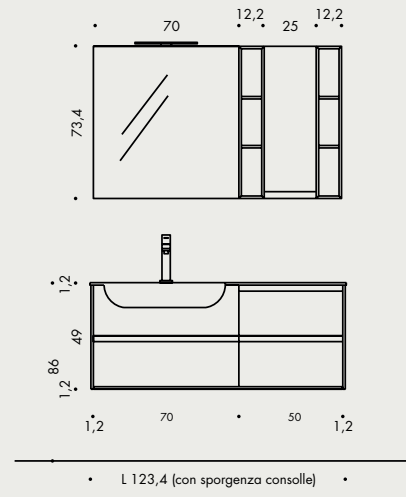

specchiera. Iride FM L 135 x H 61,2

faretto. Cloud led

mensola. Clip con pannello rovere legno Malto L 105 x H 12,2 x P 15

measurements. W 171 x D 23,7/50,8

finishes. Malto oak

lavabo. mineralguss Zero W 171 x D 23,7/50,8 x Th. 2,3

mirror. Iride FM W 135 x H 61,2

spotlight. Cloud led

shelf. Clip shelf with Malto oak panel W 105 x H 12,2 x D 15

technical

COMP. street01 L 213,4 x P 50,5

COMP. street02 L 123,4 x P 37,5/48,5

COMP. street05 L 158,4 x P 50,5

COMP. street08 L 173,4 x P 50,5

Le misure nel presente catalogo sono sempre espresse in centimetri.
All the measures in this catalogue are expressed in cm.

Le misure nel presente catalogo sono sempre espresse in centimetri.
All the measures in this catalogue are expressed in cm.