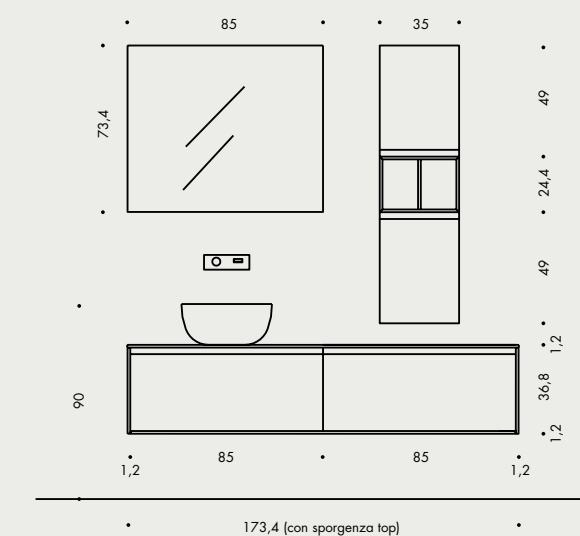

specchiera. Iride FM L 135 x H 61,2

faretto. Cloud led

mensola. Clip con pannello rovere legno Malto L 105 x H 12,2 x P 15

measurements. W 171 x D 23,7/50,8

finishes. Malto oak

lavabo. mineralguss Zero W 171 x D 23,7/50,8 x Th. 2,3

mirror. Iride FM W 135 x H 61,2

spotlight. Cloud led

shelf. Clip shelf with Malto oak panel W 105 x H 12,2 x D 15

technical

COMP. street01 L 213,4 x P 50,5

COMP. street02 L 123,4 x P 37,5/48,5

COMP. street05 L 158,4 x P 50,5

COMP. street06 L 161,2 x P 50,8/23,7

COMP. street03 L 136 x P 10,8/50,8

COMP. street04 L 241,2 x P 50,5

COMP. street07 L 143,4 x P 50,5
(con sporgenza portasalviette L 146,9)
pensili+Kubo folding L 60 x P 20,8

COMP. street08 L 173,4 x P 50,5

Le misure nel presente catalogo sono sempre espresse in centimetri.
All the measures in this catalogue are expressed in cm.

Le misure nel presente catalogo sono sempre espresse in centimetri.
All the measures in this catalogue are expressed in cm.