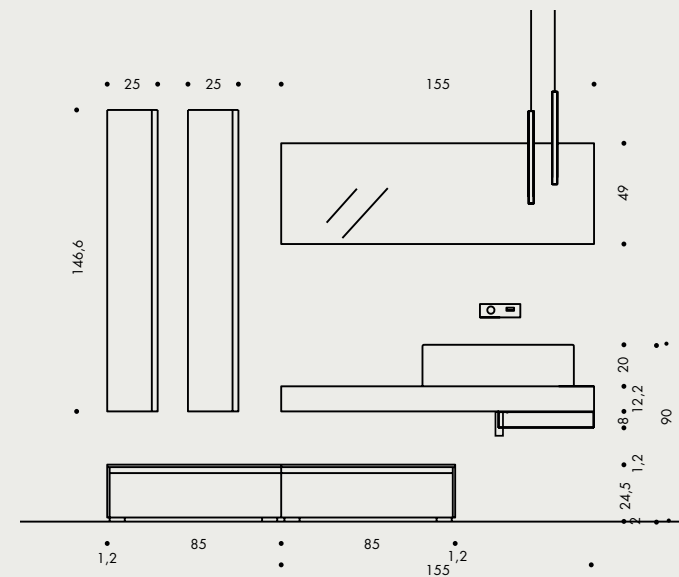

COMP. street04 L 241,2 x P 50,5