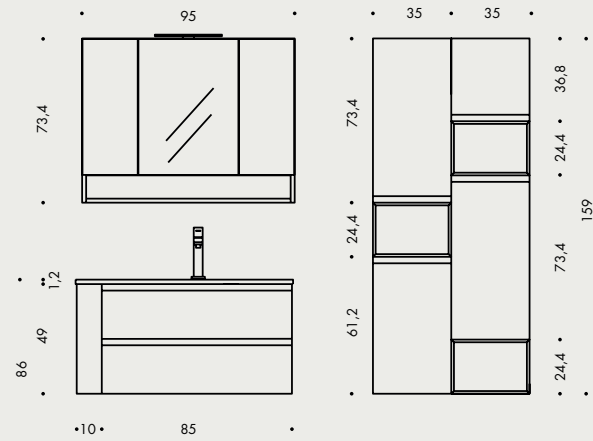

specchiera. Iride FM L 135 x H 61,2

faretto. Cloud led

mensola. Clip con pannello rovere legno Malto L 105 x H 12,2 x P 15

measurements. W 171 x D 23,7/50,8

finishes. Malto oak

lavabo. mineralguss Zero W 171 x D 23,7/50,8 x Th. 2,3

mirror. Iride FM W 135 x H 61,2

spotlight. Cloud led

shelf. Clip shelf with Malto oak panel W 105 x H 12,2 x D 15

technical

COMP. street01 L 213,4 x P 50,5

COMP. street02 L 123,4 x P 37,5/48,5

COMP. street05 L 158,4 x P 50,5

COMP. street06 L 161,2 x P 50,8/23,7

COMP. street03 L 136 x P 10,8/50,8

COMP. street04 L 241,2 x P 50,5

COMP. street07 L 143,4 x P 50,5
(con sporgenza portasalviette L 146,9)
pensili+Kubo folding L 60 x P 20,8

COMP. street08 L 173,4 x P 50,5

Le misure nel presente catalogo sono sempre espresse in centimetri.
All the measures in this catalogue are expressed in cm.

Le misure nel presente catalogo sono sempre espresse in centimetri.
All the measures in this catalogue are expressed in cm.