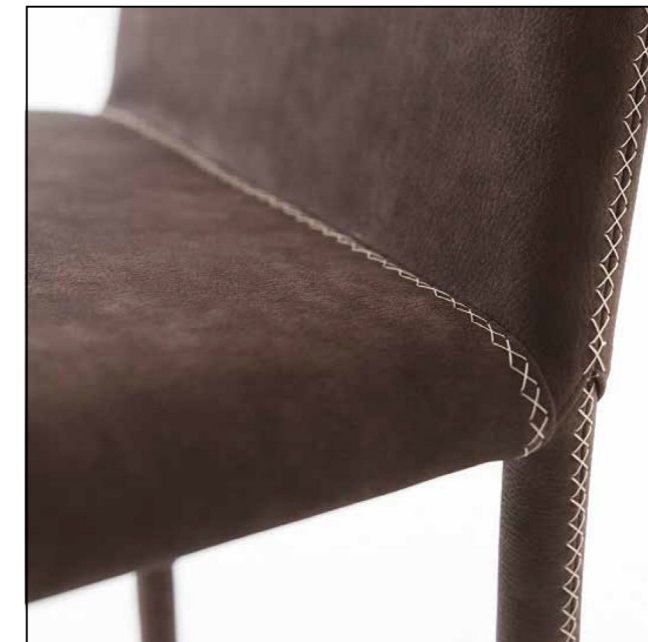

D O R A

DORA

CHAISE REMBOURREE

Qté min. à commander
2

poids kg
14

volume m3
0,365

chaise	assise/dossier = couleur	CODE	PRIX
SX = BLACK / WHITE / MUD / RED		ADADO	360
NB = CANNELLA / ELEPHANT / PEARL / MOKA		ADADO	394

Hauteur dossier	cm. 96
Hauteur assise	cm. 45
largeur	cm. 41
profondeur	cm. 54