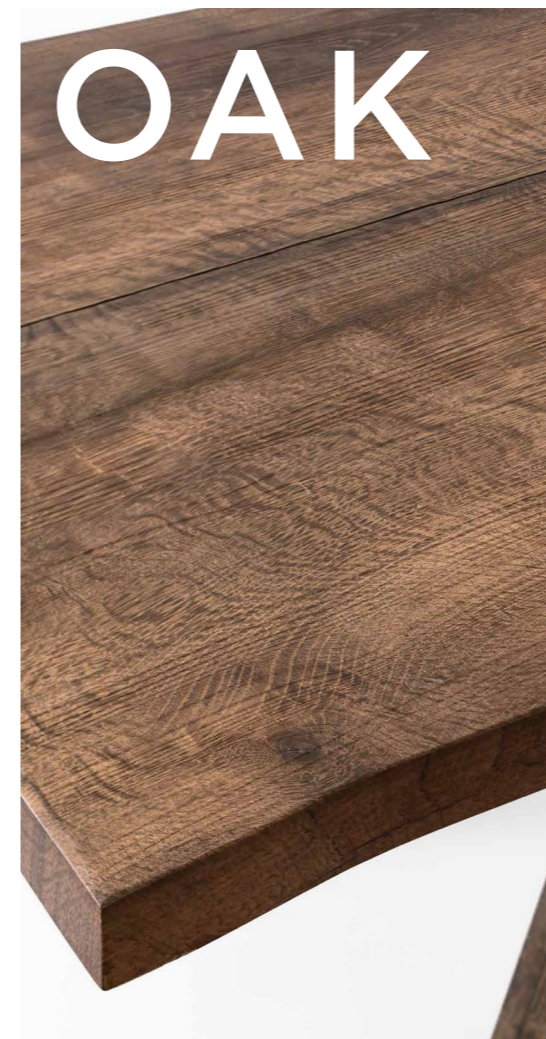

SNACK NATURA Collection

TABLE EN BOIS MASSIF TEINT

poids kg	volume m3
130	0,212

piètement	plateau	dimensions	CODE	PRIX
BLK / ALU / ANTR	OAK / GREY / NUT	150x60	ADTSN150F	2635

FINITIONS

NATURA COLLECTION

ARMONY