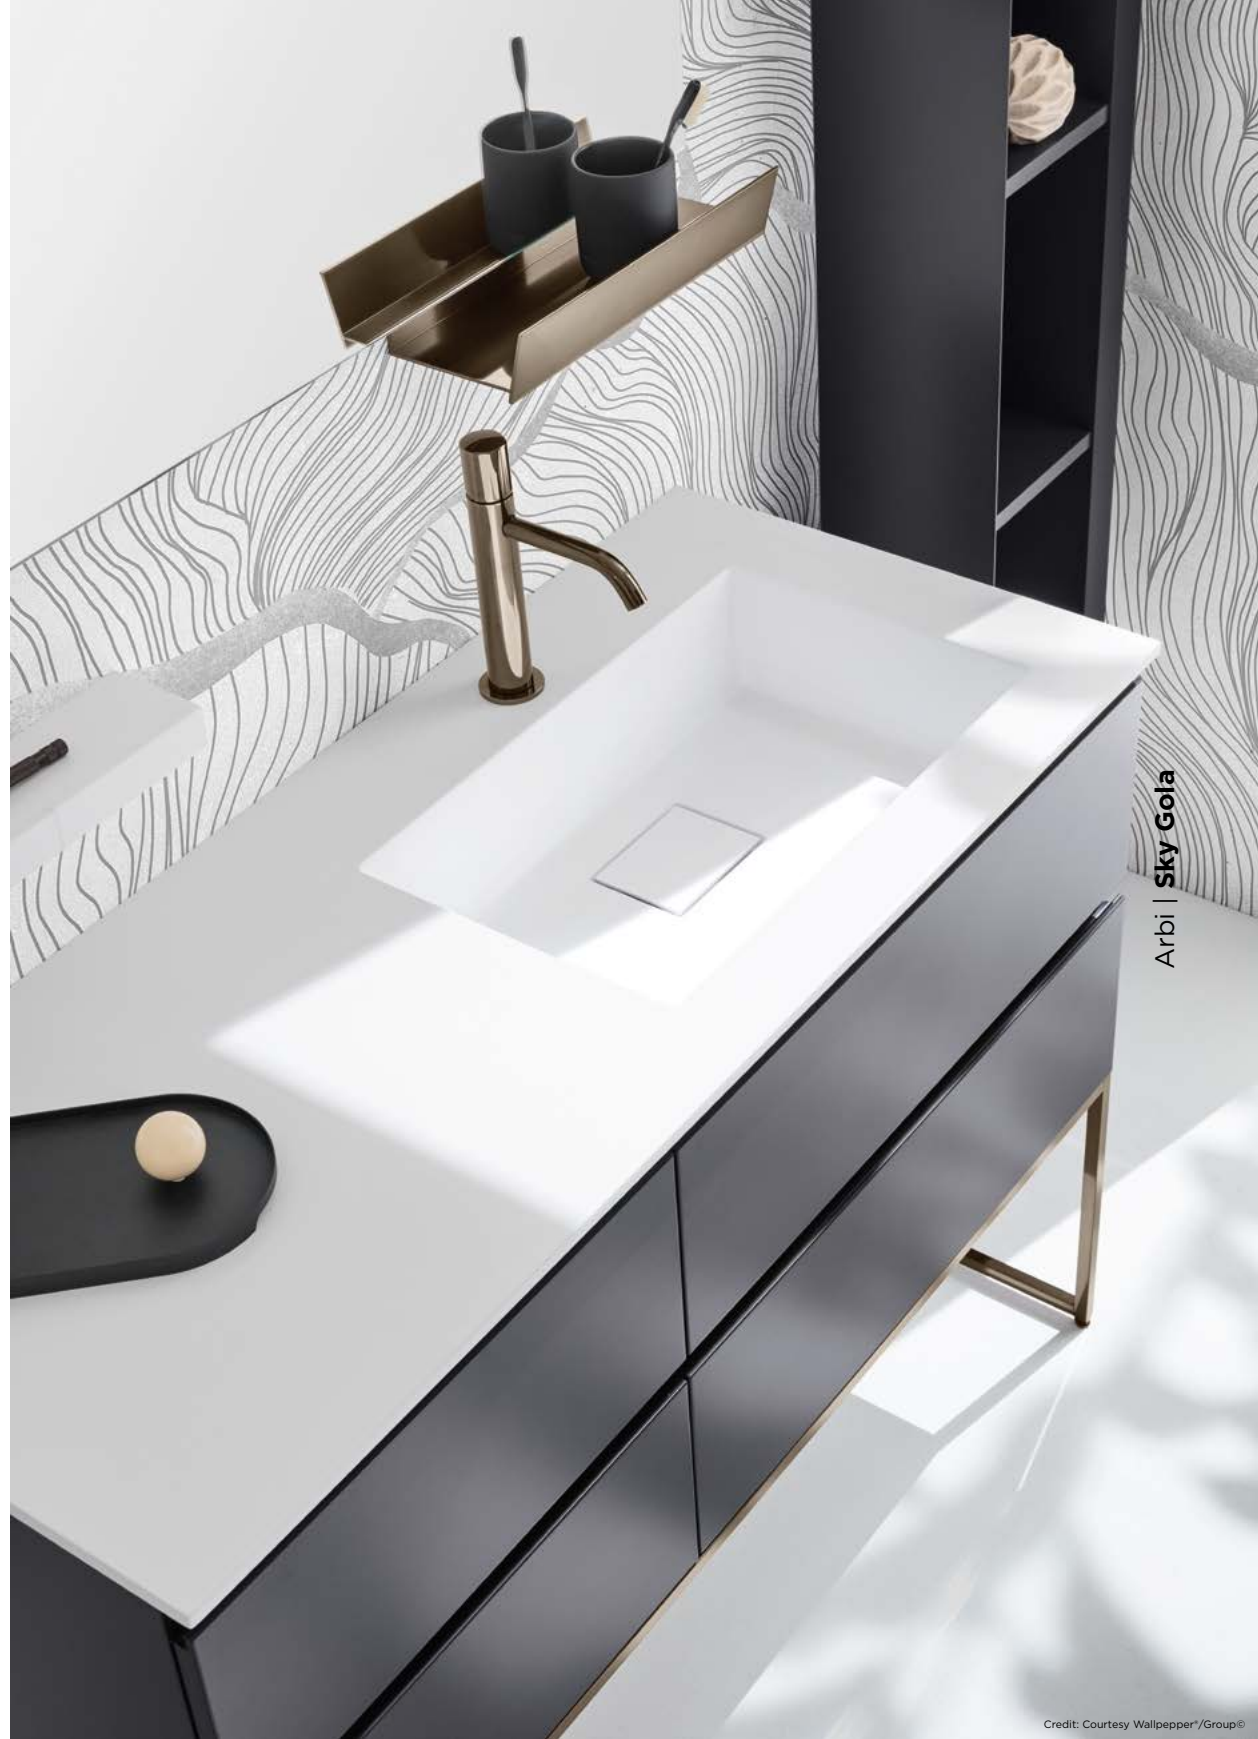

36 | 37

**finiture** laccato Londra 2021 opaco/ Rodio  
**profilo** Nero  
**lavabo** consolle Juno 121 in Tekno  
**specchiera** Boheme Rodio  
**portasalviette** Tokh Bianco

**finitions** laqué Londra 2021 mat / Rodio  
**profil** Nero  
**lavabo console** Juno 121 en Tekno  
**miroir** Boheme Rodio  
**porte-serviettes** Tokh Bianco

## Sky Gola 04

L/W 121 x P/D 51,5 cm

(L/W 183 cm con sporgenza accessorio Tokh/with Tokh accessory overhang)

Arbi | Sky Gola