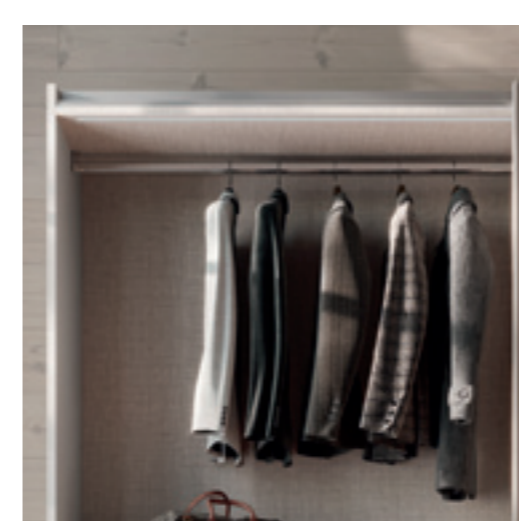

Portascarpe estraibile
/Movable shoe rack

Cestello estraibile
/Movable basket

Kit ripostiglio L.300, 400, 500
/Storage kit L.300, 400, 500

Cesto estraibile L.410, H.210, P.500
/Movable basket L.410, H.210, D.500

Pattumiera estraibile
/Movable dustbin

Portacravatte estraibile
/Movable tie holder

Servetto
/Servetto hanger tube

Portabiancheria estraibile L.600
/Movable laundry basket L.600

Lampada LED
/LED lamp

Faretto TECH
/TECH spotlight