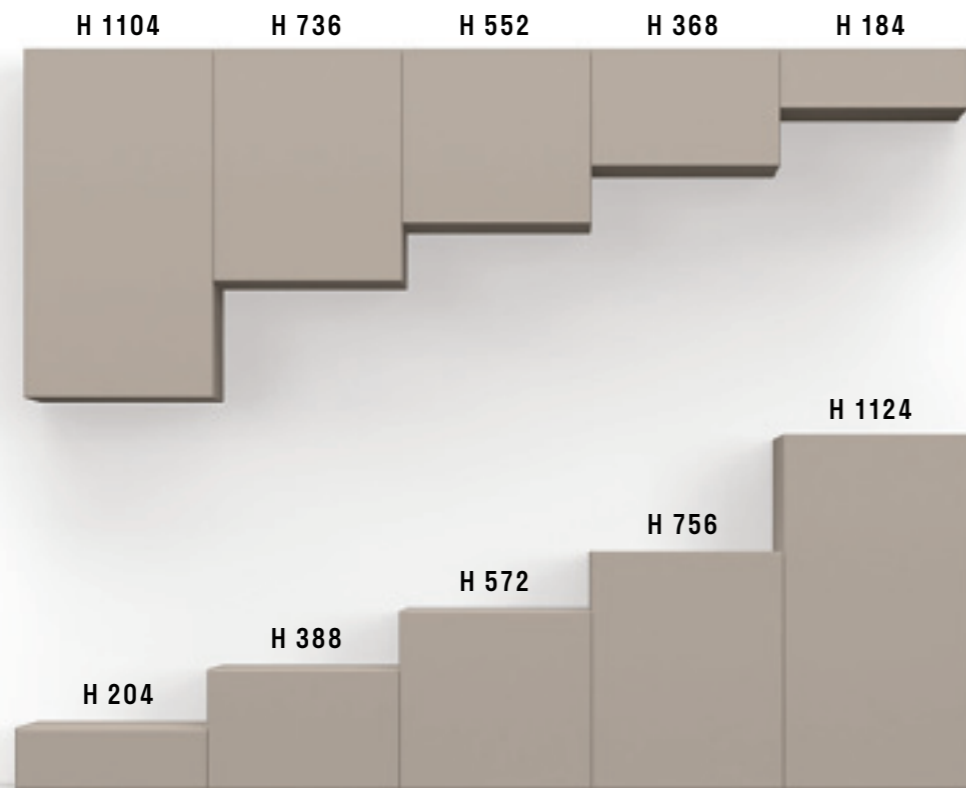

Finitura di struttura Modul Spalla Seta
 /Modul Spalla structure finish Seta

Modul Box

Modul Spalla

Dimensioni/Dimensions:

Larghezze Modul Box/Modul box width: 300, 450, 600, 900, 1200
 Larghezze Modul Spalla/Modul Spalla width: 425, 575, 875, 1175
 Profondità/Depth: 474, 602 - Ante battenti/Swing doors,
 Cassetti/Drawers, Cassettoni/High drawers
 310 - Ante battenti/Swing doors