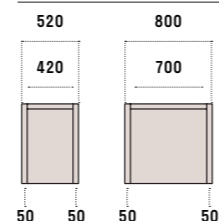

/Structure finish Seta

P/D: 730

Dimensioni/Dimensions:

Larghezza/Width: 520, 800
Profondità/Depth: 602, 730
Altezza/Height: 990

Vano Lavatrice - Asciugatrice a giorno
o con serrandina di chiusura/Washing machine
and dryer compartment with rolling shutter

Finiture sistema 50: Bianco, Seta, Rovere
/50 system finishes: Bianco, Seta, Rovere

P/D: 602

P/D: 730

Dimensioni/Dimensions:

Larghezza/Width: 520, 800, 1550
Profondità/Depth: 602, 730
Altezza/Height: 1860