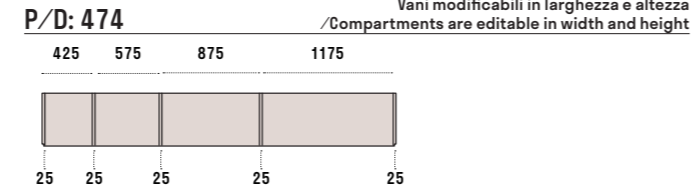

P/D: 492/542

P/D: 620/670

Dimensioni/Dimensions:

Profondità/Depth: 474, 602 solo ante battenti
/only swing doors

Finitura di struttura Seta
/Structure finish Seta

Dimensioni/Dimensions:

Profondità/Depth: 492/542 - 620/670 ante scorrevoli
/sliding doors