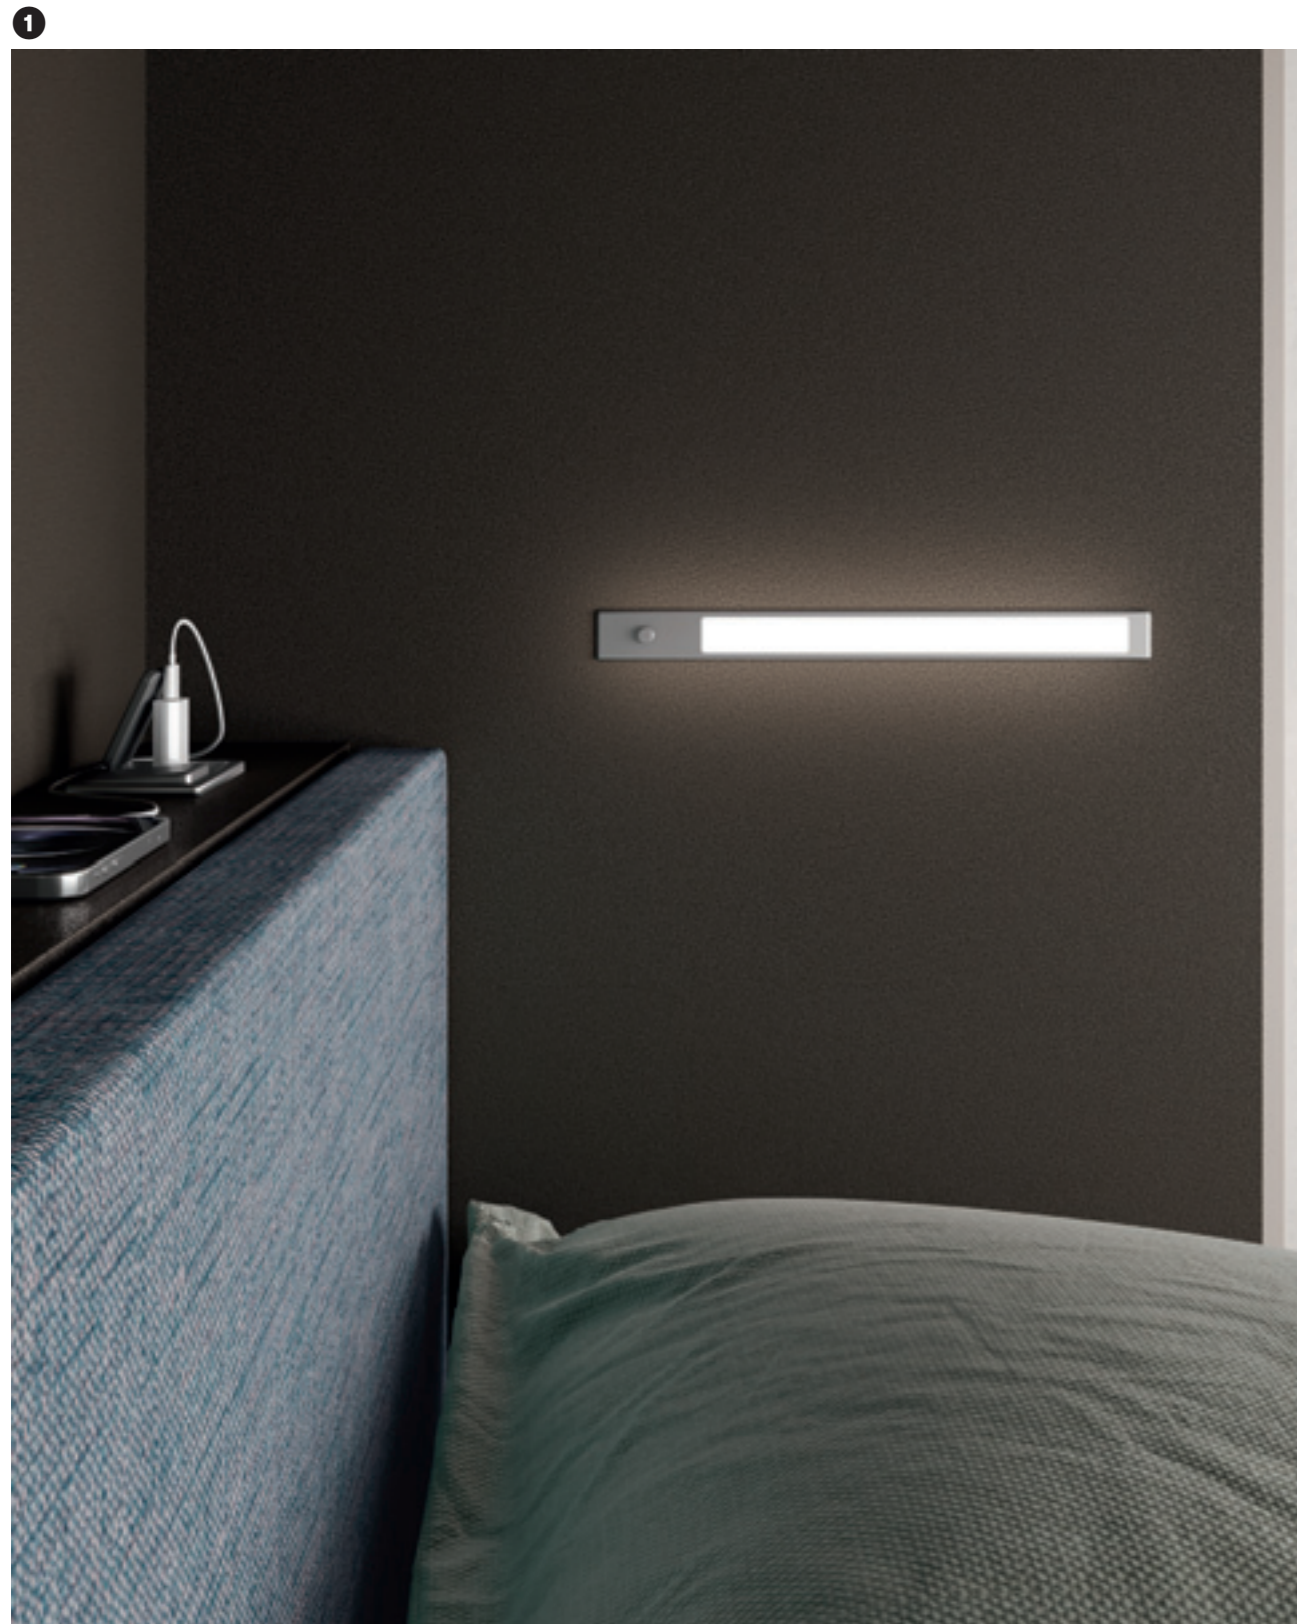

1

1 Ambiente notte,
letto polifunzionale
Magic a scomparsa
L.1746 H.2596 P.602.
/Night area,
Magic foldaway
multifunctional bed
L.1746 H.2596 P.602

1 Lampada led touch incassata su fianco per letto Magic./Led touch lamp recessed on the side panel of Magic bed.