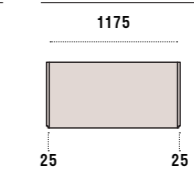

Dimensioni/Dimensions:

Larghezza/Width: 1225

Profondità/Depth: 602

Altezza/Height: 2320, 2412, 2596

Apertura ante / Doors opening: Battente, soffietto,
pacchetto/Swing, folding
and total opening

P/D: 602

Finitura di struttura Seta
/Structure finish Seta