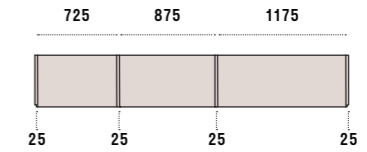

P/D: 492/542