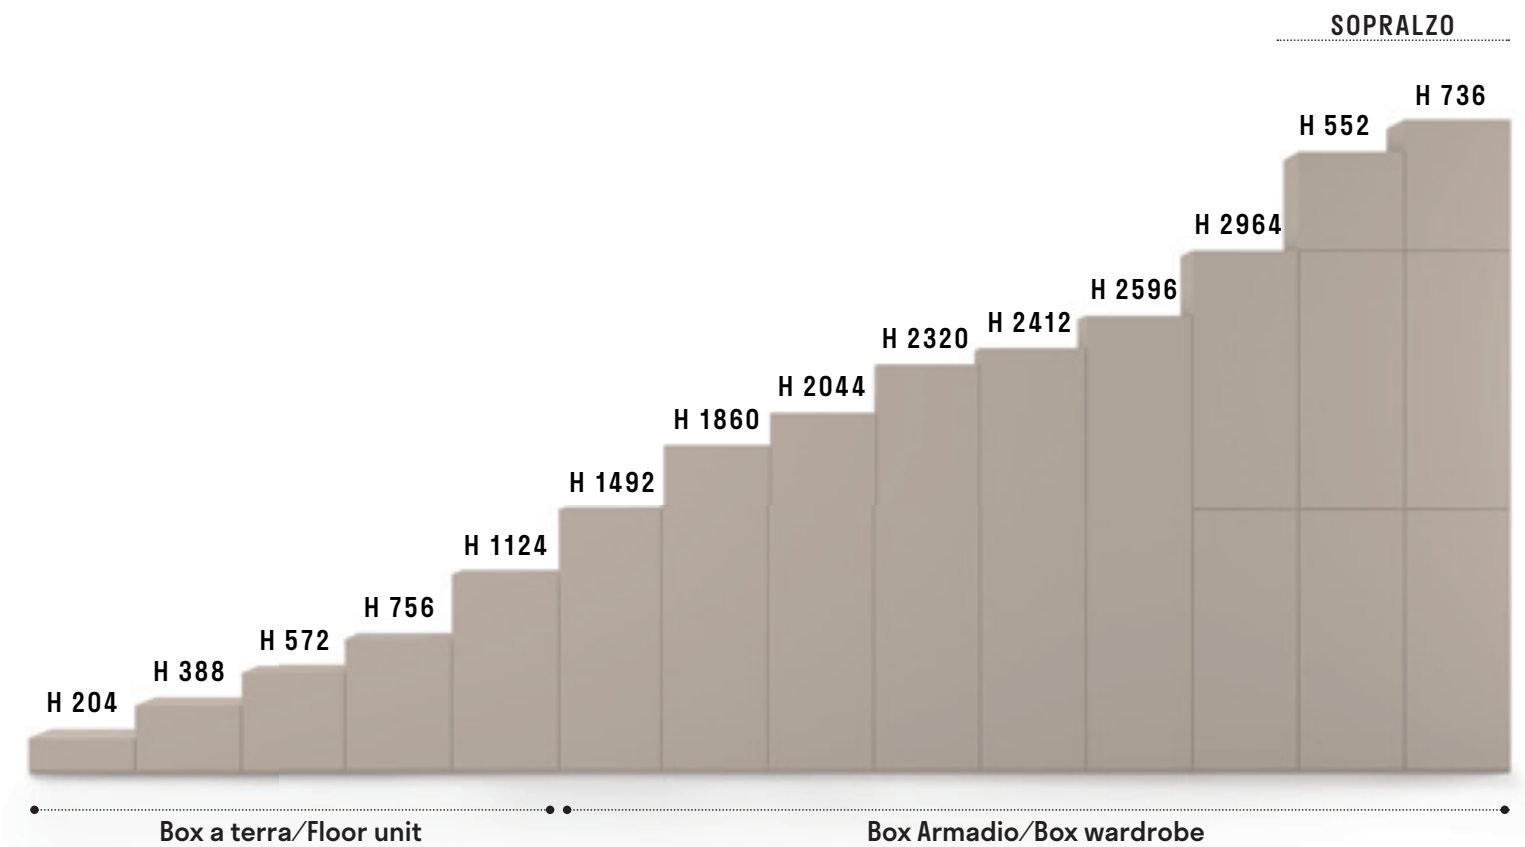

Dimensioni/Dimensions:

Larghezza/Width: 300, 450, 600, 900, 1200 – Angolo/Corner module

Profondità/Depth: 310 – Ante battenti/Swing doors

474 – Ante battenti/Swing doors,

Cassetti/Drawers, Cassettoni/High drawers

607 – Ante battenti/Swing doors,

Cassetti/Drawers, Cassettoni/High drawers

P/D: 310

P/D: 474

P/D: 602