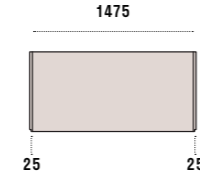

Dimensioni/Dimensions:

Larghezza/Width: 1525
Profondità/Depth: 602, 730
Altezza/Height: 2044, 2320, 2412, 2596
Apertura ante/Doors opening: Battente - soffietto, battente - pacchetto
/Swing - folding and swing - total opening

Finitura di struttura Seta
/Structure finish Seta

P/D: 602

P/D: 730

Dimensioni/Dimensions:

Larghezza/Width: 1825
Profondità/Depth: 602, 730
Altezza/Height: 2320, 2412, 2596
Apertura ante/Doors opening: Soffietto, pacchetto
/Folding opening and Total opening

P/D: 602

P/D: 730

Finitura di struttura Seta
/Structure finish Seta

Dimensioni/Dimensions:

Larghezza/Width: 1225
Profondità/Depth: 602, 730
Altezza/Height: 2320, 2412, 2596
Apertura ante/Doors opening: Battente, soffietto, pacchetto
/Swing, folding and total opening

P/D: 602

P/D: 730

Finitura di struttura Seta
/Structure finish Seta