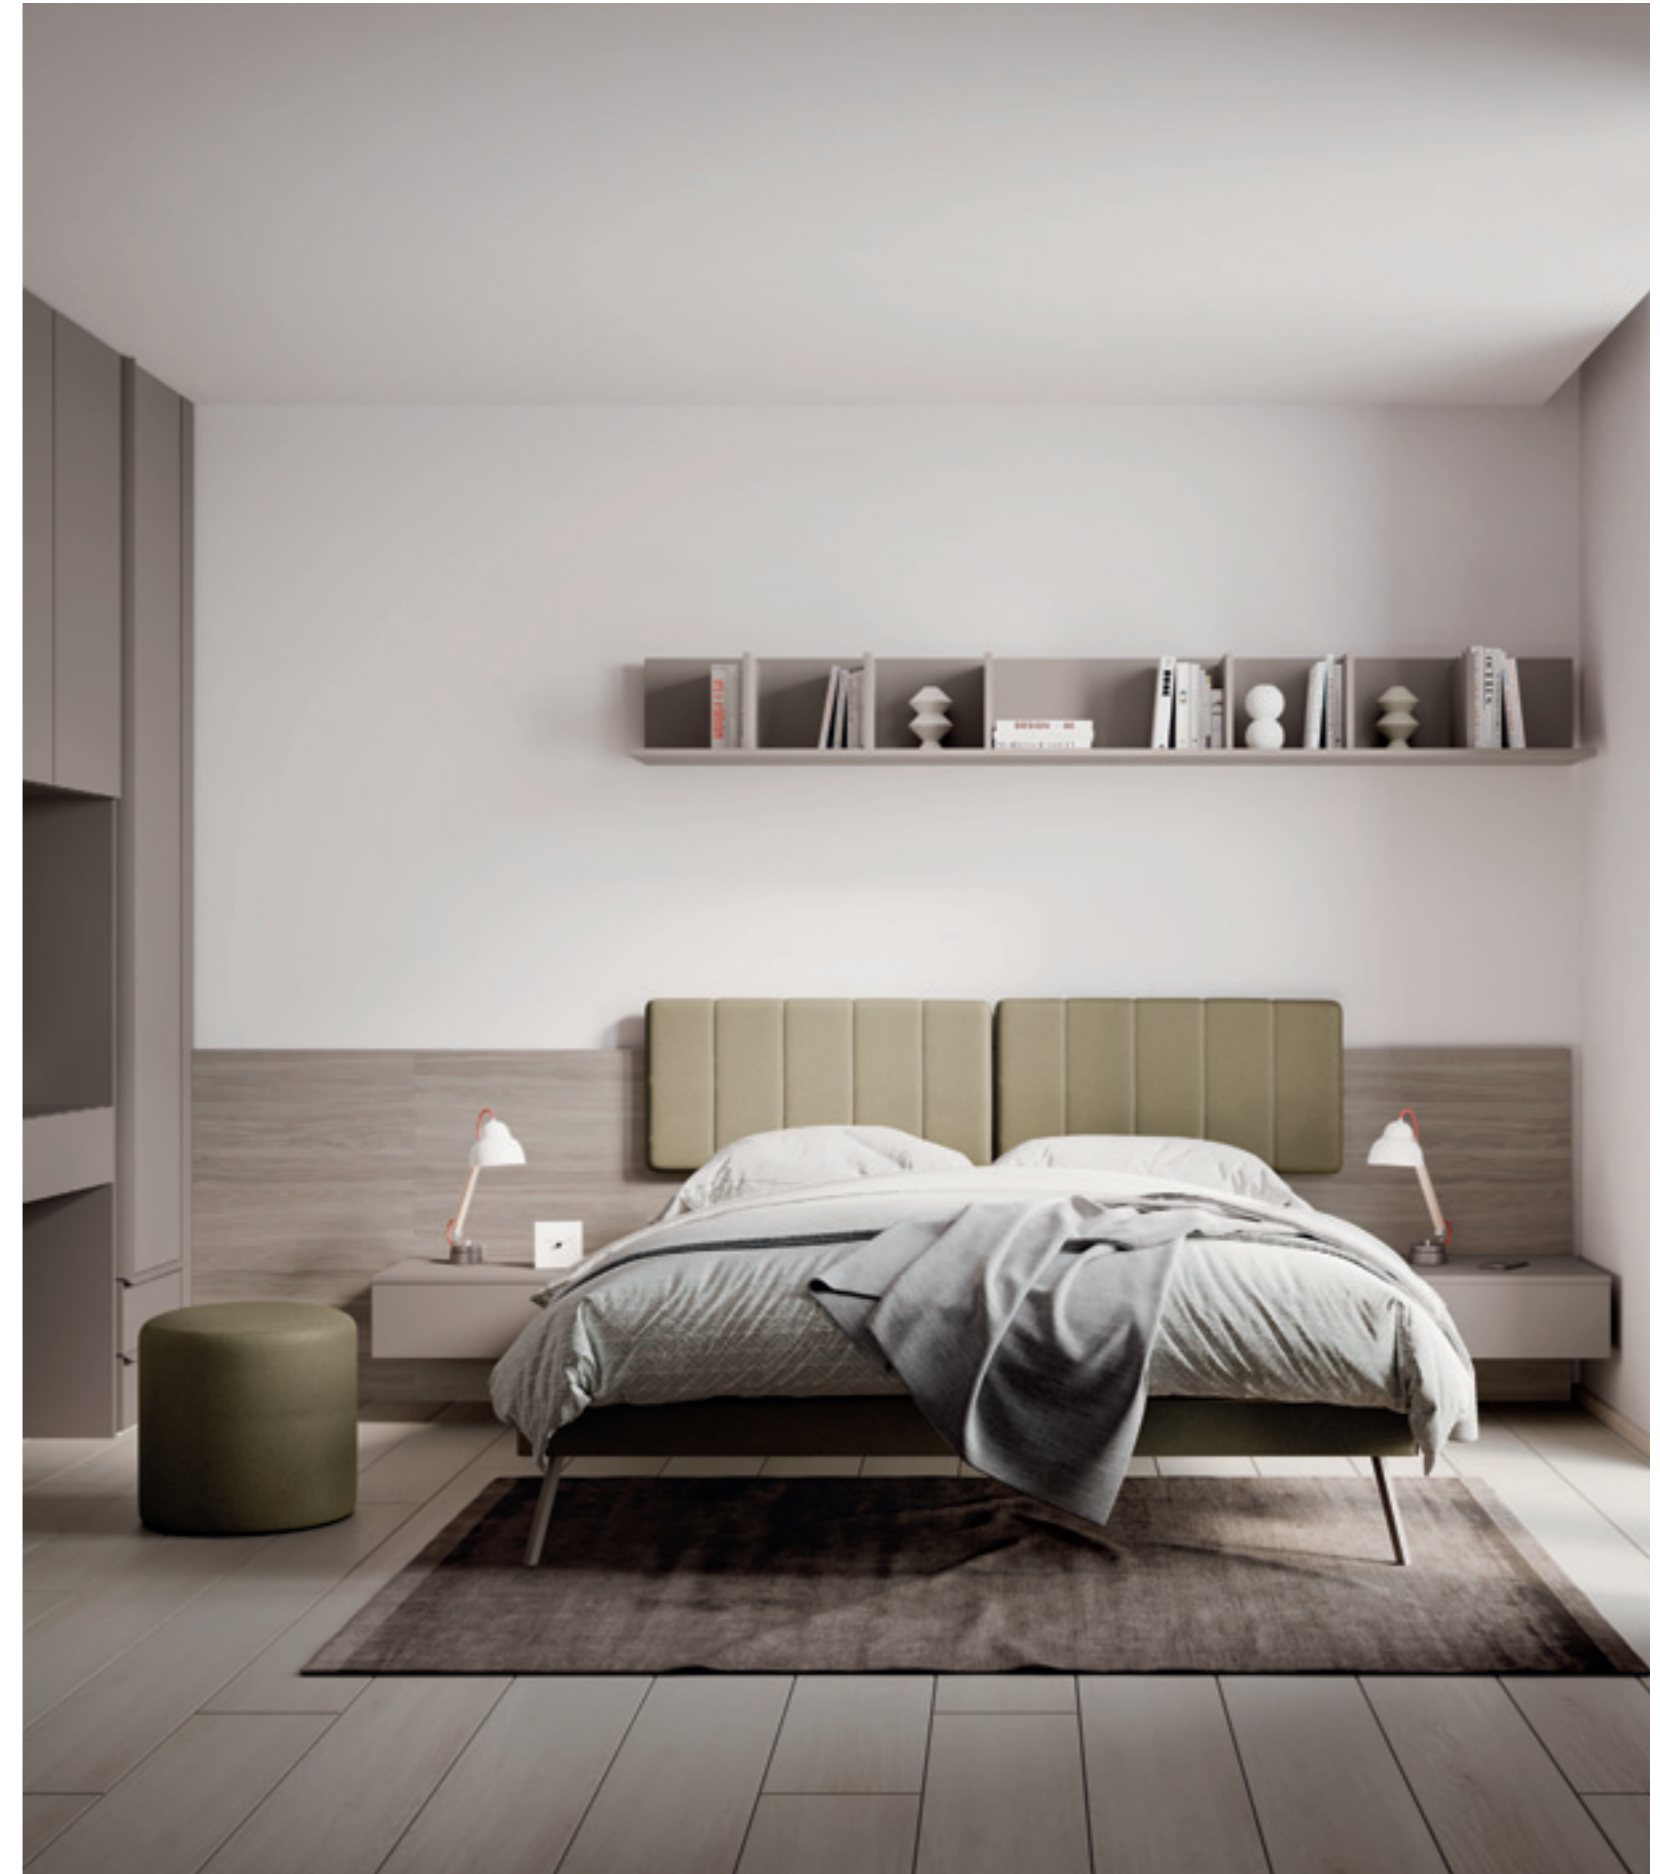

1

2

1 2 Ambiente notte arredato con armadio Modul Box Beface attrezzato di cassettera interna, ripiani e tubi appendi abiti, vano passante con porta battente. / Night area furnished with Beface Modul Box wardrobe equipped with drawer pack, shelves and hangers, door passage module.