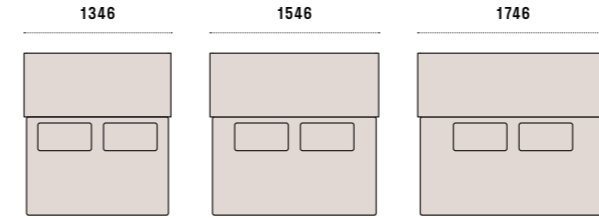

Letto polifunzionale Magic con divano
/Magic polifunctional bed with sofa

P/D: 328 > 1228

H: 2320, 2412, 2596, 2964

P/D: 456 > 1356

H: 2320, 2412, 2596, 2964

P/D: 584 > 1484

H: 2320, 2412, 2596, 2964

Portapantaloni estraibile
/Movable trouser rack