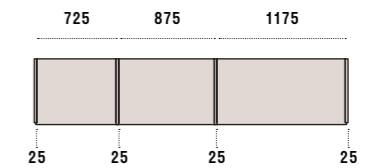

P/D: 620/670