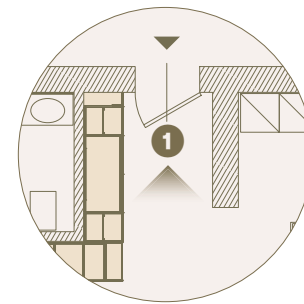

2 Zona ingresso arredata con armadio Modul Spalla composta da vano guardaroba, toeletta con consolle, specchio e modulo ad angolo rovescio con ripiani./Entrance area furnished with modular wardrobe equipped with shelf and hangers for clothes, dressing table and mirror, outer corner module with shelves.