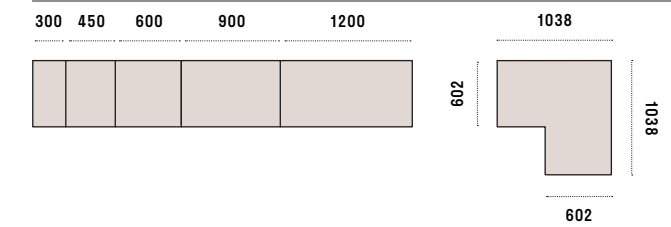

Dimensioni/Dimensions:

Larghezza/Width: 300, 450, 600, 900, 1200 – Angolo/Corner module

Profondità/Depth: 310 – Ante battenti/Swing doors

474 – Ante battenti/Swing doors,

Cassetti/Drawers, Cassettoni/High drawers

607 – Ante battenti/Swing doors,

Cassetti/Drawers, Cassettoni/High drawers

P/D: 310

P/D: 474

P/D: 602