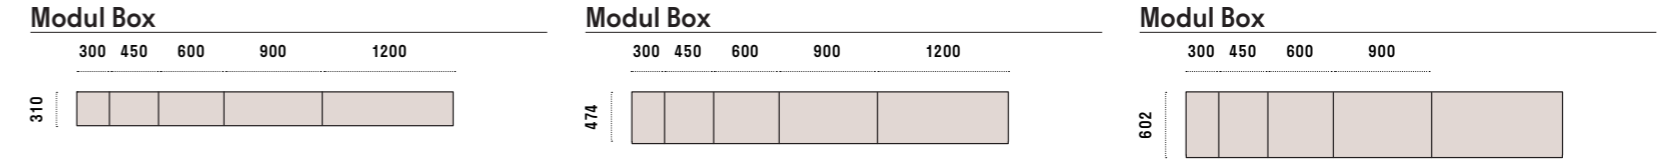

Dimensioni/Dimensions:

Verticale/Vertical
Altezza Max/Max height: 2740
Larghezza minima/Min width: 60
Larghezza Max/Max width: 300

Orizzontale/Horizontal
Altezza min/Min height: 60
Altezza max/Max height: 300
Larghezza max/Max width: 2740