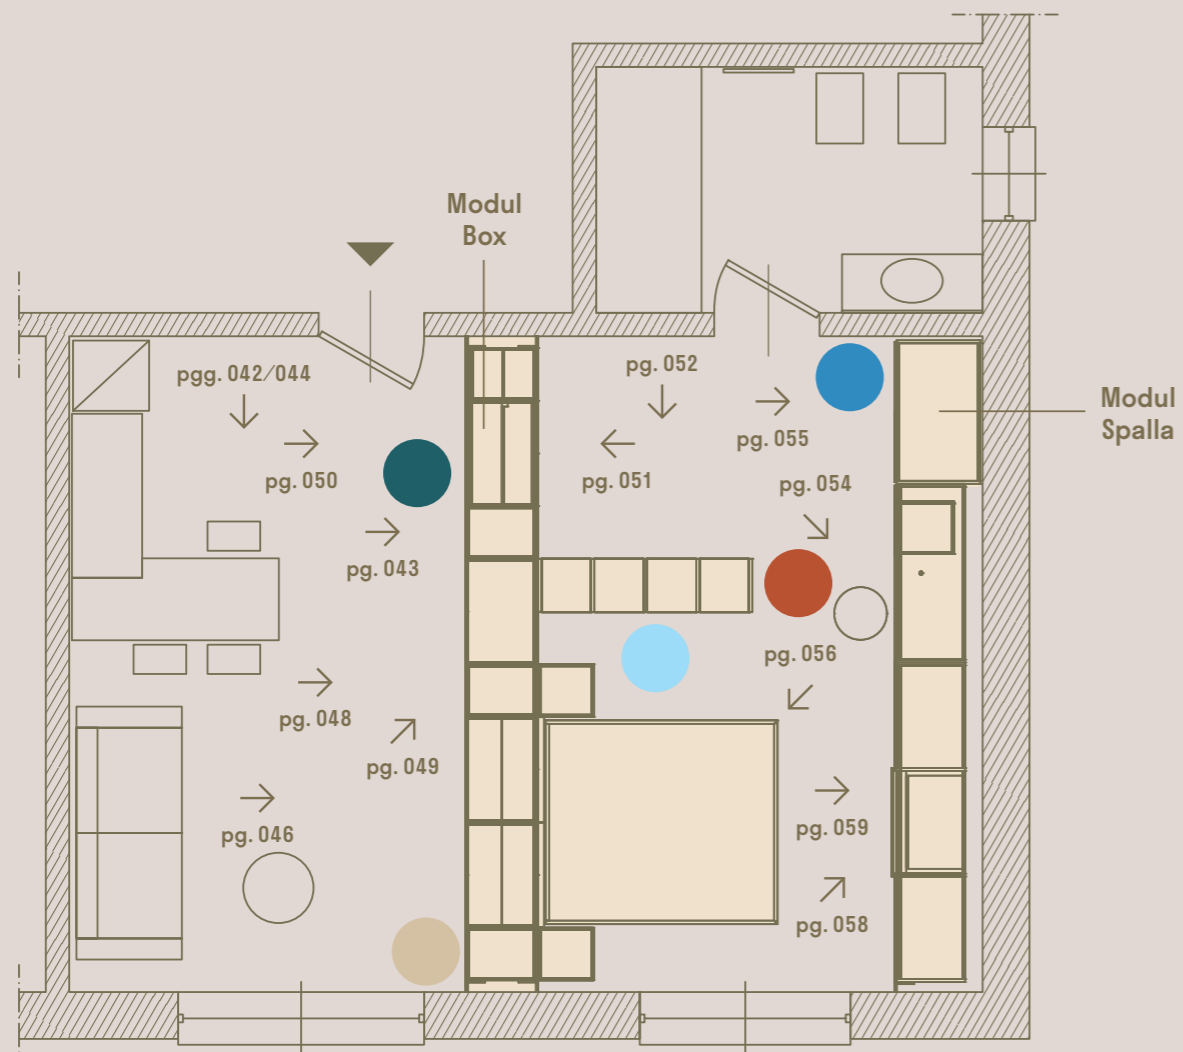

MONOLOCALE / STUDIO FLAT

50 MQ

	Ingresso /Entrance		Home-office		Lavanderia /Laundry
	Living		Night		Garage