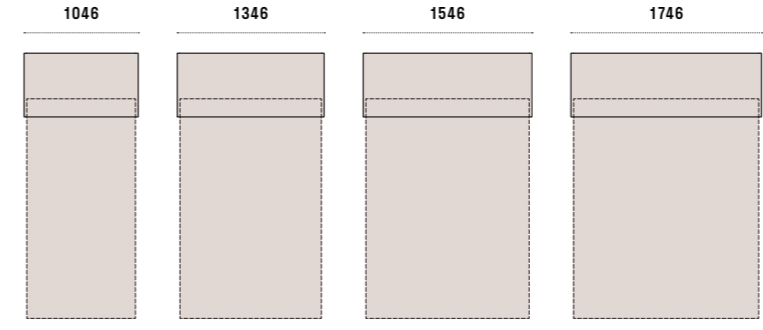

Letto polifunzionale Magic
/Magic polifunctional bed

P/D: 328 > 2170

H: 2320, 2412, 2596, 2964

P/D: 456 > 2300

H: 2320, 2412, 2596, 2964

P/D: 584 > 2430

H: 2320, 2412, 2596, 2964