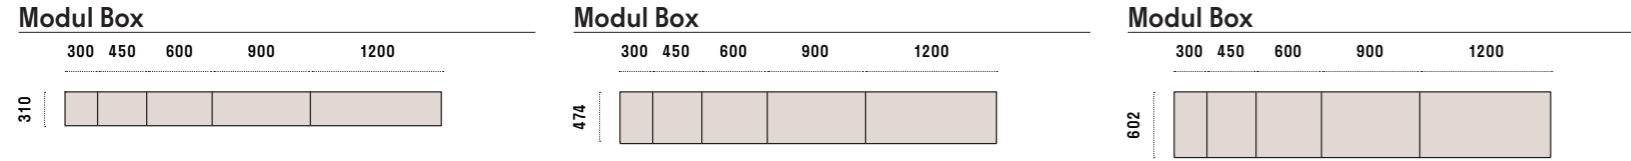

Finitura di struttura Modul Spalla Seta
 /Modul Spalla structure finish Seta

Modul Box

Modul Spalla

Dimensioni/Dimensions:

Larghezze Modul Box/Modul box width: 300, 450, 600, 900, 1200
 Larghezze Modul Spalla/Modul Spalla width: 425, 575, 875, 1175
 Profondità/Depth: 474, 602 - Ante battenti/Swing doors,
 Cassetti/Drawers, Cassettoni/High drawers
 310 - Ante battenti/Swing doors