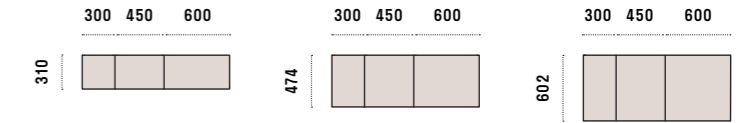

Dimensioni/Dimensions:

Larghezze pensili/Wall units width: 300, 450, 600, 900, 1200
Profondità/Depth: 474 - Ante battenti/Swing doors, Cassetti/Drawers, Cassettoni/High drawers
310 - Ante battenti/Swing doors

P/D: 310

P/D: 474

Dimensioni/Dimensions:

Larghezze basi a terra/Floor units width: 300, 450, 600, 900, 1200
Profondità/Depth: 474, 602 - Ante battenti/Swing doors, Cassetti/Drawers, Cassettoni/High drawers
310 - Ante battenti/Swing doors

P/D: 310

P/D: 474

P/D: 602

Dimensioni/Dimensions:

Larghezze Modul Box/Modul box width: 300, 450, 600
Larghezze Modul Spalla/Modul Spalla width: 425, 575
Profondità/Depth: 474, 602 - Ante battenti/Swing doors, Cassetti/Drawers, Cassettoni/High drawers
310 - Ante battenti/Swing doors

Finitura di struttura Modul Spalla Seta
/Modul Spalla structure finish Seta

Modul Box

Modul Spalla