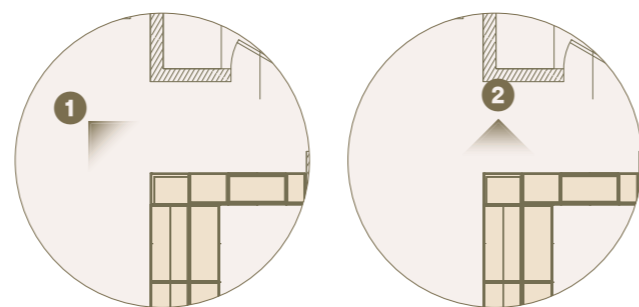

2 Armadio Modul Box Beface attrezzato internamente di ripiani e tubi appendiabiti uso guardaroba./Beface box wardrobe equipped with shelves and clothes hangers.