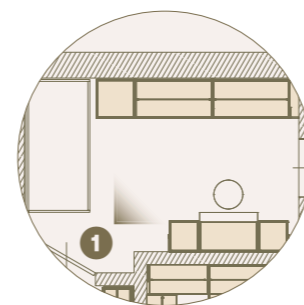

1

1 Ambiente notte ragazzi, arredato con armadio Modul Box Twist, con cassettoni, ante a soffietto su vano centrale, ante battenti superiori./Young bedroom area furnished with Twist box wardrobe with drawers, folding doors and swing opening doors.