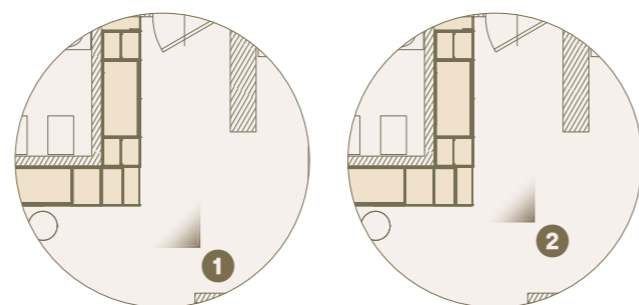

2

1

1 Modulo ad angolo rovescio attrezzato con ripiani e modulo ponte con scrittoio home-office.
/Outer corner module equipped with shelves, bridge module with home-office desk.

2

1

1

2

1 Ambiente giorno, arredato con armadio Modul Box Twist con vano TV, armadio Modul Box con ante vetro Daly, con vetro bronzato.
/Day area furnished with Twist box wardrobe with TV compartment, box wardrobe with Daly glass doors in burnished metal.