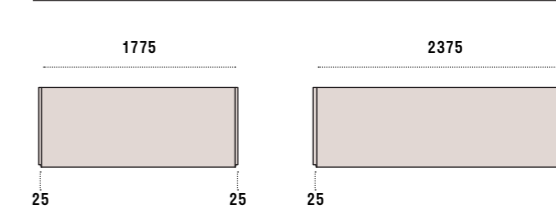

Dimensioni/Dimensions:

Larghezza/Width: 1825

Profondità/Depth: 602

Altezza/Height: 2320, 2412

Apertura ante/Doors opening: Soffietto, pacchetto

/Folding opening and total opening

Finitura di struttura Seta

/Structure finish Seta

P/D: 602

Dimensioni/Dimensions:

Larghezza/Width: 1825, 2425

Profondità/Depth: 730

Altezza/Height: 2320

Apertura ante/Doors opening: Soffietto, pacchetto

/Folding and total opening

Vano interno si può arredare con: cucina, dispensa, lavanderia, ecc...
/The interior compartment it can be equipped with kitchen, storage, laundry, etcetera

Finitura di struttura Seta

/Structure finish Seta

P/D: 730