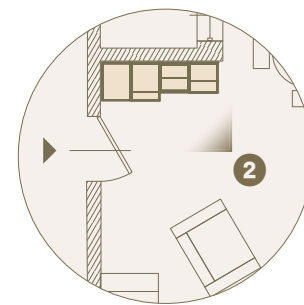

1 2 Ambiente ingresso, arredato con armadio Modul Box, armadio Modul Box Twist.
/Entrance area furnished with Modul Box wardrobe and Twist Modul Box wardrobe.

2