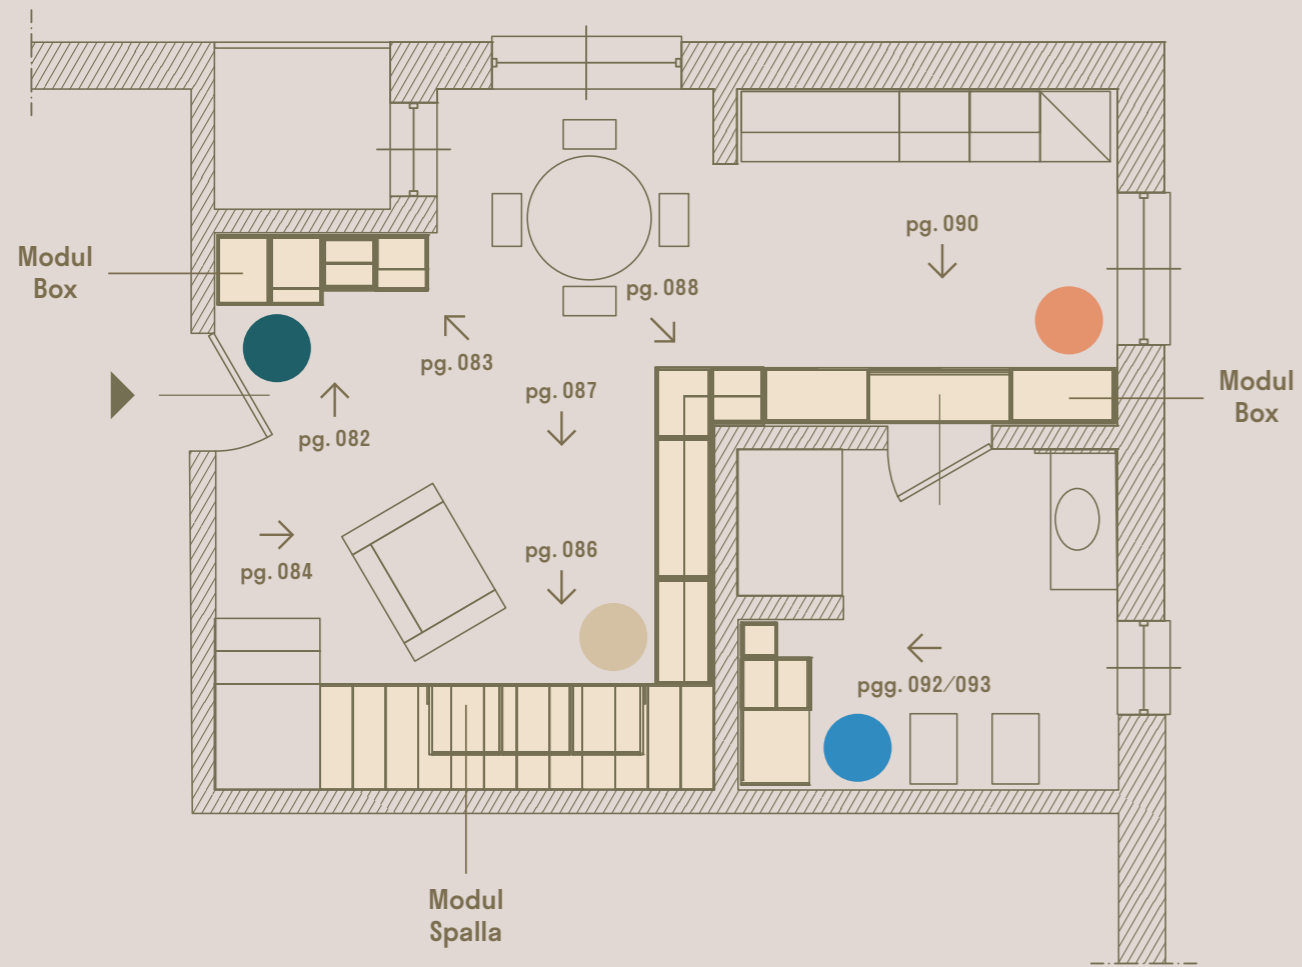

DUPLEX 65 MQ

	Ingresso /Entrance		Dispensa /Storage
	Living		Lavanderia /Laundry

	Night
	Home-office