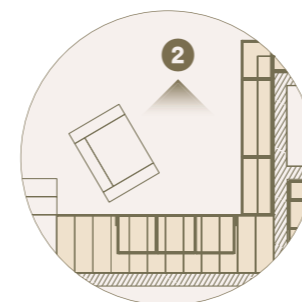

2

1

1 2 Ambiente giorno sottoscala, arredato con armadi Modul Spalla con ante taglio inclinato, attrezzato internamente di tubi appendiabiti e ripiani./Day area furnished with modular wardrobe with sloping doors, equipped with clothes hanger and shelves.