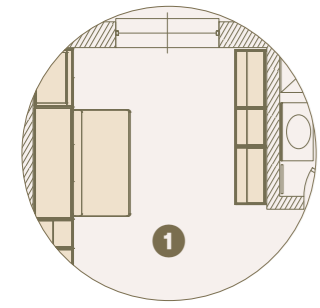

1

2

1 2 Tavolo a parete Slim, ribaltabile L.1380x800 con sedie Flap pieghevoli./Slim folding wall table L.1380x800mm with Flap folding chairs.

1

1

1 Ambiente notte, letto polifunzionale Magic aperto, divano sdoppiabile aperto uso letto. / Night area, Magic multifunctional bed opened.