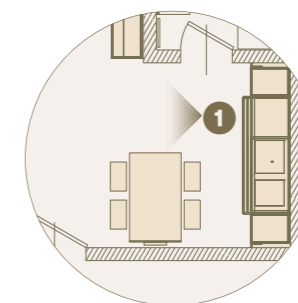

1

2

1 2 Tavolo a parete Slim, ribaltabile L.1380x800 con sedie Flap pieghevoli./Slim folding wall table L.1380x800mm with Flap folding chairs.

1

1

1 Ambiente notte, letto polifunzionale Magic aperto, divano sdoppiabile aperto uso letto. / Night area, Magic multifunctional bed opened.