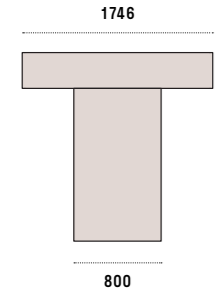

Letto polifunzionale Magic con tavolo
/Magic polifunctional bed with table

P/D: 328 > 1715