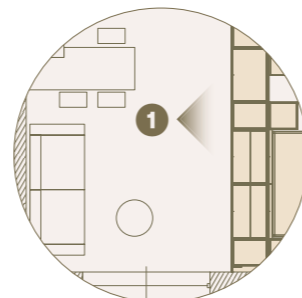

1

1

2

1 2 Armadio Modul Box Beface attrezzato internamente di cesti in metallo estraibili uso dispensa./BeFace box wardrobe equipped with removable metal baskets to use as food storage.

1 Armadio Modul Box Beface con vano passante e porta battente che comunica ambiente giorno da ambiente notte./Beface box wardrobe with door passage module connecting day and night area.