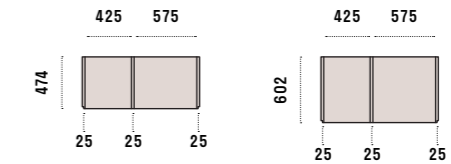

Modul Spalla