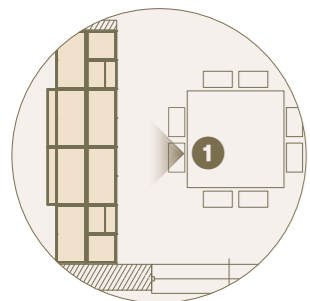

1

1 Ambiente sala da pranzo arredato con armadi Modul Box attrezzati internamente di ripiani uso dispensa, e armadi Modul Box Twist con vani a giorno porta oggetti.
 / Dining area furnished with box wardrobes equipped with shelves for storage, Twist box wardrobes with opened compartments.