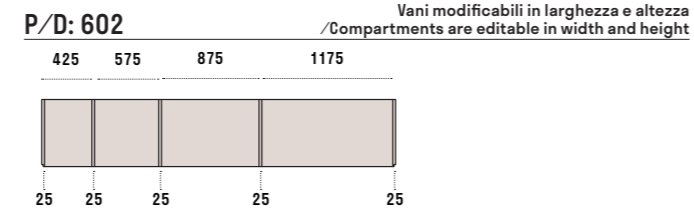

P/D: 492/542

P/D: 620/670

Dimensioni/Dimensions:

Profondità/Depth: 474, 602 solo ante battenti
/only swing doors

Finitura di struttura Seta
/Structure finish Seta

Dimensioni/Dimensions:

Profondità/Depth: 492/542 - 620/670 ante scorrevoli
/sliding doors