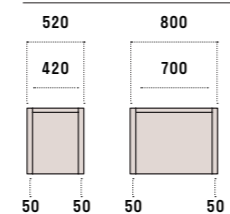

Dimensioni/Dimensions:

Larghezza/Width: 520, 800
Profondità/Depth: 602, 730
Altezza/Height: 990

Vano Lavatrice - Asciugatrice a giorno
o con serrandina di chiusura/Washing machine
and dryer compartment with rolling shutter

Finiture sistema 50: Bianco, Seta, Rovere
/50 system finishes: Bianco, Seta, Rovere

P/D: 602

P/D: 730

Dimensioni/Dimensions:

Larghezza/Width: 520, 800, 1550
Profondità/Depth: 602, 730
Altezza/Height: 1860

Vano Lavatrice - Asciugatrice a giorno o con serrandina di chiusura
/Washing machine and dryer compartment with rolling shutter

Finiture sistema 50: Bianco, Seta, Rovere
/50 system finishes: Bianco, Seta, Rovere

P/D: 602

P/D: 730

Dimensioni/Dimensions:

Larghezza/Width: 520, 800
Profondità/Depth: 602, 730
Altezza/Height: 1492

Vano Lavatrice - Asciugatrice a giorno
o con serrandina di chiusura/Washing machine
and dryer compartment with rolling shutter

Finiture sistema 50: Bianco, Seta, Rovere
/50 system finishes: Bianco, Seta, Rovere

P/D: 602

P/D: 730