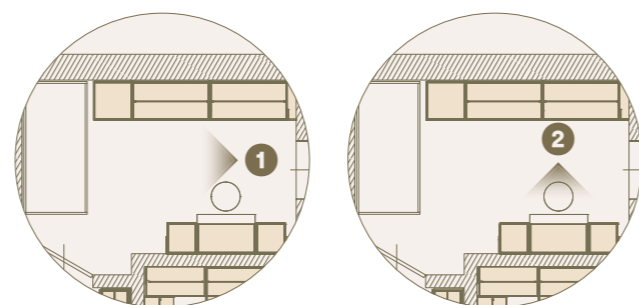

1

1 Armadio Modul Box Twist con cassetti e ante a pacchetto, attrezzato internamente con tubi appendiabiti. / Twist box wardrobe with drawers and folding doors, equipped with clothes hangers.

1

2

1 2 Ambiente notte ragazzi con zona studio realizzata con Sistema Pole, attrezzata di ripiani, scrivania e cassettiere sospese. / Young night area with study zone made of Pole System equipped with shelves, desk and suspended drawers.