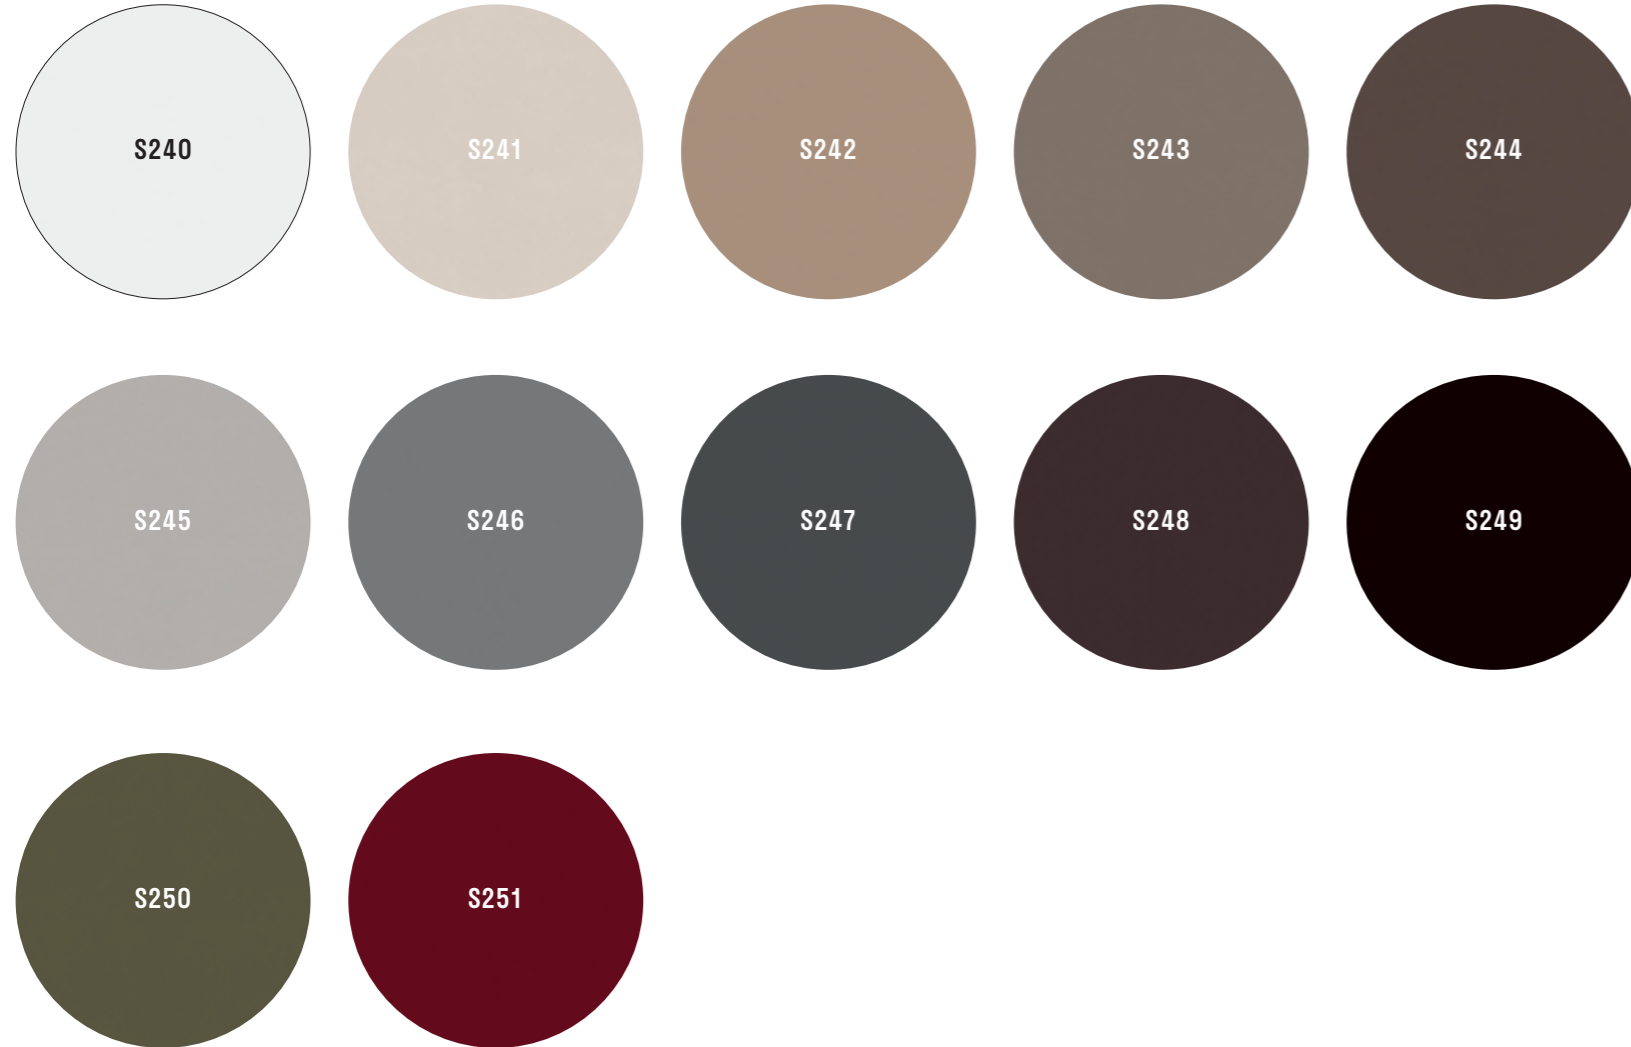

N53

N58

N57

N56

N59

N62

N63

N60

N61

N65

MELAMINICI/MELAMINES

Finiture/Finishes

Materici/Wood melamine

Neutri/Neutral melamine

Dekor

Vetri

Specchi

TESSUTI/FABRICS

Finiture/Finishes

Oregon

Time

HOMES

UN GRUPPO, MOLTE RISPOSTE

AZIENDE DEL GRUPPO HOMES