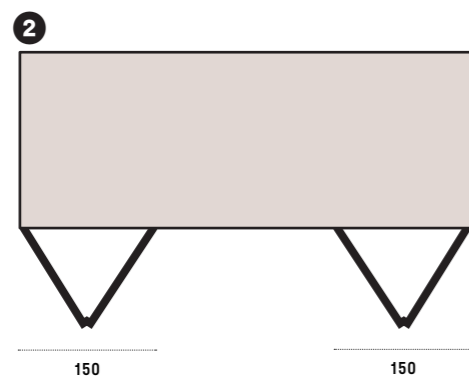

Tipologie di aperture ante/Types of door opening

- 1 Anta battente (Modul Box, Modul Spalla, Gruppi Funzionali)
  /Swing doors (Modul Box, Modul Spalla, Technical groups)
- 2 Anta soffietto (Modul Box, Modul Spalla, Gruppi Funzionali)
  /Folding doors (Modul Box, Modul Spalla, Technical groups)
- 3 Anta pacchetto (Modul Spalla, Gruppi Funzionali)
  /Total opening (Modul Spalla, Technical groups)