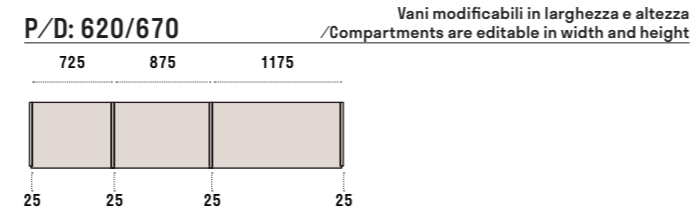

Dimensioni/Dimensions:

Profondità/Depth: 492/542 - 620/670 ante scorrevoli
/sliding doors

Finitura di struttura Seta
/Structure finish Seta

Vano L. 725 non riducibile in larghezza
/L. 725 Compartments cannot be reduced in width