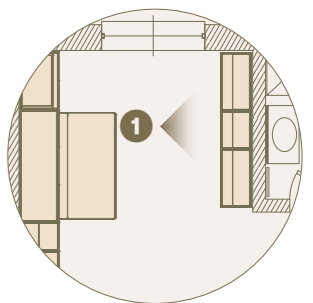

1

1 Ambiente giorno, arredato da armadi Modul Box Twist con vano TV e Home-office L.2400 H.2044 P.474/310. /Day area, furnished with Twist Modul Box wardrobe with TV and Home-office.