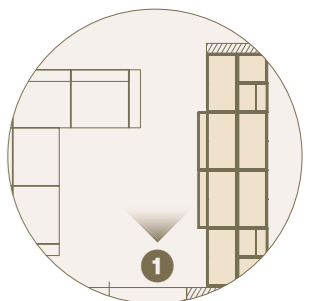

2

1

1 Modulo ad angolo rovescio attrezzato con ripiani e modulo ponte con scrittoio home-office.
/Outer corner module equipped with shelves, bridge module with home-office desk.

2

1

1

2

1 Ambiente giorno, arredato con armadio Modul Box Twist con vano TV, armadio Modul Box con ante vetro Daly, con vetro bronzato.
/Day area furnished with Twist box wardrobe with TV compartment, box wardrobe with Daly glass doors in burnished metal.