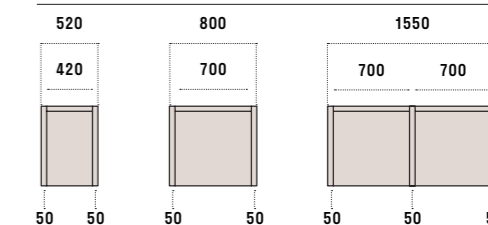

Dimensioni/Dimensions:

Larghezza/Width: 520, 800
Profondità/Depth: 602, 730
Altezza/Height: 990

Vano Lavatrice - Asciugatrice a giorno
o con serrandina di chiusura/Washing machine
and dryer compartment with rolling shutter

Finiture sistema 50: Bianco, Seta, Rovere
/50 system finishes: Bianco, Seta, Rovere

P/D: 602

P/D: 730

Dimensioni/Dimensions:

Larghezza/Width: 520, 800, 1550
Profondità/Depth: 602, 730
Altezza/Height: 1860

Vano Lavatrice - Asciugatrice a giorno o con serrandina di chiusura
/Washing machine and dryer compartment with rolling shutter

Finiture sistema 50: Bianco, Seta, Rovere
/50 system finishes: Bianco, Seta, Rovere

P/D: 602

P/D: 730

Dimensioni/Dimensions:

Larghezza/Width: 520, 800
Profondità/Depth: 602, 730
Altezza/Height: 1492

Vano Lavatrice - Asciugatrice a giorno
o con serrandina di chiusura/Washing machine
and dryer compartment with rolling shutter

Finiture sistema 50: Bianco, Seta, Rovere
/50 system finishes: Bianco, Seta, Rovere

P/D: 602

P/D: 730