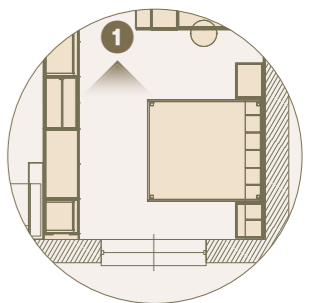

2 Tavolo Surfy diametro 1200 con sedie Basket colore 35./Surfy table D1200 with Basket chair in colour 35.

1

1 Ambiente notte composto da sistema letto Diska con testiera imbottita, gruppo Bilo, mensole casellari Bloom, armadio Modul box Beface con maniglia Riga. /Night area furnished with Diska bed system with upholstered headboard, Bilo night set, Bloom wall units, Beface box wardrobe with Riga handle.