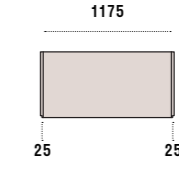

Dimensioni/Dimensions:

Larghezza/Width: 1525
Profondità/Depth: 602, 730
Altezza/Height: 2044, 2320, 2412, 2596
Apertura ante/Doors opening: Battente - soffietto, battente - pacchetto
/Swing - folding and swing - total opening

Finitura di struttura Seta
/Structure finish Seta

P/D: 602

P/D: 730

Dimensioni/Dimensions:

Larghezza/Width: 1825
Profondità/Depth: 602, 730
Altezza/Height: 2320, 2412, 2596
Apertura ante/Doors opening: Soffietto, pacchetto
/Folding opening and Total opening

P/D: 602

P/D: 730

Finitura di struttura Seta
/Structure finish Seta

Dimensioni/Dimensions:

Larghezza/Width: 1225
Profondità/Depth: 602, 730
Altezza/Height: 2320, 2412, 2596
Apertura ante/Doors opening: Battente, soffietto, pacchetto
/Swing, folding and total opening

P/D: 602

P/D: 730

Finitura di struttura Seta
/Structure finish Seta