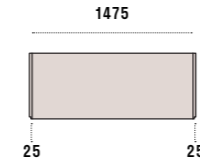

Dimensioni/Dimensions:

Larghezza/Width: 1525
Profondità/Depth: 602, 730
Altezza/Height: 2044, 2320, 2412, 2596
Apertura ante/Doors opening: Battente - soffietto, battente - pacchetto
/Swing - folding and swing - total opening

Finitura di struttura Seta
/Structure finish Seta

P/D: 602

P/D: 730

Dimensioni/Dimensions:

Larghezza/Width: 1825
Profondità/Depth: 602, 730
Altezza/Height: 2320, 2412, 2596
Apertura ante/Doors opening: Soffietto, pacchetto
/Folding opening and Total opening

P/D: 602

P/D: 730

Finitura di struttura Seta
/Structure finish Seta

Dimensioni/Dimensions:

Larghezza/Width: 1225
Profondità/Depth: 602, 730
Altezza/Height: 2320, 2412, 2596
Apertura ante/Doors opening: Battente, soffietto, pacchetto
/Swing, folding and total opening

P/D: 602

P/D: 730

Finitura di struttura Seta
/Structure finish Seta