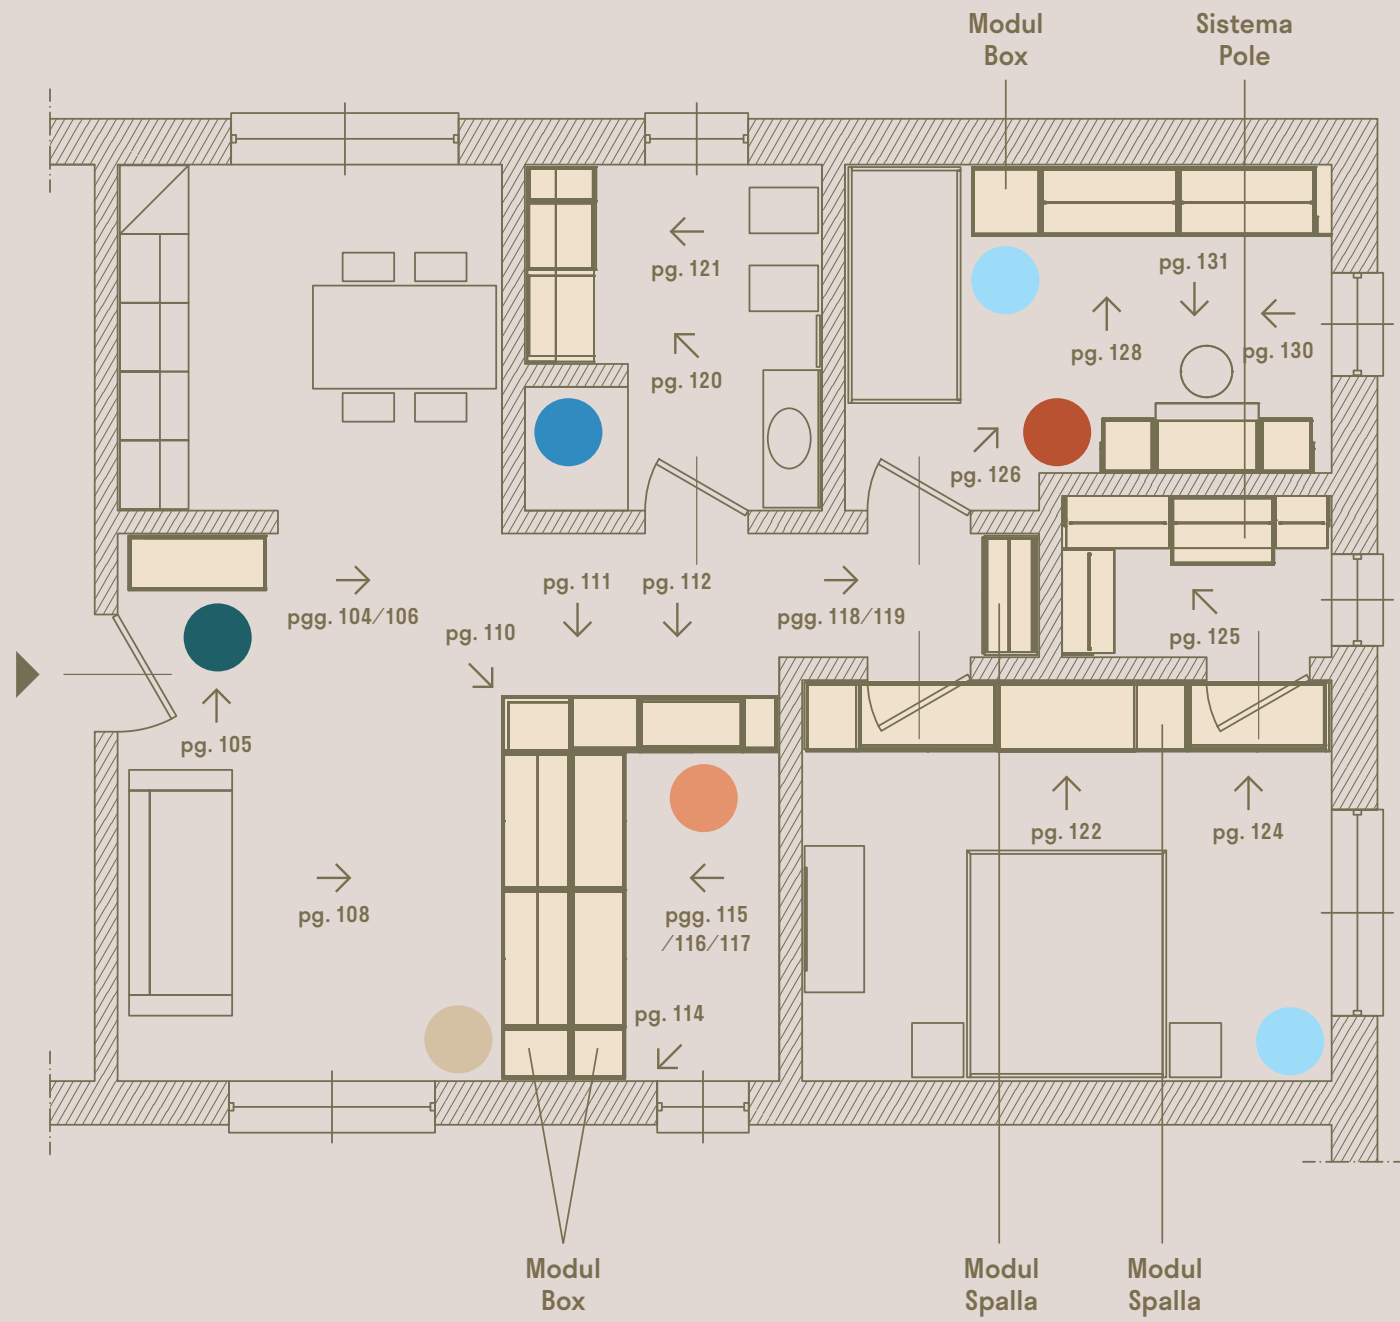

APPARTAMENTO / FLAT
85 MQ

8000 mm

10600 mm

APPARTAMENTO / FLAT 85 MQ

Living - Ingresso / Entrance

2

	Ingresso / Entrance		Dispensa / Storage		Home-office
	Living		Night		Lavanderia / Laundry

1

1

1 Ambiente giorno, arredato con armadio Modul Box Twist, con vano TV con ante apertura soffietto. /Day area furnished with Twist box wardrobe with TV compartment and folding doors.

1 Angolo di raccordo rovescio con ante apertura battente, attrezzato internamente di ripiani spess.30./Outer corner module with swing opening doors equipped with Th.30mm shelves.