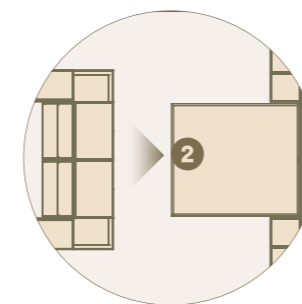

1

1 Angolo di raccordo rovescio con ante apertura battente, attrezzato internamente di ripiani spess.30./Outer corner module with swing opening doors, equipped with Th.30mm shelves.

2 Isola armadio composta da Modul Box Beface attrezzati internamente di tubi appendiabiti, ripiani, cestello in metallo estraibile e cassetteria interna./Central island wardrobe made of Beface box wardrobe equipped with clothes hangers, shelves, removable basket and drawer pack.