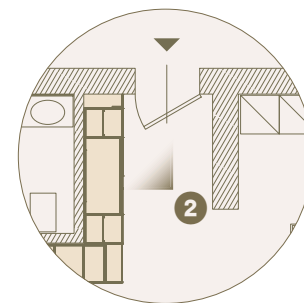

2 Zona ingresso arredata con armadio Modul Spalla composta da vano guardaroba, toeletta con consolle, specchio e modulo ad angolo rovescio con ripiani./Entrance area furnished with modular wardrobe equipped with shelf and hangers for clothes, dressing table and mirror, outer corner module with shelves.