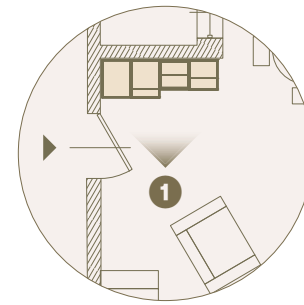

Ingresso / Entrance