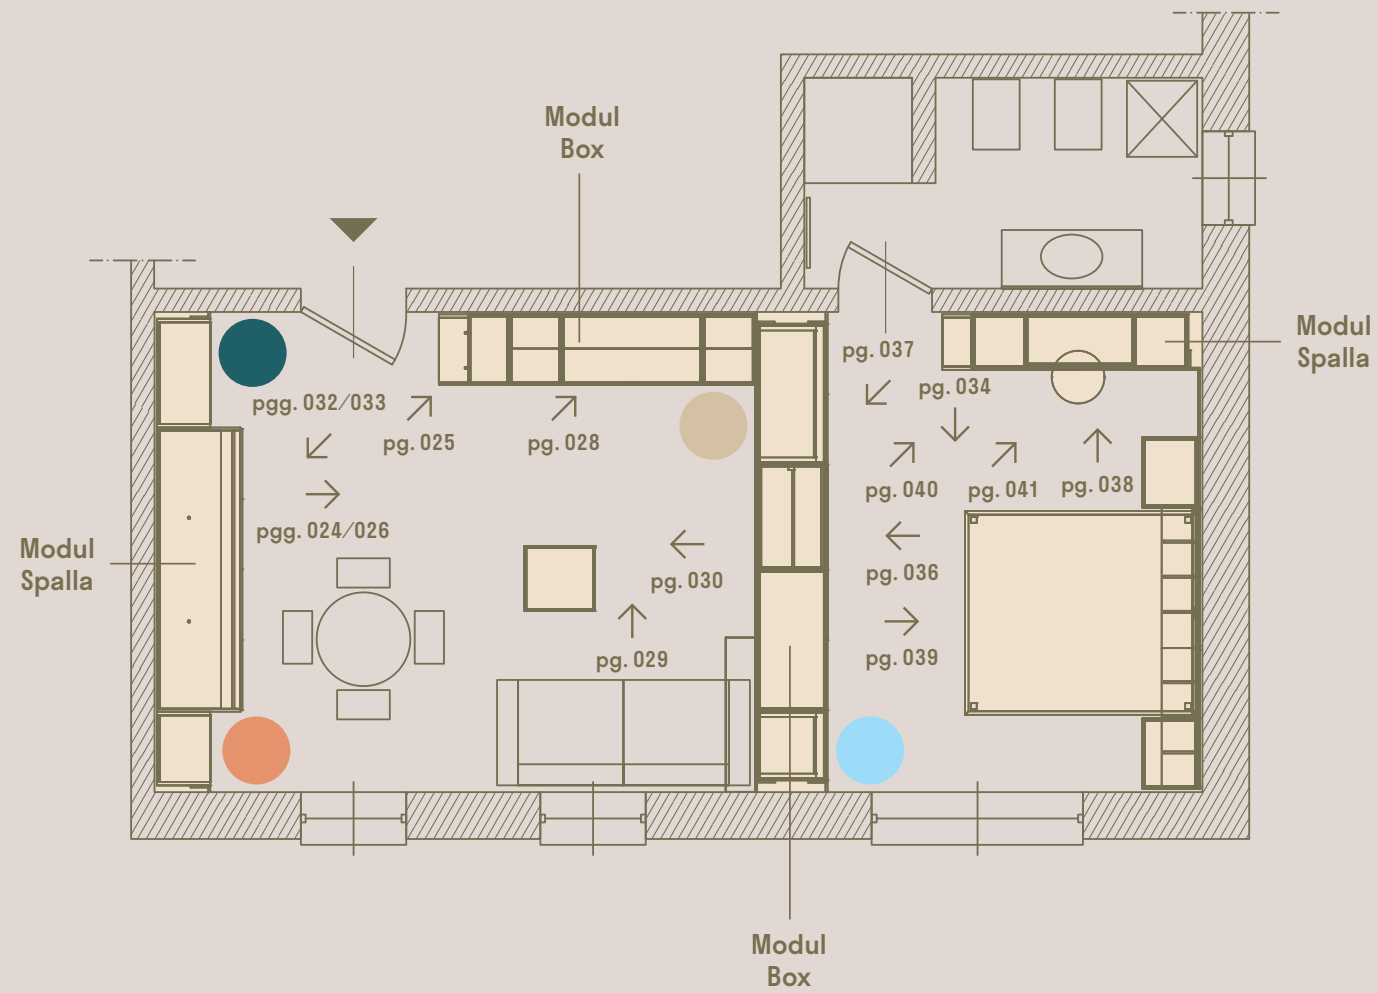

MONOLOCALE / STUDIO FLAT 43 MQ

Living