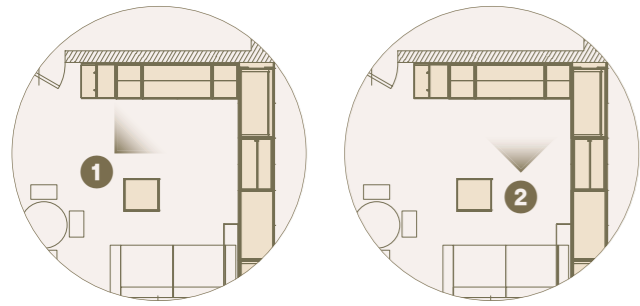

- ❶ Cassettone aperto./Opened drawer
- ❷ Armadio Modul Box Twist con vano TV.
  /Twist box wardrobe with TV compartment.