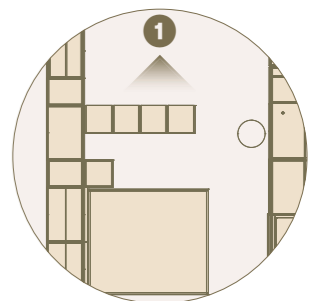

2 Armadio Modul Box Beface attrezzato internamente di ripiani scarpiera./Beface box wardrobe equipped with shoe shelves.

1

1 Ambiente notte arredato con armadio ante scorrevoli, gruppo funzionale Home-office, gruppo funzionale Lavanderia, giroletto Ring con gruppo Bilo appeso, sistema spalla giorno bifacciale.
/Night area furnished with sliding door wardrobe, home-office technical module, laundry technical module, Ring bed with Bilo night set, modular bookcase.