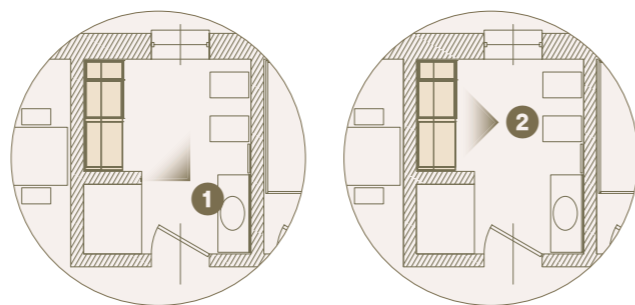

2

1

1 Ambiente notte arredato con armadio Modul Spalla con vani passanti per porte domestiche, vano a giorno per TV./Night area furnished with modular wardrobe with passage modules and TV compartment.

1

1 2 Ambiente cabina, arredato con cabina Pole attrezzata di ripiani, tubi appendiabiti, e box cassettera. / Pole Walk-in closet equipped with shelves, clothes hangers and drawers.