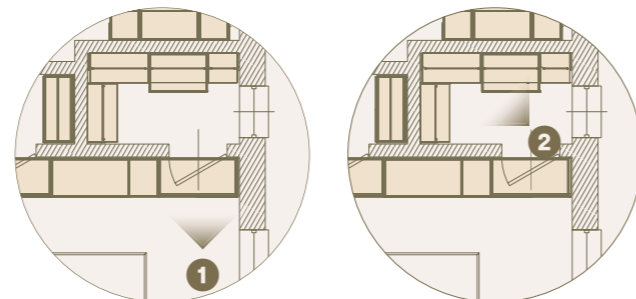

1 2 Ambiente cabina, arredato con cabina Pole attrezzata di ripiani, tubi appendiabiti, e box cassettera. / Pole Walk-in closet equipped with shelves, clothes hangers and drawers.

2