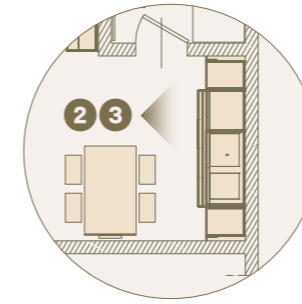

1 2 Ambiente pranzo-cucina arredato con gruppo funzionale L.1825 H.2320 P.730 con ante apertura pacchetto, attrezzato internamenti di cucina. Armadi Modul Box attrezzati di cesti porta detersivi, accessorio porta scope e ripiani uso dispensa.

/Lunch-kitchen area, furnished with functional group with folding doors L.1825 H.2320 P.730mm, equipped with kitchen module. Modul Box wardrobe equipped with basket for detergents, broom holder and shelves.