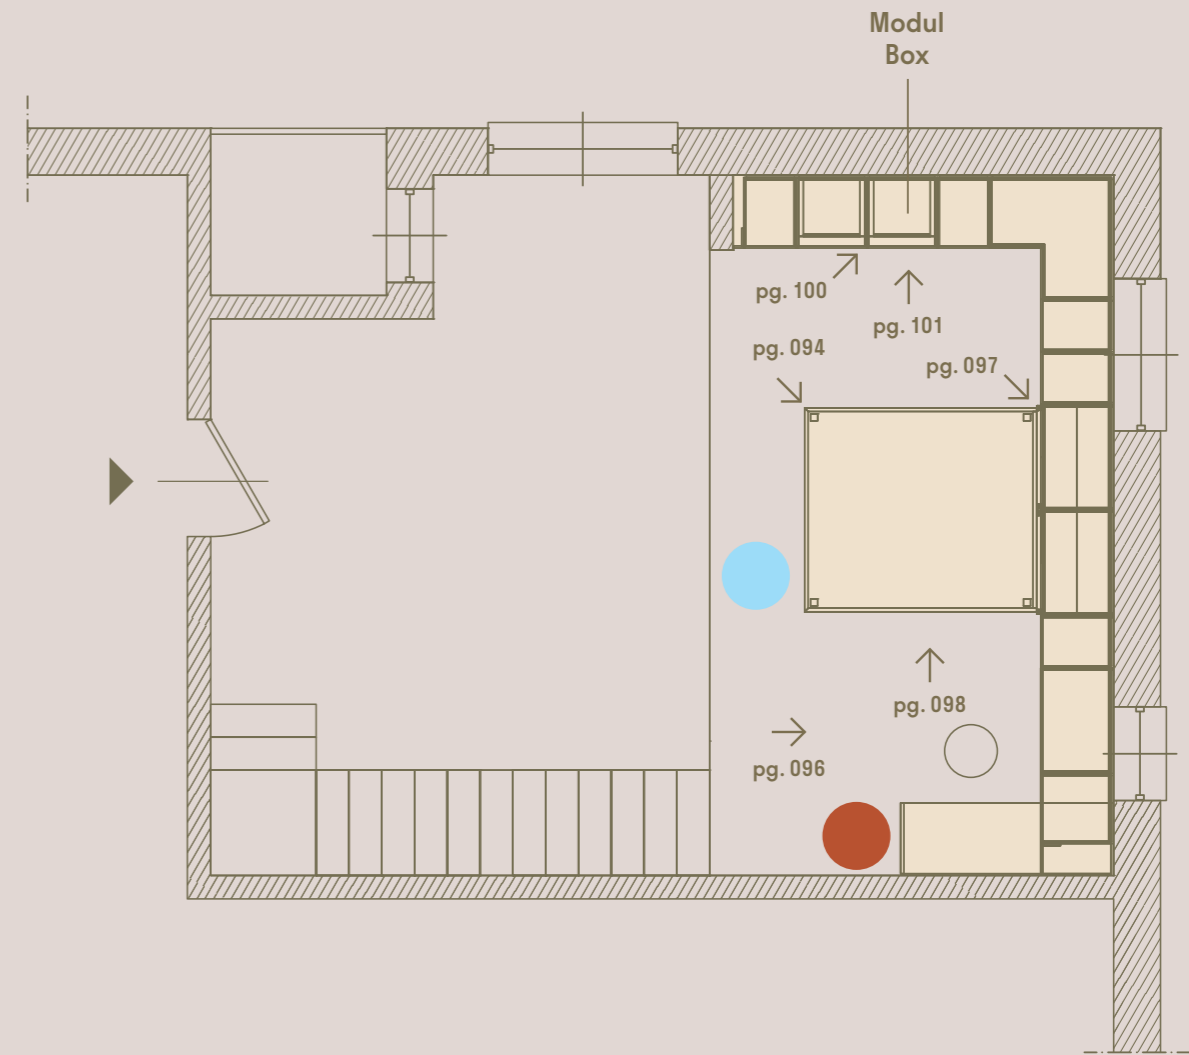

DUPLEX 65 MQ

	Ingresso /Entrance		Dispensa /Storage
	Living		Lavanderia /Laundry

	Night
	Home-office