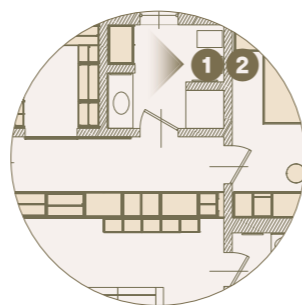

1 2 Ambiente lavanderia arredata con armadio Modul Box con ante battenti, attrezzato internamente di vano per lavatrice, ripiani spess.30mm e box sopraelevato con ante battenti.

/ Laundry area furnished with box wardrobe with swing opening doors, equipped with compartment for washing machine, 30mm thickness shelves and raised box with swing opening doors.