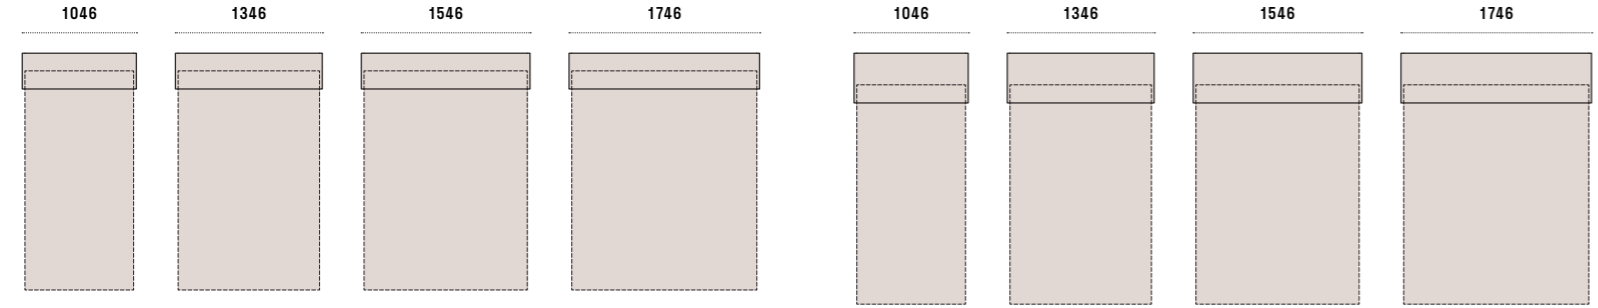

Letto polifunzionale Magic
/Magic polifunctional bed

P/D: 328 > 2170

H: 2320, 2412, 2596, 2964

P/D: 456 > 2300

H: 2320, 2412, 2596, 2964

P/D: 584 > 2430

H: 2320, 2412, 2596, 2964