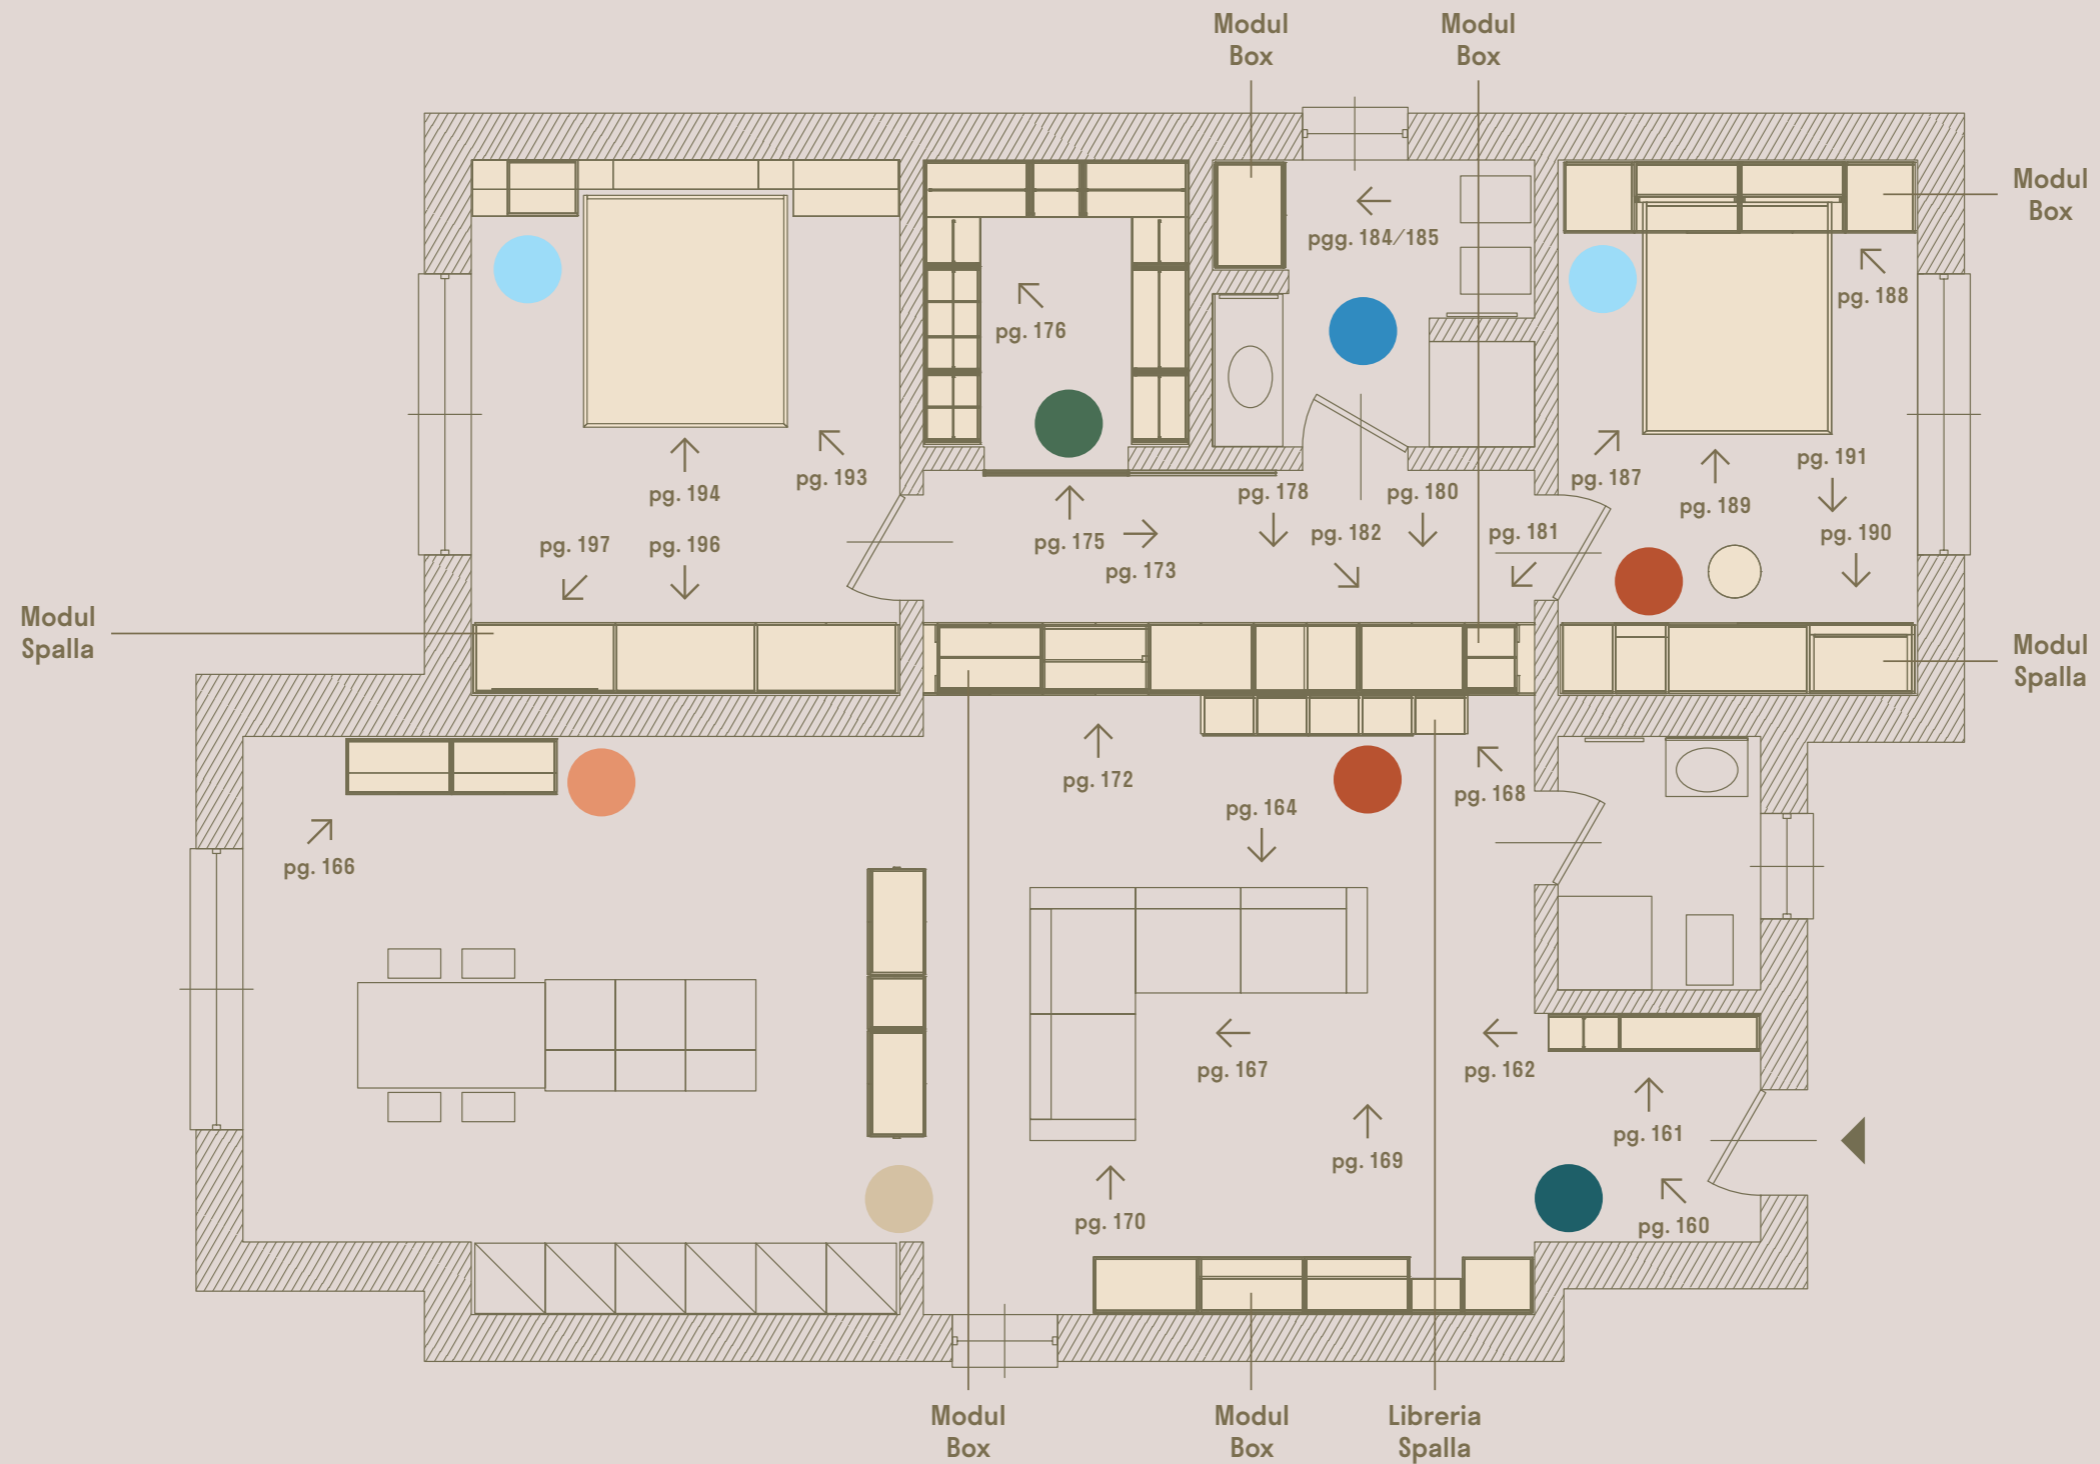

APPARTAMENTO / FLAT
120 MQ

12900 mm

9800 mm

APPARTAMENTO / FLAT

120 MQ

	Ingresso /Entrance
	Living

	Dispensa /Storage
	Night

	Home-office
	Lavanderia /Laundry