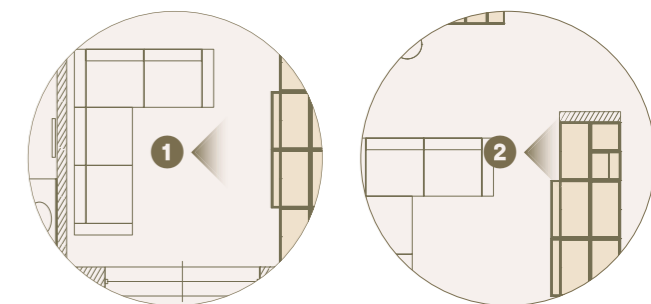

2

1

1 Modulo ad angolo rovescio attrezzato con ripiani e modulo ponte con scrittoio home-office.
/Outer corner module equipped with shelves, bridge module with home-office desk.

2

1

1

2

1 Ambiente giorno, arredato con armadio Modul Box Twist con vano TV, armadio Modul Box con ante vetro Daly, con vetro bronzato.
/Day area furnished with Twist box wardrobe with TV compartment, box wardrobe with Daly glass doors in burnished metal.