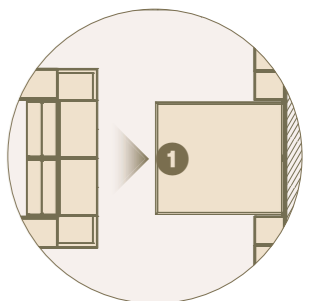

1

1 Angolo di raccordo rovescio con ante apertura battente, attrezzato internamente di ripiani spess.30./Outer corner module with swing opening doors, equipped with Th.30mm shelves.

2 Isola armadio composta da Modul Box Beface attrezzati internamente di tubi appendiabiti, ripiani, cestello in metallo estraibile e cassetteria interna./Central island wardrobe made of Beface box wardrobe equipped with clothes hangers, shelves, removable basket and drawer pack.