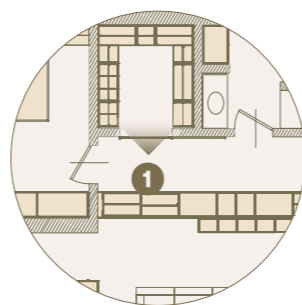

1 Vano passante con porta battente per accesso alla zona notte./Swing opening door passage module to access the night area.

2

1 Cabina Alea ad angolo attrezzata di mensole con tubi appendiabiti, alveari porta camicie, panca a terra con cassettiere in appoggio./Alea walk-in closet equipped with shelves, clothes hangers, shirt holders, floor bench with drawer packs.