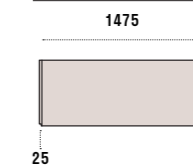

Dimensioni/Dimensions:

Larghezza/Width: 1225

Profondità/Depth: 602

Altezza/Height: 2320, 2412

Apertura ante/Doors opening: Battente, soffietto, pacchetto
/Swing, folding and total opening

Finitura di struttura Seta
/Structure finish Seta

P/D: 602

Dimensioni/Dimensions:

Larghezza/Width: 1525

Profondità/Depth: 602

Altezza/Height: 2320, 2412

Apertura ante/Doors opening: Battente - soffietto, battente - pacchetto
/Swing - folding and swing - total opening

Finitura di struttura Seta
/Structure finish Seta

P/D: 602