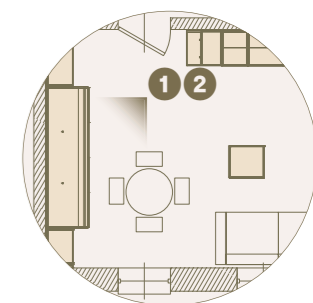

2 Tavolo Surfy diametro 1200 con sedie Basket colore 35./Surfy table D1200 with Basket chair in colour 35.

1

1 Ambiente notte composto da sistema letto Diska con testiera imbottita, gruppo Bilo, mensole casellari Bloom, armadio Modul box Beface con maniglia Riga. /Night area furnished with Diska bed system with upholstered headboard, Bilo night set, Bloom wall units, Beface box wardrobe with Riga handle.