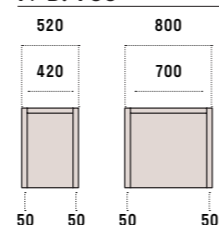

Dimensioni/Dimensions:

Larghezza/Width: 520, 800
Profondità/Depth: 602, 730
Altezza/Height: 990

Vano Lavatrice - Asciugatrice a giorno
o con serrandina di chiusura/Washing machine
and dryer compartment with rolling shutter

Finiture sistema 50: Bianco, Seta, Rovere
/50 system finishes: Bianco, Seta, Rovere

P/D: 602

P/D: 730

Dimensioni/Dimensions:

Larghezza/Width: 520, 800, 1550
Profondità/Depth: 602, 730
Altezza/Height: 1860

Vano Lavatrice - Asciugatrice a giorno o con serrandina di chiusura
/Washing machine and dryer compartment with rolling shutter

Finiture sistema 50: Bianco, Seta, Rovere
/50 system finishes: Bianco, Seta, Rovere

P/D: 602

P/D: 730

Dimensioni/Dimensions:

Larghezza/Width: 520, 800
Profondità/Depth: 602, 730
Altezza/Height: 1492

Vano Lavatrice - Asciugatrice a giorno
o con serrandina di chiusura/Washing machine
and dryer compartment with rolling shutter

Finiture sistema 50: Bianco, Seta, Rovere
/50 system finishes: Bianco, Seta, Rovere

P/D: 602

P/D: 730