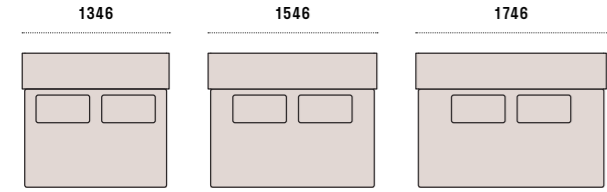

Letto polifunzionale Magic con divano
/Magic polifunctional bed with sofa

P/D: 328 > 1228

H: 2320, 2412, 2596, 2964

P/D: 456 > 1356

H: 2320, 2412, 2596, 2964

P/D: 584 > 1484

H: 2320, 2412, 2596, 2964

Portapantaloni estraibile
/Movable trouser rack