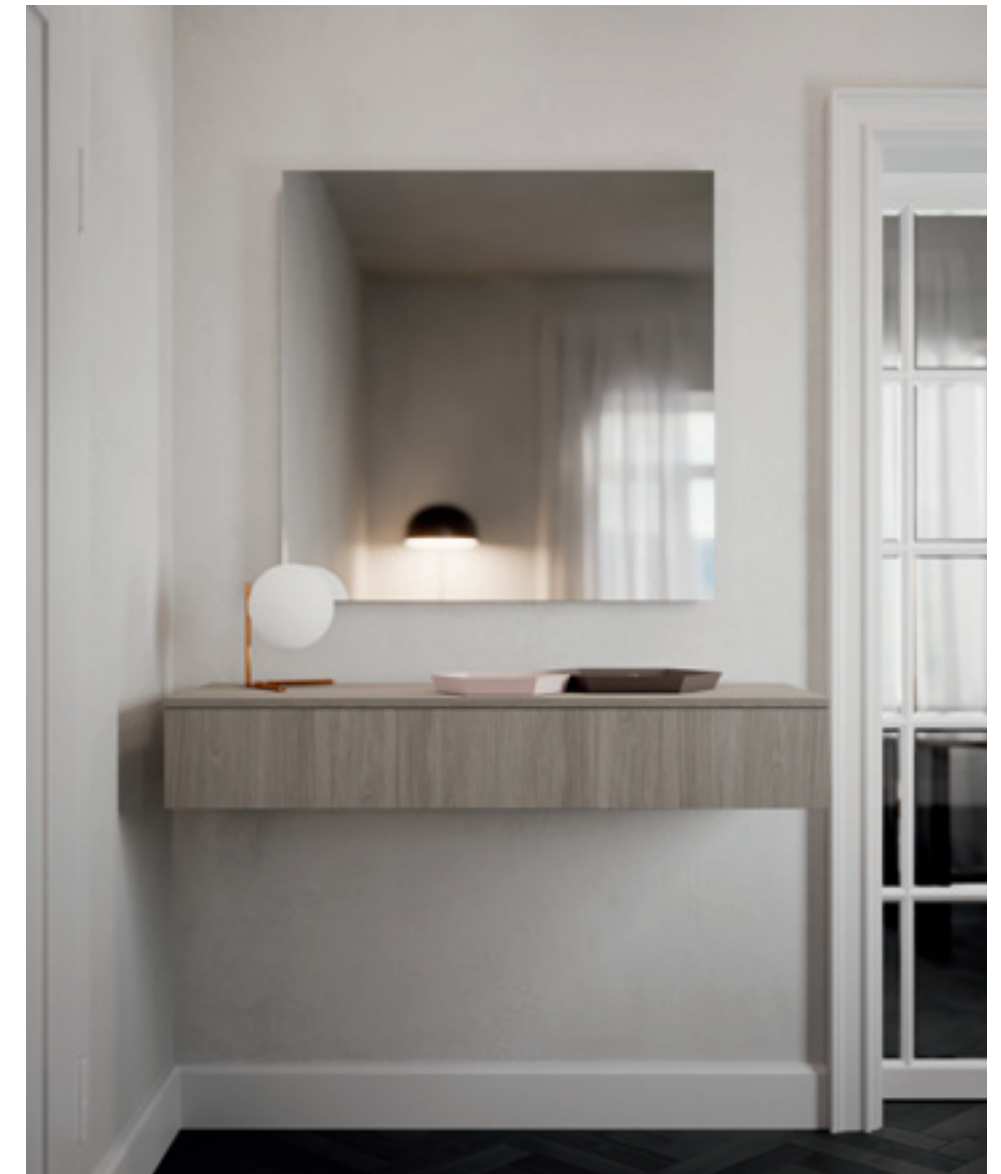

APPARTAMENTO / FLAT 85 MQ

Living - Ingresso / Entrance

2

	Ingresso / Entrance		Dispensa / Storage		Home-office
	Living		Night		Lavanderia / Laundry