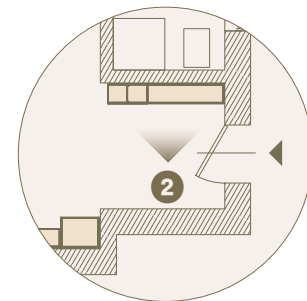

	Cabina
---	--------

GARAGE 120 MQ

Ingresso / Entrance

2 Ambiente ingresso arredato con box pensile uso consolle e box passante attrezzato di appendiabiti e specchio frontale./Entrance area with box wall unit as console and pass-through box with clothes hanger and mirror.