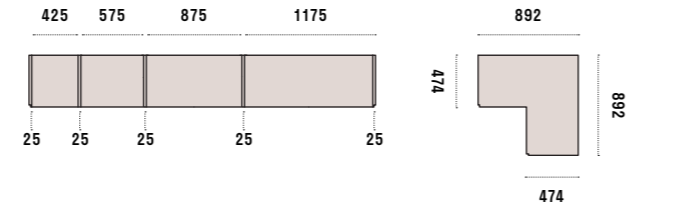

Dimensioni/Dimensions:

Larghezza vani/Compartments width: 425, 575, 875, 1175

Fianchi, Tramezze/Side panels, Partitions: sp.25/th.25

Profondità/Depth: 474, 602 - Ante battenti

/Swing doors, Cassetti

/Drawers, Cassettoni

/High drawers

Finitura di struttura Seta

/Structure finish Seta

P/D: 474