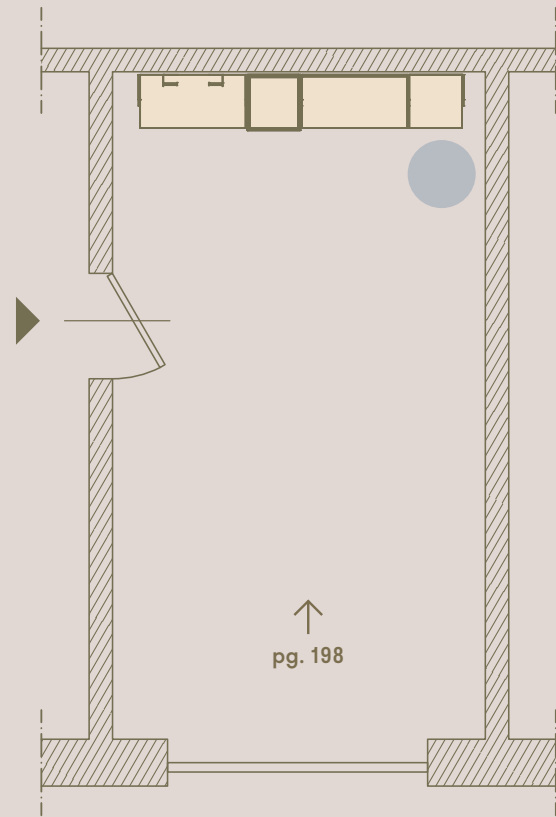

GARAGE 120 MQ