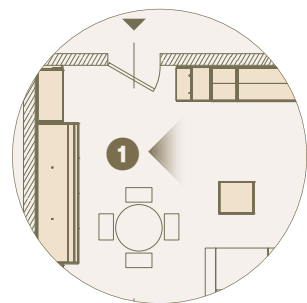

2 Gamba letto Magic dal design personalizzato. /Magic bed leg with personalized design.

1

43

MQ

1 Ambiente ingresso-giorno, arredato con armadio Modul Box terminale attrezzato di ripiani e appendi abiti, Modul Box Twist con vano TV, Modul Box Beface con vano passante e porta per accesso ad ambiente notte.
/Entrance-day area, furnished with Modul Box wardrobe terminal equipped with shelves and hangers, Twist box wardrobe with TV compartment, Beface box wardrobe with door passage module.