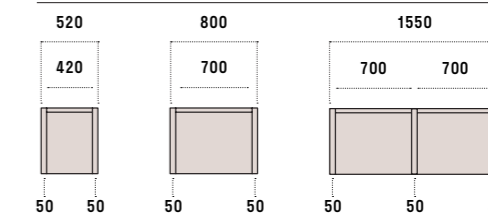

Dimensioni/Dimensions:

Larghezza/Width: 520, 800
Profondità/Depth: 602, 730
Altezza/Height: 990

Vano Lavatrice - Asciugatrice a giorno
o con serrandina di chiusura/Washing machine
and dryer compartment with rolling shutter

Finiture sistema 50: Bianco, Seta, Rovere
/50 system finishes: Bianco, Seta, Rovere

P/D: 602

P/D: 730

Dimensioni/Dimensions:

Larghezza/Width: 520, 800, 1550
Profondità/Depth: 602, 730
Altezza/Height: 1860

Vano Lavatrice - Asciugatrice a giorno o con serrandina di chiusura
/Washing machine and dryer compartment with rolling shutter

Finiture sistema 50: Bianco, Seta, Rovere
/50 system finishes: Bianco, Seta, Rovere

P/D: 602

P/D: 730

Dimensioni/Dimensions:

Larghezza/Width: 520, 800
Profondità/Depth: 602, 730
Altezza/Height: 1492

Vano Lavatrice - Asciugatrice a giorno
o con serrandina di chiusura/Washing machine
and dryer compartment with rolling shutter

Finiture sistema 50: Bianco, Seta, Rovere
/50 system finishes: Bianco, Seta, Rovere

P/D: 602

P/D: 730