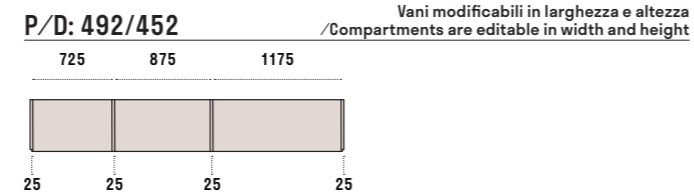

Dimensioni/Dimensions:

Profondità/Depth: 492/542 - 620/670 ante scorrevoli
/sliding doors

Finitura di struttura Seta
/Structure finish Seta

Vano L. 725 non riducibile in larghezza
/L. 725 Compartments cannot be reduced in width