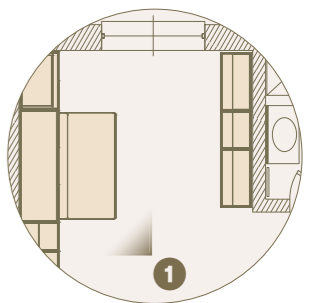

1

1 Ambiente notte,
letto polifunzionale
Magic a scomparsa
L.1746 H.2596 P.602.
/Night area,
Magic foldaway
multifunctional bed
L.1746 H.2596 P.602