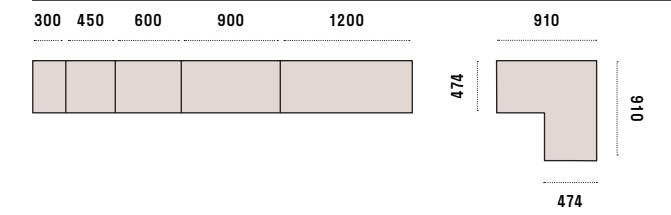

Dimensioni/Dimensions:

Larghezza/Width: 300, 450, 600, 900, 1200 – Angolo/Corner module

Profondità/Depth: 310 – Ante battenti/Swing doors

474 – Ante battenti/Swing doors,

Cassetti/Drawers, Cassettoni/High drawers

607 – Ante battenti/Swing doors,

Cassetti/Drawers, Cassettoni/High drawers

P/D: 310

P/D: 474