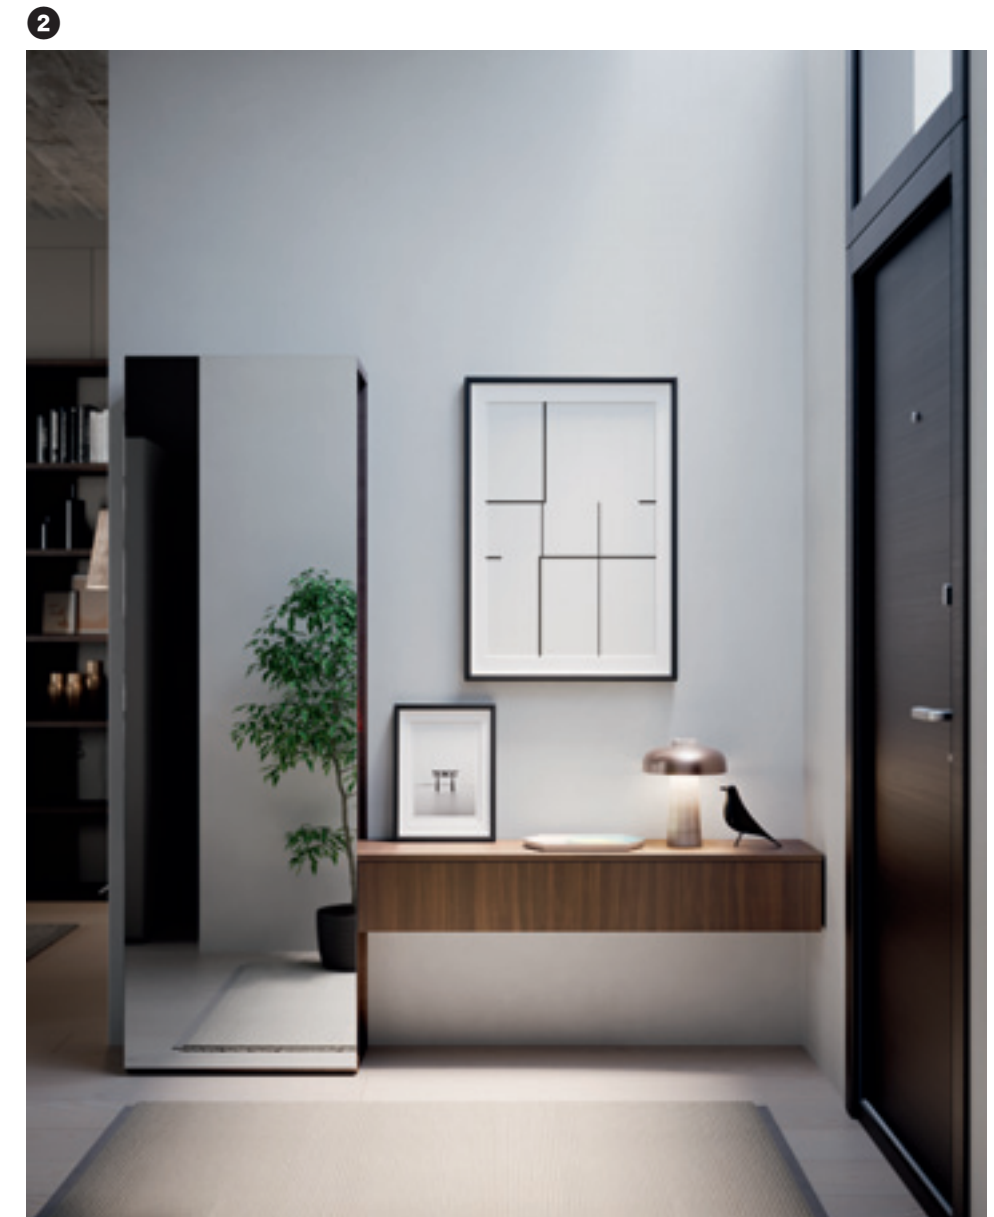

	Cabina
---	--------

GARAGE 120 MQ

Ingresso / Entrance

2 Ambiente ingresso arredato con box pensile uso consolle e box passante attrezzato di appendiabiti e specchio frontale./Entrance area with box wall unit as console and pass-through box with clothes hanger and mirror.