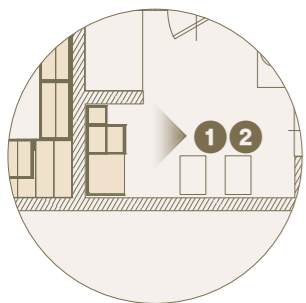

1 2 Ambiente Lavanderia, arredato con armadio Modul Box prof. 310, pensile e specchio. Lavello L.1090 P.600 in appoggio a base sottolavello e lavatrice./Laundry area furnished with box wardrobe, wall unit and mirror. Laundry sink L.1090 P.600 resting on floor unit and washing machine.

2