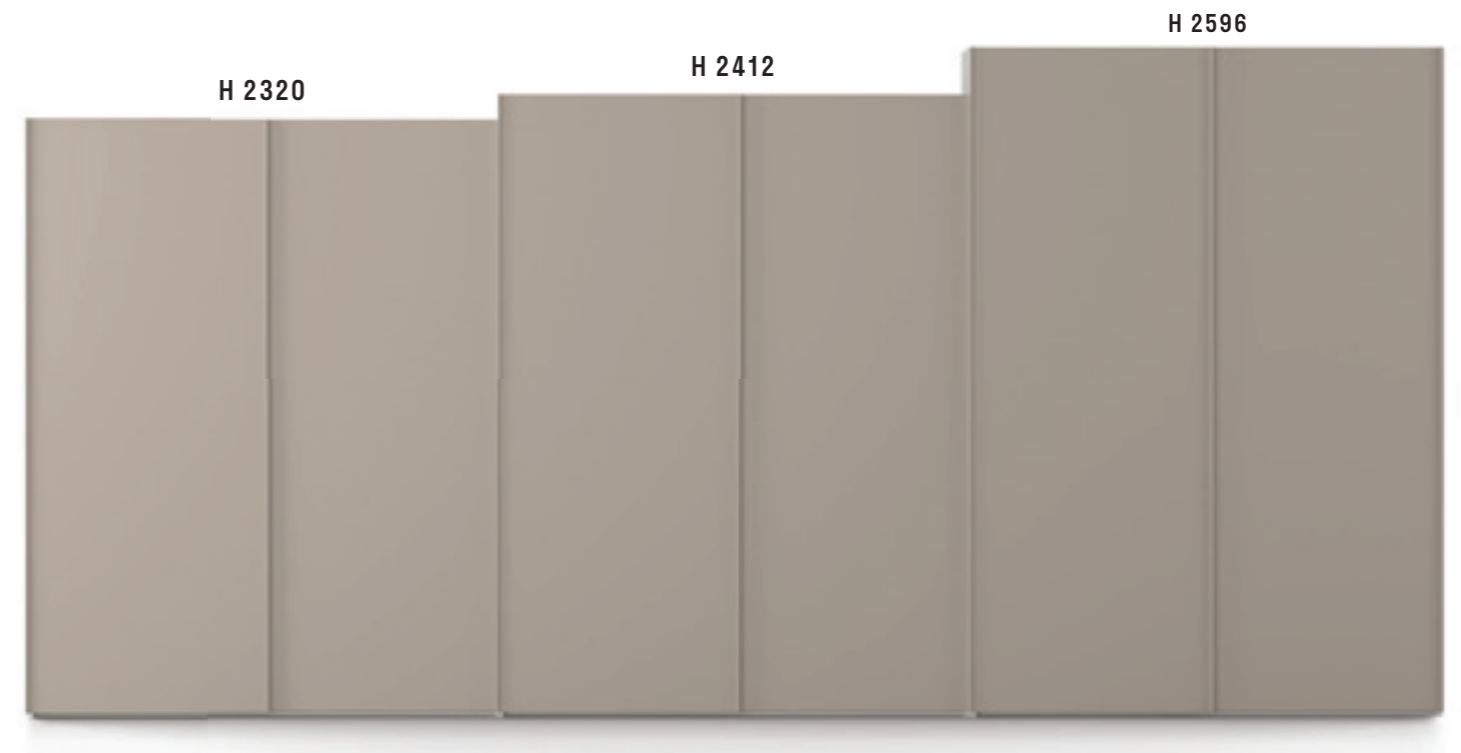

Dimensioni/Dimensions:

Larghezza vani/Compartments width: 425, 575, 875, 1175

Fianchi, Tramezze/Side panels, Partitions: sp.25/th.25

Profondità/Depth: 474, 602 - Ante battenti

/Swing doors, Cassetti

/Drawers, Cassettoni

/High drawers

Finitura di struttura Seta

/Structure finish Seta

P/D: 474

P/D: 602

Dimensioni/Dimensions:

Larghezza vani/Compartments width: 725, 875, 1175

Fianchi, Tramezze/Side panels, Partitions: sp.25/th.25

Profondità/Depth: 492/542 - 620/670

Finitura di struttura Seta

/Structure finish Seta

P/D: 492/542

P/D: 620/670