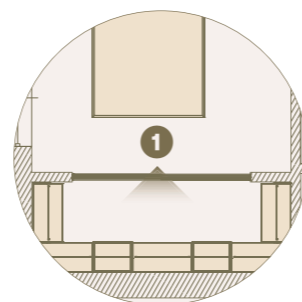

1

1

1 2 Cabina armadio Pole attrezzata con ripiani, tubi appendiabiti e settimanili con cassetti.
/ Pole walk-in closet equipped with shelves, clothes hangers and drawers.

2

1

120 MQ

Finiture: Cotto, Platino, Canapa/Maniglia N60-N61, apertura Push pull
Finishes: Cotto, Platino, Canapa/N60-N61 handle, Push pull opening