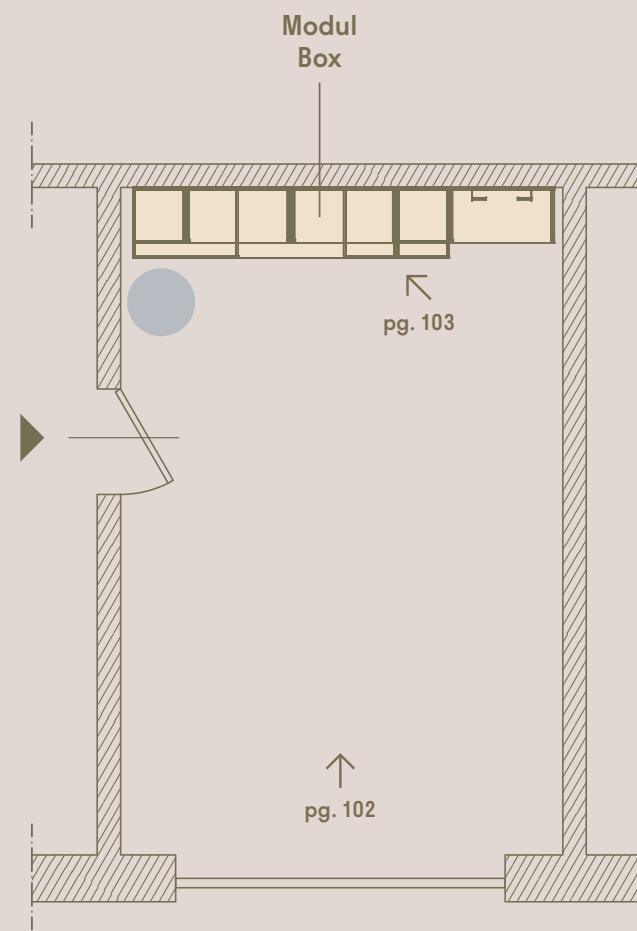

DUPLEX 65 MQ