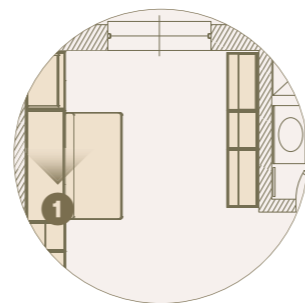

1

2

1 2 Tavolo a parete Slim, ribaltabile L.1380x800 con sedie Flap pieghevoli./Slim folding wall table L.1380x800mm with Flap folding chairs.

1

1

1 Ambiente notte, letto polifunzionale Magic aperto, divano sdoppiabile aperto uso letto. / Night area, Magic multifunctional bed opened.

1

1 Ambiente notte,
letto polifunzionale
Magic a scomparsa
L.1746 H.2596 P.602.
/Night area,
Magic foldaway
multifunctional bed
L.1746 H.2596 P.602

1 Lampada led touch incassata su fianco per letto Magic./Led touch lamp recessed on the side panel of Magic bed.