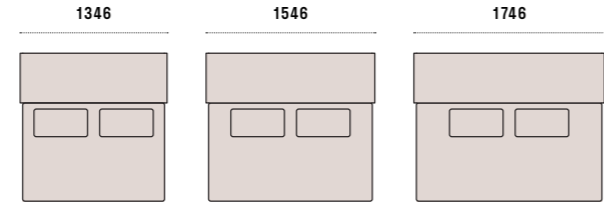

Letto polifunzionale Magic con divano
/Magic polifunctional bed with sofa

P/D: 328 > 1228

H: 2320, 2412, 2596, 2964

P/D: 456 > 1356

H: 2320, 2412, 2596, 2964

P/D: 584 > 1484

H: 2320, 2412, 2596, 2964

Portapantaloni estraibile
/Movable trouser rack