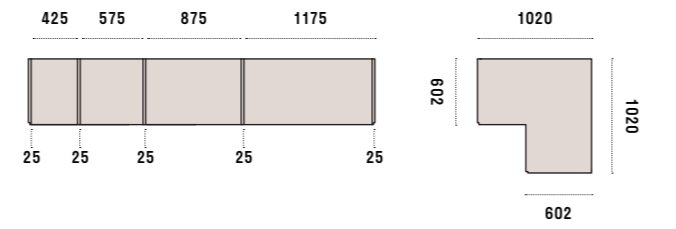

Dimensioni/Dimensions:

Larghezza vani/Compartments width: 725, 875, 1175

Fianchi, Tramezze/Side panels, Partitions: sp.25/th.25

Profondità/Depth: 492/542 - 620/670

Finitura di struttura Seta

/Structure finish Seta