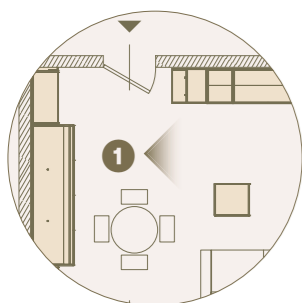

Living

2

	Living		Dispensa /Storage
	Night		Ingresso /Entrance

1

- ❶ Cassettone aperto./Opened drawer
- ❷ Armadio Modul Box Twist con vano TV.
/Twist box wardrobe with TV compartment.

1

1 Ambiente pranzo-cucina arredato con gruppo funzionale L.2425 H.2320 P.730 con ante apertura pacchetto, attrezzato internamente di cucina./Lunch-kitchen area furnished with functional group with total opening doors equipped with kitchen module L.2425 H.2320 P.730mm.