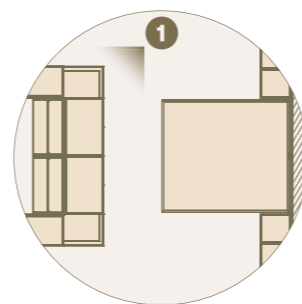

1 Angolo di raccordo rovescio con ante apertura battente, attrezzato internamente di ripiani spess.30./Outer corner module with swing opening doors, equipped with Th.30mm shelves.

2 Isola armadio composta da Modul Box Beface attrezzati internamente di tubi appendiabiti, ripiani, cestello in metallo estraibile e cassetteria interna./Central island wardrobe made of Beface box wardrobe equipped with clothes hangers, shelves, removable basket and drawer pack.