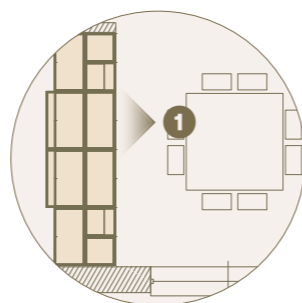

1 Ambiente sala da pranzo arredato con armadi Modul Box attrezzati internamente di ripiani uso dispensa, e armadi Modul Box Twist con vani a giorno porta oggetti.
/ Dining area furnished with box wardrobes equipped with shelves for storage, Twist box wardrobes with opened compartments.