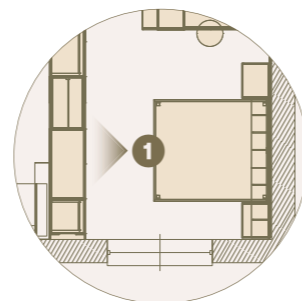

1 2 Ambiente notte arredato con armadio Modul Box Beface attrezzato di cassettera interna, ripiani e tubi appendi abiti, vano passante con porta battente. / Night area furnished with Beface Modul Box wardrobe equipped with drawer pack, shelves and hangers, door passage module.