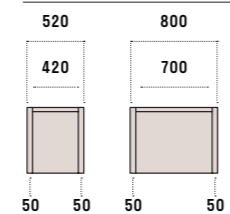

Finiture sistema 50: Bianco, Seta, Rovere
/50 system finishes: Bianco, Seta, Rovere

P/D: 602

P/D: 730

Dimensioni/Dimensions:

Larghezza/Width: 520, 800, 1550
Profondità/Depth: 602, 730
Altezza/Height: 1860