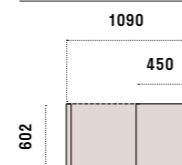

Dimensioni/Dimensions:

Larghezza/Width: 1090
Profondità/Depth: 602
Altezza/Height: 940
Apertura ante/Doors opening: Battente
/Swing opening

P/D: 602