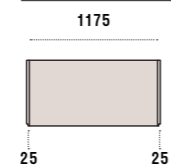

Dimensioni/Dimensions:

Larghezza/Width: 1225

Profondità/Depth: 602

Altezza/Height: 2320, 2412

Apertura ante/Doors opening: Battente, soffietto, pacchetto
/Swing, folding and total opening

Finitura di struttura Seta
/Structure finish Seta

P/D: 602