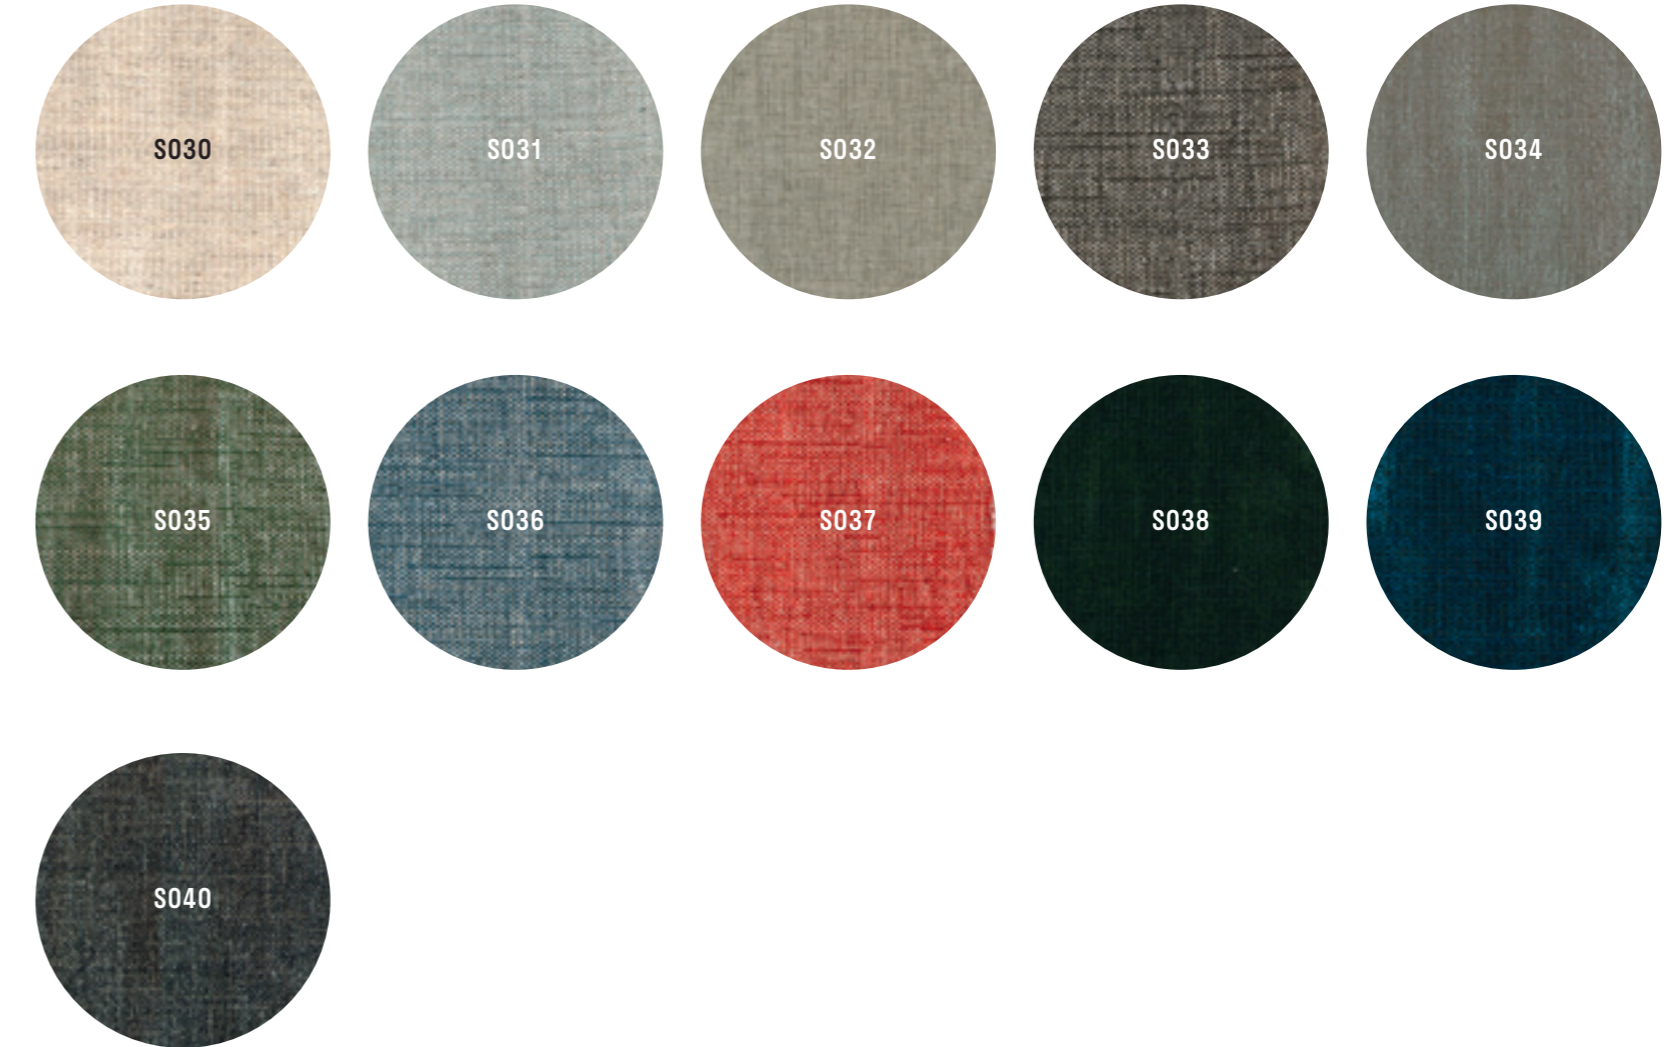

N53

N58

N57

N56

N59

N62

N63

N60

N61

N65

MELAMINICI/MELAMINES

Finiture/Finishes

Materici/Wood melamine

Neutri/Neutral melamine

Dekor

Vetri

Specchi

TESSUTI/FABRICS

Finiture/Finishes

Oregon

Time

HOMES

UN GRUPPO, MOLTE RISPOSTE

AZIENDE DEL GRUPPO HOMES