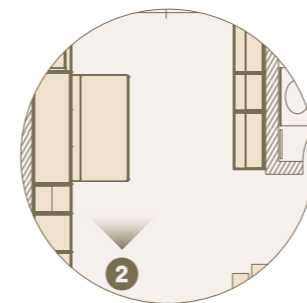

1

2

1 2 Tavolo a parete Slim, ribaltabile L.1380x800 con sedie Flap pieghevoli./Slim folding wall table L.1380x800mm with Flap folding chairs.

1

1

1 Ambiente notte, letto polifunzionale Magic aperto, divano sdoppiabile aperto uso letto. / Night area, Magic multifunctional bed opened.

1

1 Ambiente notte,
letto polifunzionale
Magic a scomparsa
L.1746 H.2596 P.602.
/Night area,
Magic foldaway
multifunctional bed
L.1746 H.2596 P.602

1 Lampada led touch incassata su fianco per letto Magic./Led touch lamp recessed on the side panel of Magic bed.