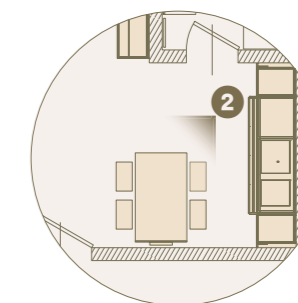

1

2

1 2 Tavolo a parete Slim, ribaltabile L.1380x800 con sedie Flap pieghevoli./Slim folding wall table L.1380x800mm with Flap folding chairs.

1

1

1 Ambiente notte, letto polifunzionale Magic aperto, divano sdoppiabile aperto uso letto. / Night area, Magic multifunctional bed opened.