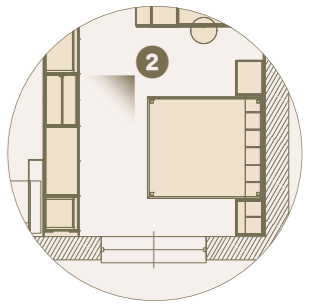

1

2

1 2 Ambiente notte arredato con armadio Modul Box Beface attrezzato di cassettera interna, ripiani e tubi appendi abiti, vano passante con porta battente. / Night area furnished with Beface Modul Box wardrobe equipped with drawer pack, shelves and hangers, door passage module.