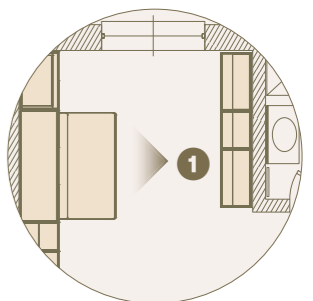

1

2

1 2 Tavolo a parete Slim, ribaltabile L.1380x800 con sedie Flap pieghevoli./Slim folding wall table L.1380x800mm with Flap folding chairs.

1

1

1 Ambiente notte, letto polifunzionale Magic aperto, divano sdoppiabile aperto uso letto. / Night area, Magic multifunctional bed opened.