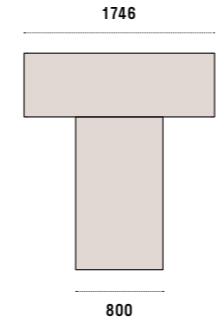

H: 2320, 2412, 2596, 2964

Letto polifunzionale Magic con tavolo
/Magic polifunctional bed with table

P/D: 328 > 1715

H: 2320, 2412, 2596, 2964

P/D: 456 > 1845

H: 2320, 2412, 2596, 2964

P/D: 584 > 1970

H: 2320, 2412, 2596, 2964